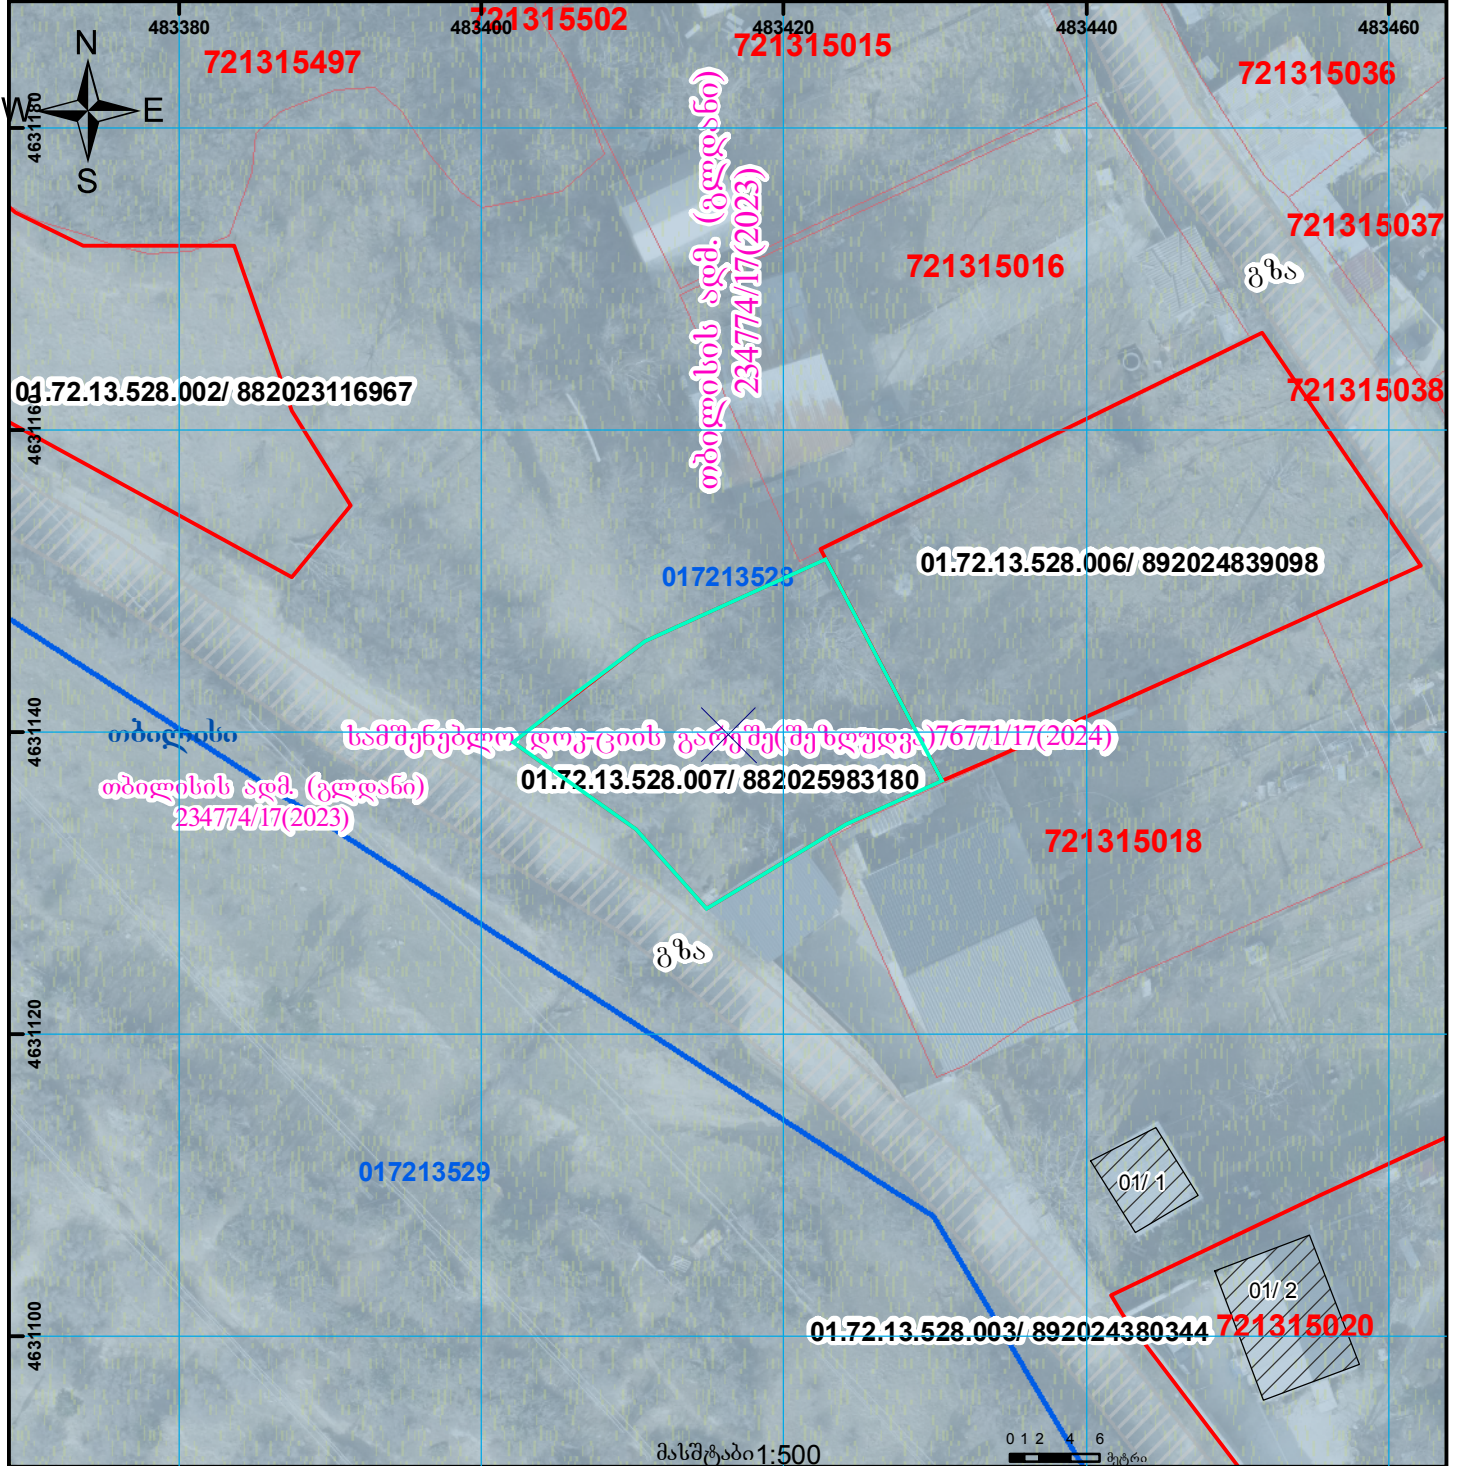

მიწის ნაკვეთის საკადასტრო კოდი: 01.72.13.528.007
 განცხადების რეგისტრაციის ნომერი: 882025983180
 მიწის ნაკვეთის ფართობი: კვ.მ. 342

მომზადების თარიღი

25.08.25

მასშტაბი 1:500

0 1 2 4 6 მეტრი

	შენობა-ნაგებობა, პირობითი ნომერი/სართულიანობა		ვალდებულება		საზობრივი ნაგებობა	 UTM (საერთაშორისო) სისტემის კოორდ.
	მიწის ნაკვეთის საკადასტრო საზღვარი		მშენებარე ნაგებობა		მიწისქვეშა ნაგებობა	