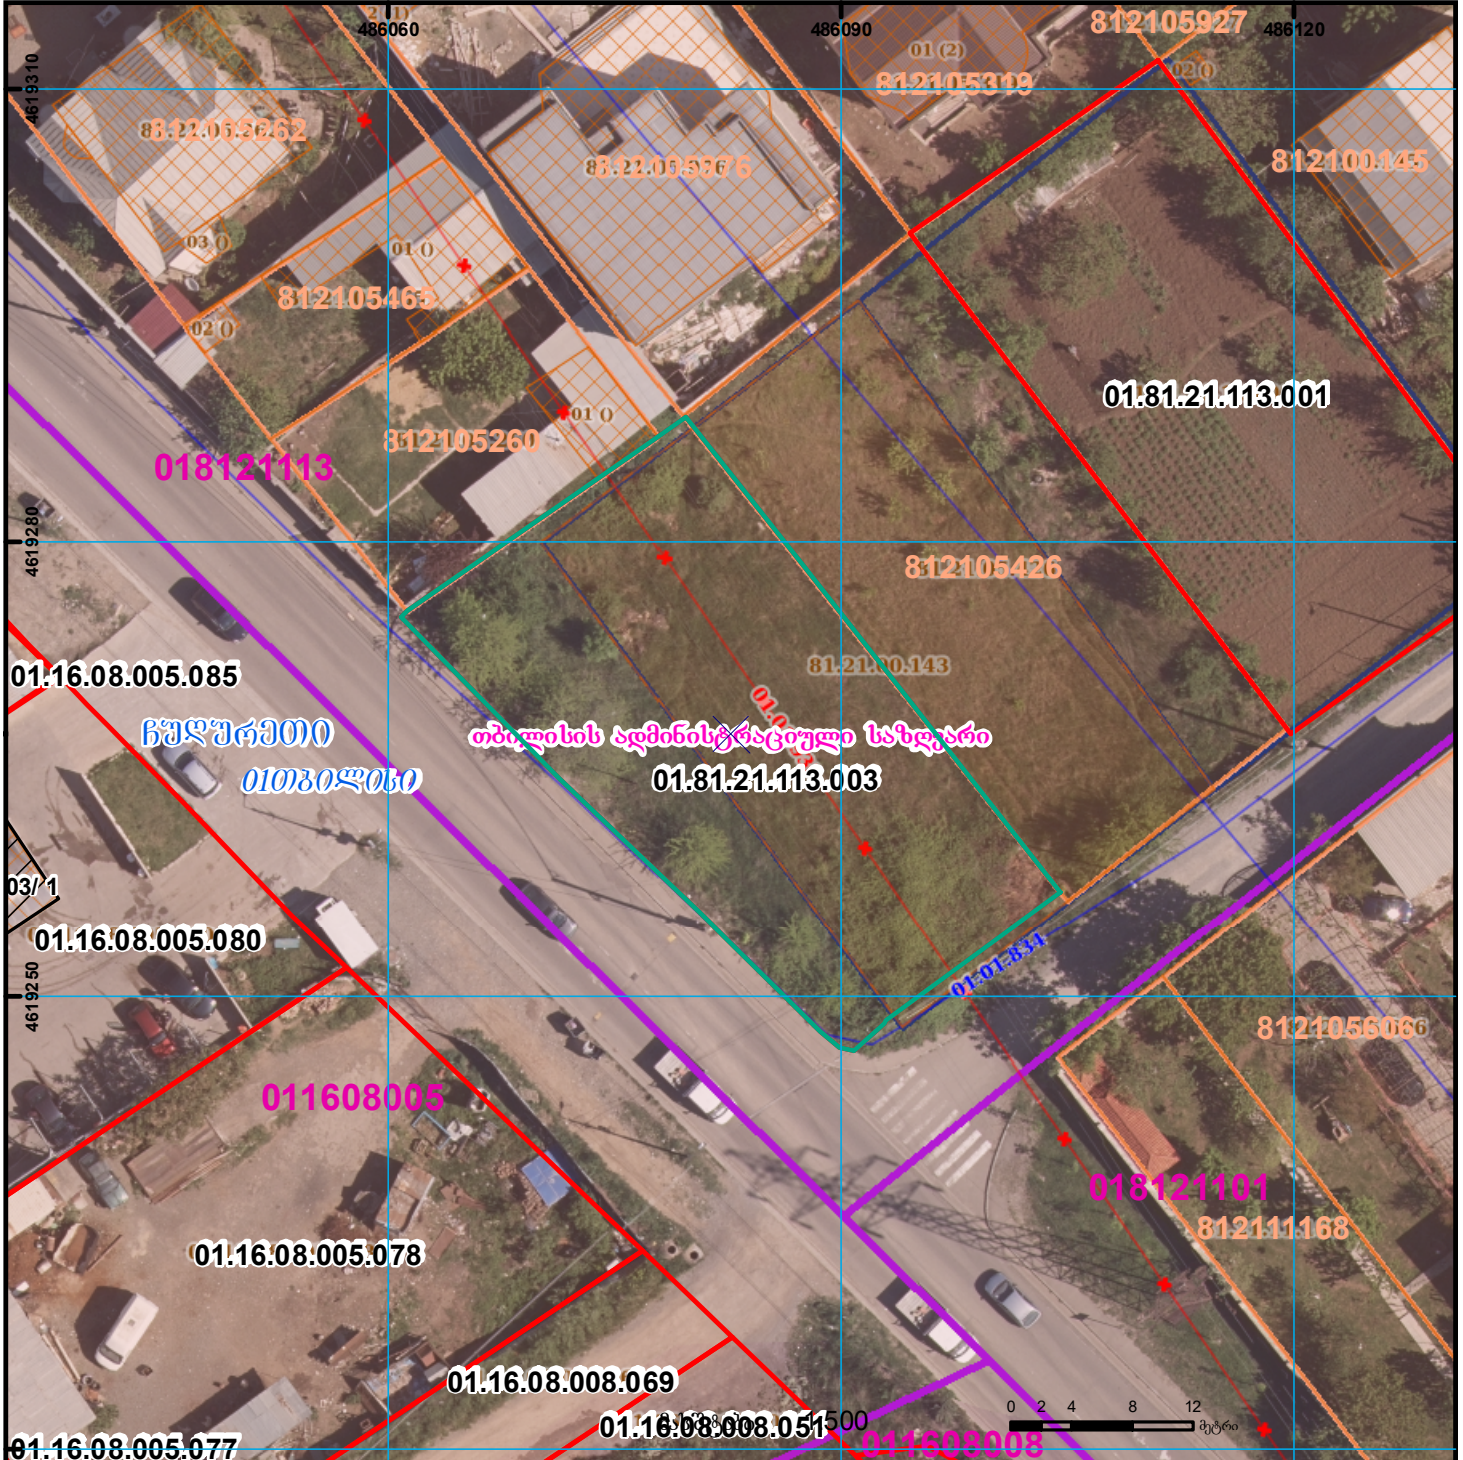

ნაკვეთი 1/3-ზე მეთად იცვლის აღბილმდებარეობას  
 ფართობი მცირდება  
 იცვლება საკადასტრო კოდი

მიწის ნაკვეთის საკადასტრო კოდი: 882023225864  
 განცხადების რეგისტრაციის ნომერი: 01.81.21.113.003  
 მიწის ნაკვეთის ფართობი: 827 კვ.მ.  
 მომზადების თარიღი: 17.03.23

	შენიშვნა-ნაგებობა, პირობითი ნომერი/სართულიანობა		ვალდებულება		საზობრივი ნაგებობა	0.00 0.00 UTM (საერთაშორისო) სისტემის კოორდ.
	მიწის ნაკვეთის საკადასტრო საზღვარი		შშენებარე ნაგებობა		მიწისქვეშა ნაგებობა	