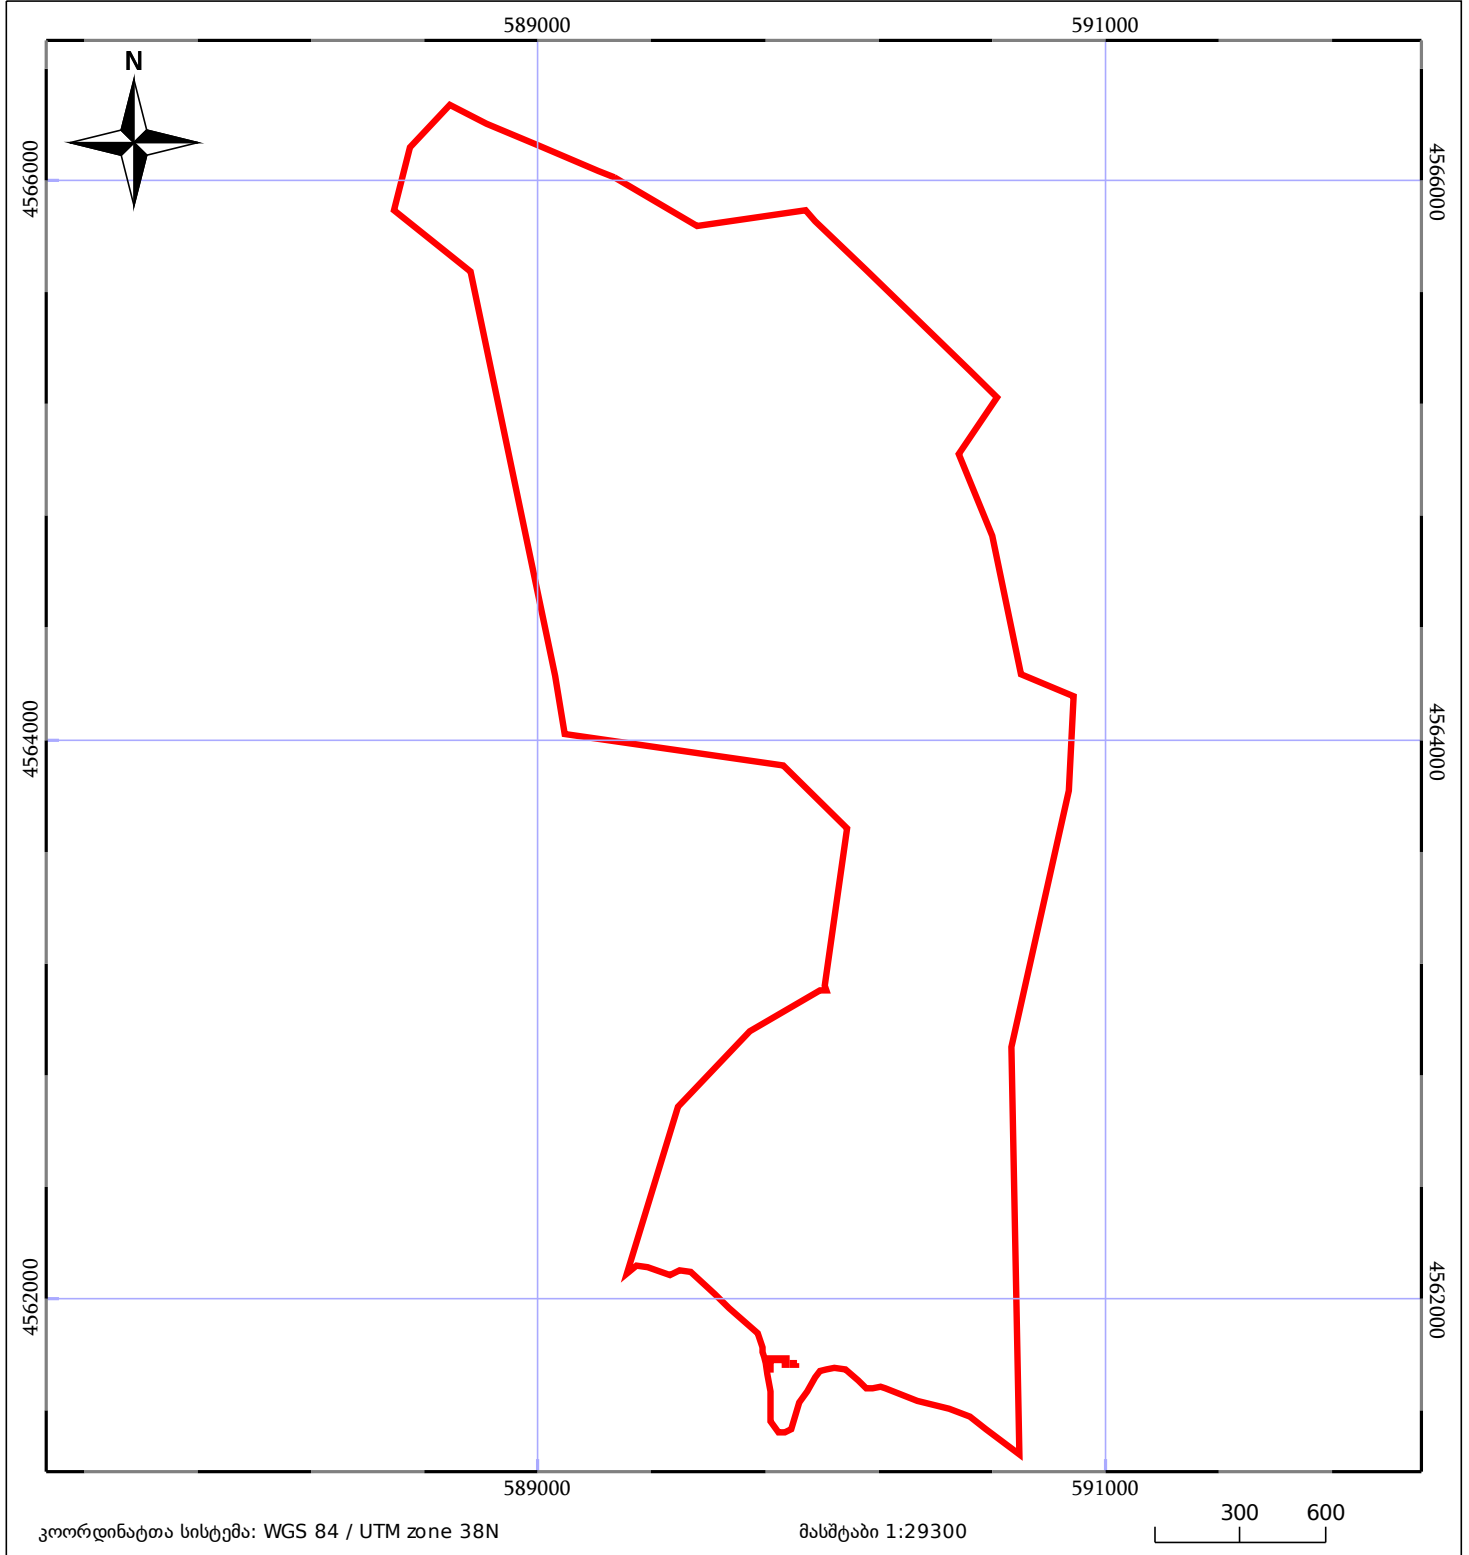

საკადასტრო გეგმა

საჯარო რეესტრის ეროვნული
სააგენტო

საკადასტრო კოდი: **52.69.31.002**

ნაკვეთის დანიშნულება:

სასოფლო-სამეურნეო(საძოვარი)

განცხადების ნომერი: **882019288276**

ფართობი:

5599099 კვ.მ (WGS 84 / UTM zone 38N)

მომზადების თარიღი: **18/04/2019**

05/25 მშენებარე ნაკებობა	05/25 მენობა/ნაკებობა	ტყის ფონდი
ნაკვეთის საკადასტრო საზღვარი	საზომრივი ნაკებობა	ვალდებულება