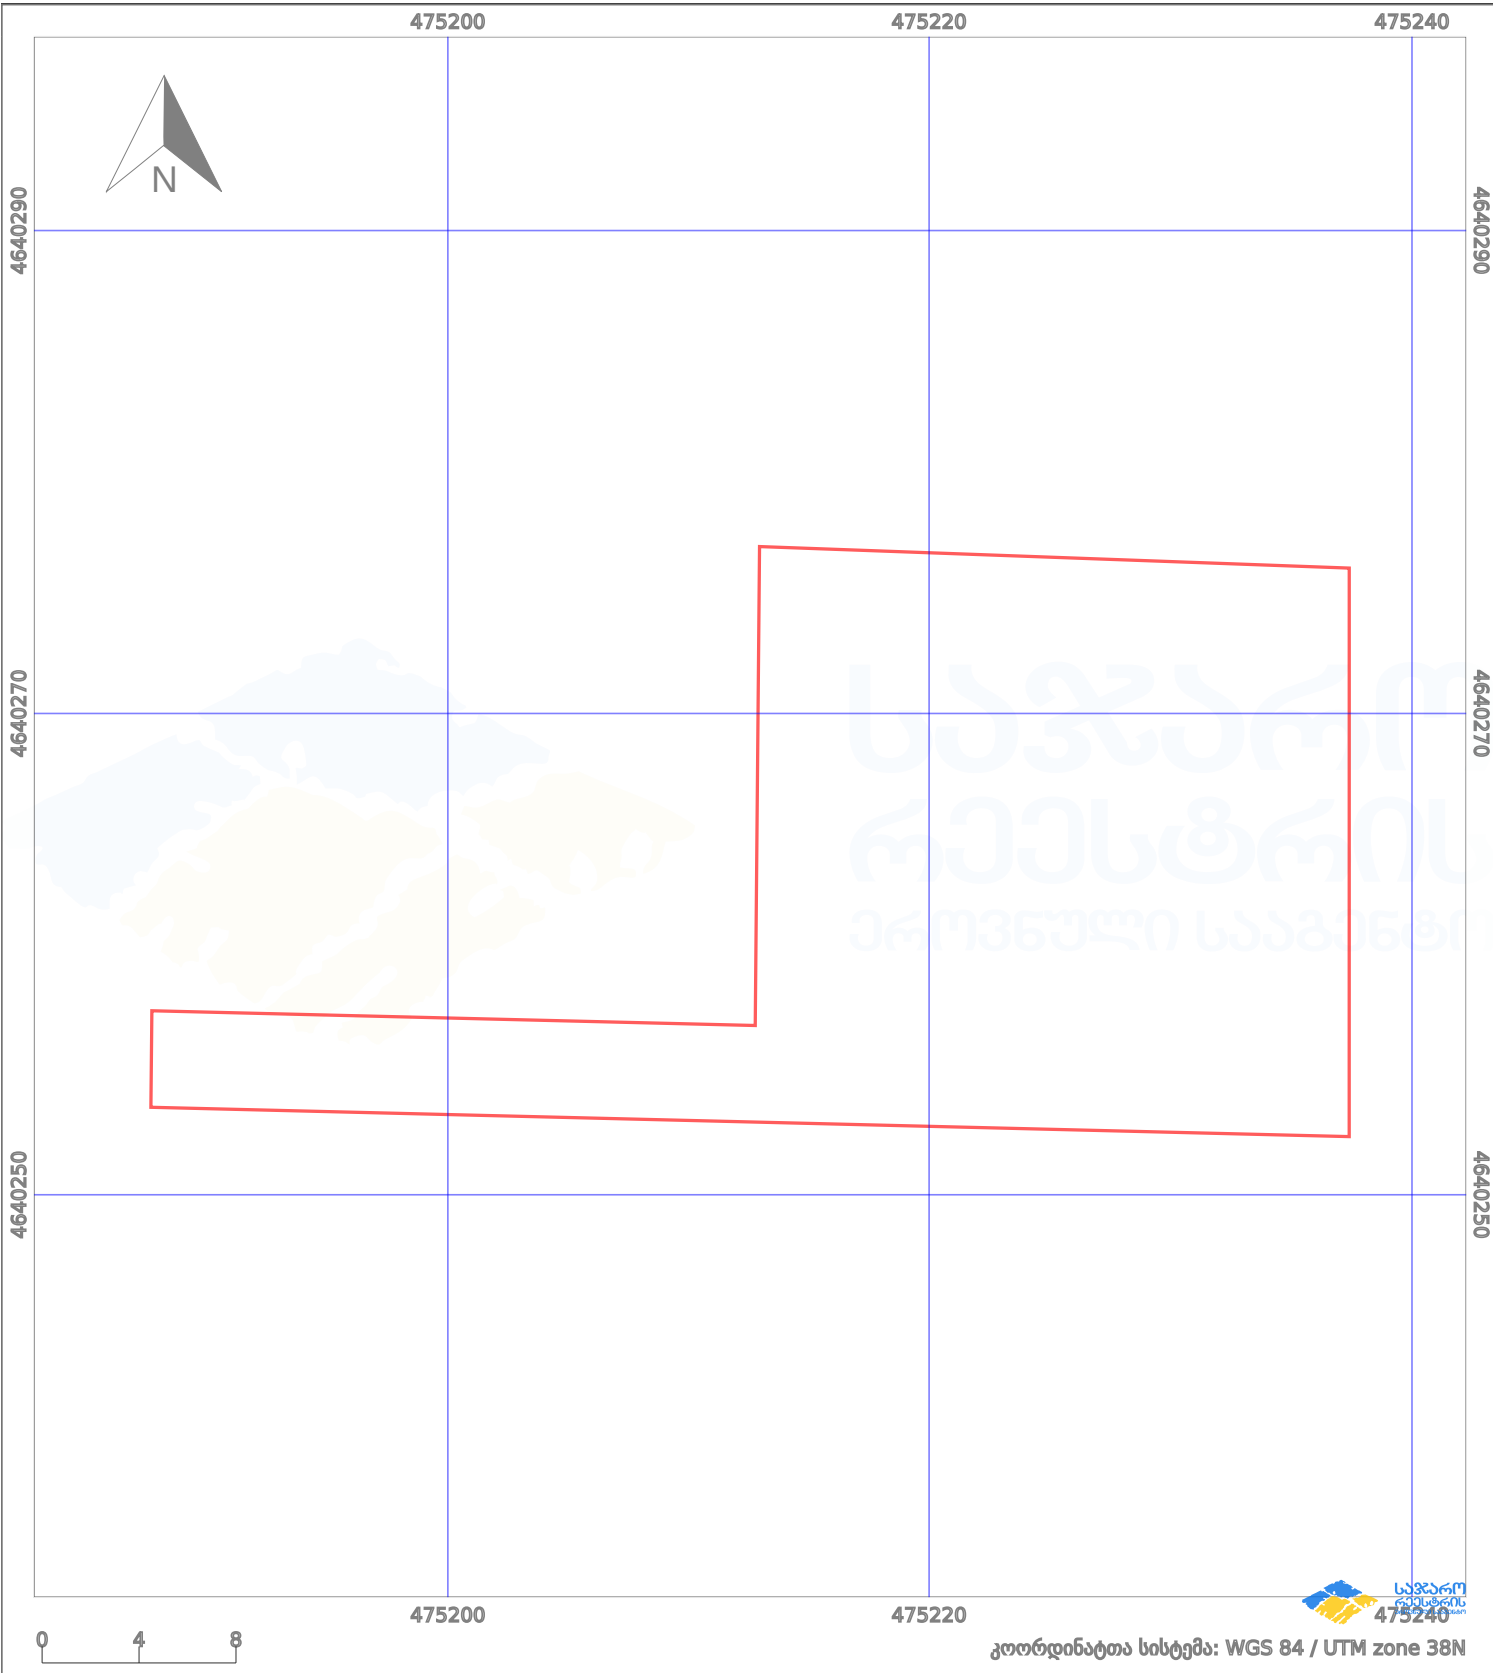

საკადასტრო გეგმა

საქართველოს რეესტრის ეროვნული სააგენტო

საკადასტრო კოდი:

72.24.07.093

ნაკვეთის დანიშნულება:

სასოფლო-სამეურნეო(საკარმიდამო)

განცხადების ნომერი:

882025797909

ფართობი:

682 კვ.მ (WGS 84 / UTM zone 38N)

მომზადების თარიღი:

15/07/2025

პირობითი აღნიშვნები:

	ნაკვეთის საზღვარი		მშენებარე ნაგებობა		აშენებული ნაგებობა		მინისქვეშა ნაგებობა
	საზღვარი ნაგებობა		ტყის ფონდი		ვალდებულება		ქარსაფარი ბოლი