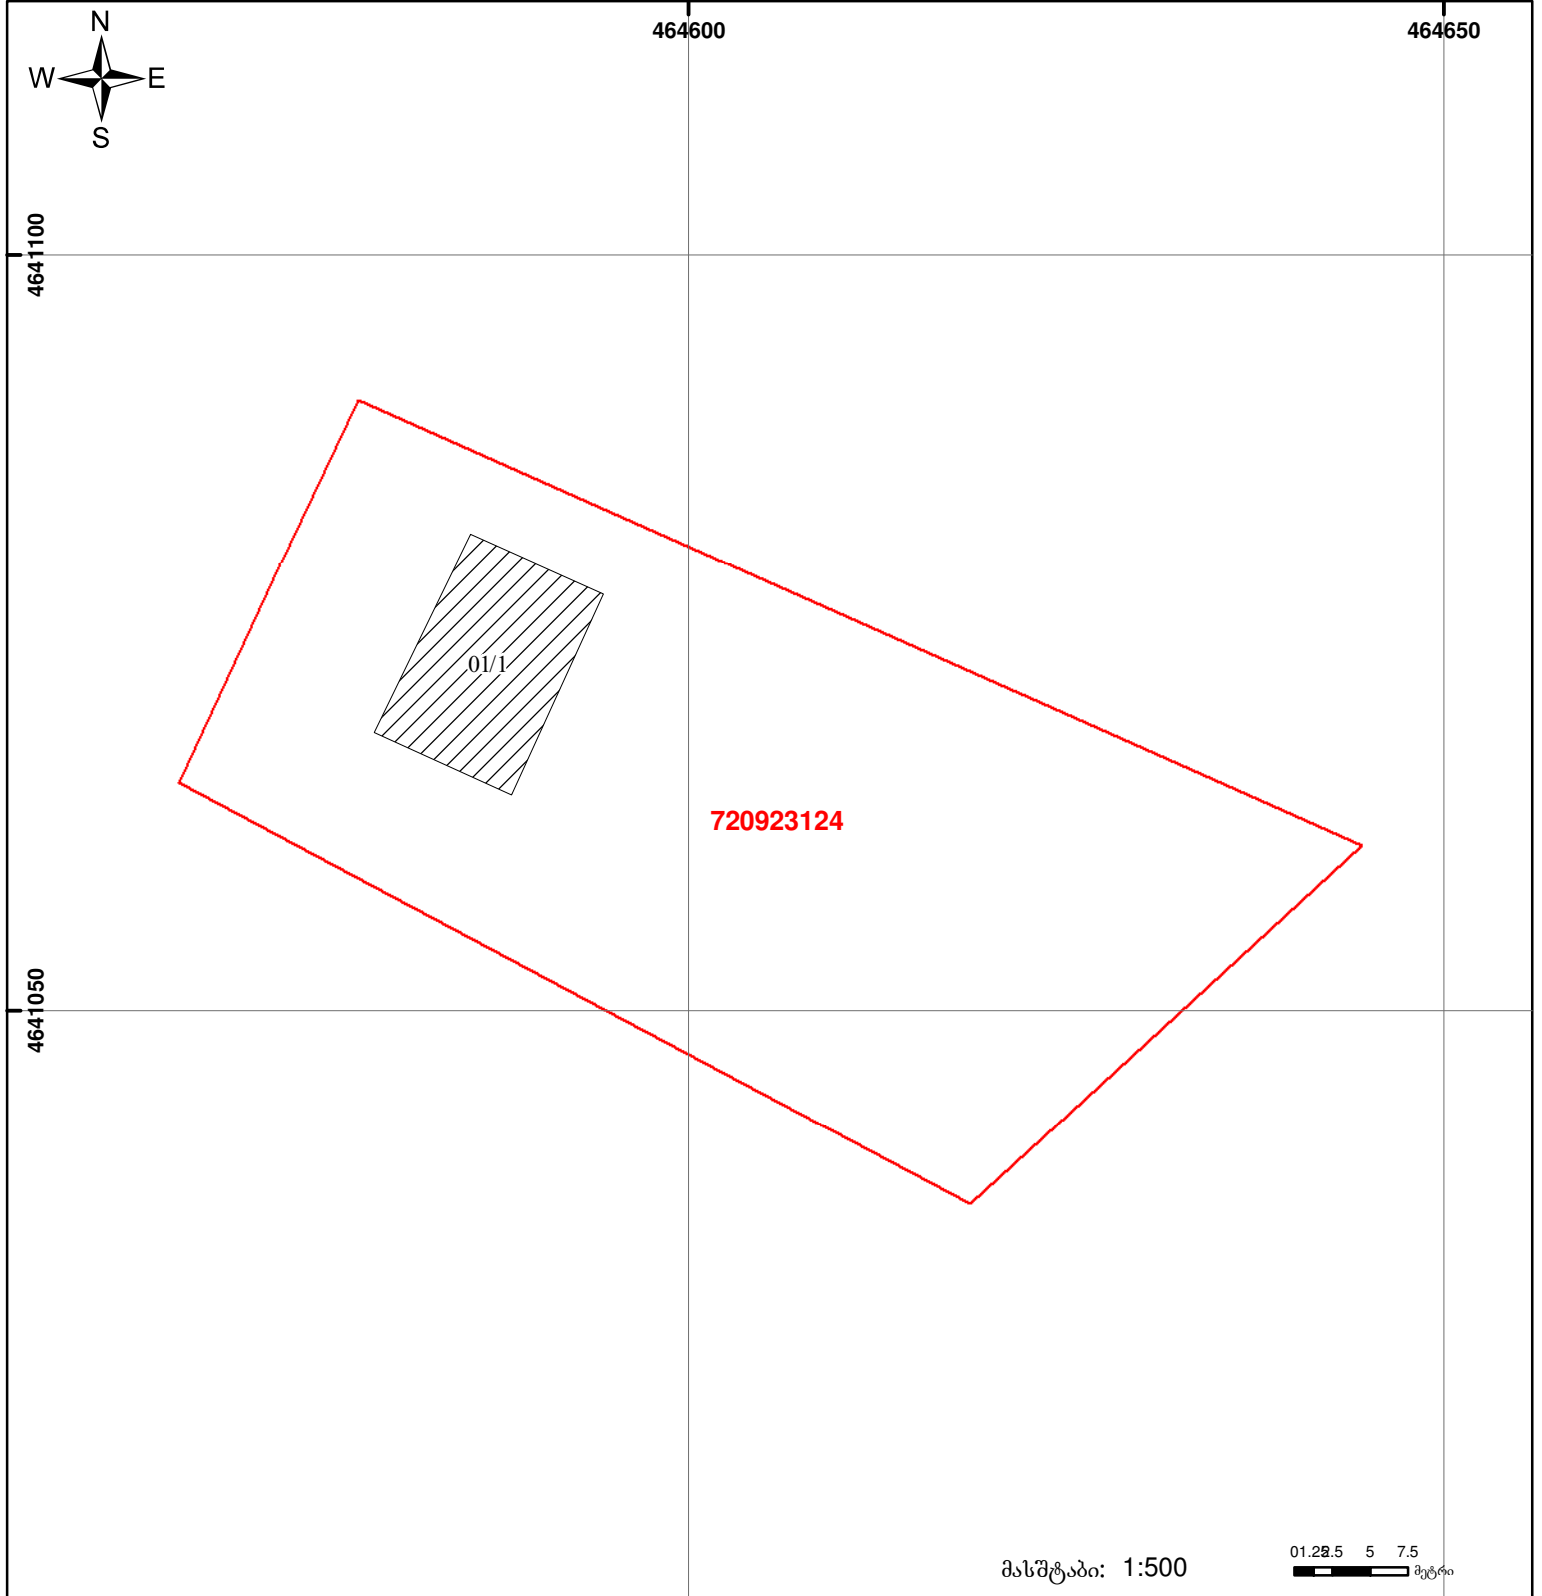

საჯარო რეესტრის ეროვნული სააგენტო

საქართველოს იუსტიციის სამინისტრო
საჯარო რეესტრის ეროვნული სააგენტო

საკადასტრო გეგმა

მიწის ნაკვეთის საკადასტრო კოდი: 72 09 23 124
ბანცნაღების რეგისტრაციის ნომერი: 882014185088
მიწის ნაკვეთის ფართობი: 2000 კვ.მ.
ღანიშნულება: სასოფლო-სამეურნეო
კატეგორია:
მოგზალების თარიღი: 10.04.14

მასშტაბი: 1:500
01.22.5 5 7.5 მეტრი

	შენიშნა-ნაგებობა, პირობითი ნომერი/სართულიანობა		ვალდებულება		საზობრივი ნაგებობა
	მიწის ნაკვეთის საკადასტრო საზღვარი		მშენებარე ნაგებობა		