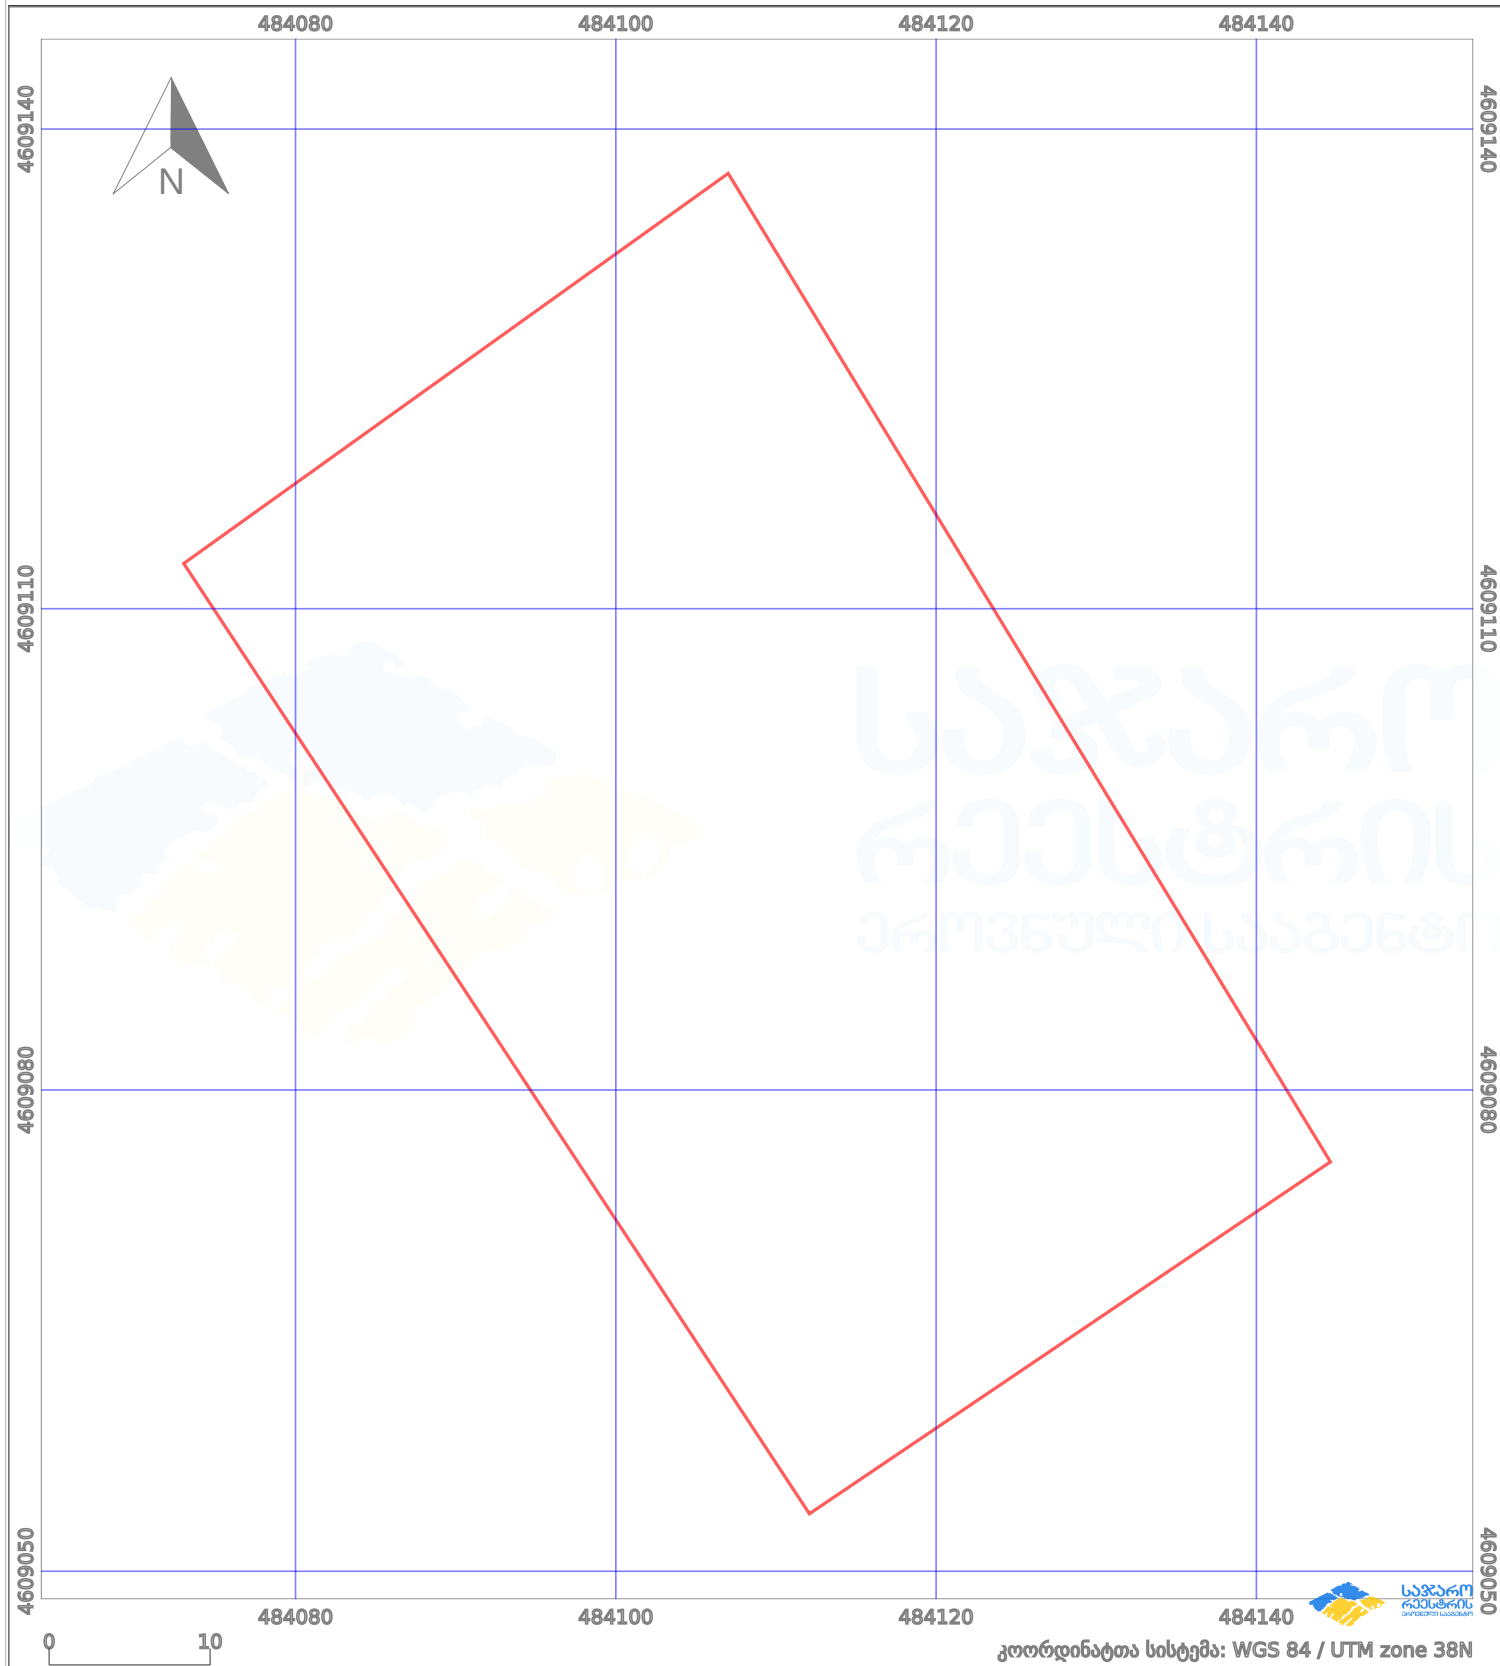

საკადასტრო გეგმა

საქართველოს რეესტრის ეროვნული სააგენტო

საკადასტრო კოდი:

81.03.01.805

ნაკვეთის დანიშნულება:

სასოფლო-სამეურნეო

განცხადების ნომერი:

882022416613

ფართობი:

2900 კვ.მ (WGS 84 / UTM zone 38N)

მომზადების თარიღი:

16/06/2022

პირობითი აღნიშვნები:

- | | | | | | | | |
|--|--------------------|--|--------------------|--|--------------------|--|----------------|
| | ნაკვეთის საზღვარი | | მშენებარე ნაკებობა | | აშენებული ნაკებობა | | ქარსაფარი ზოლი |
| | საზომრივი ნაკებობა | | ტყის ფონდი | | ვალდებულება | | |