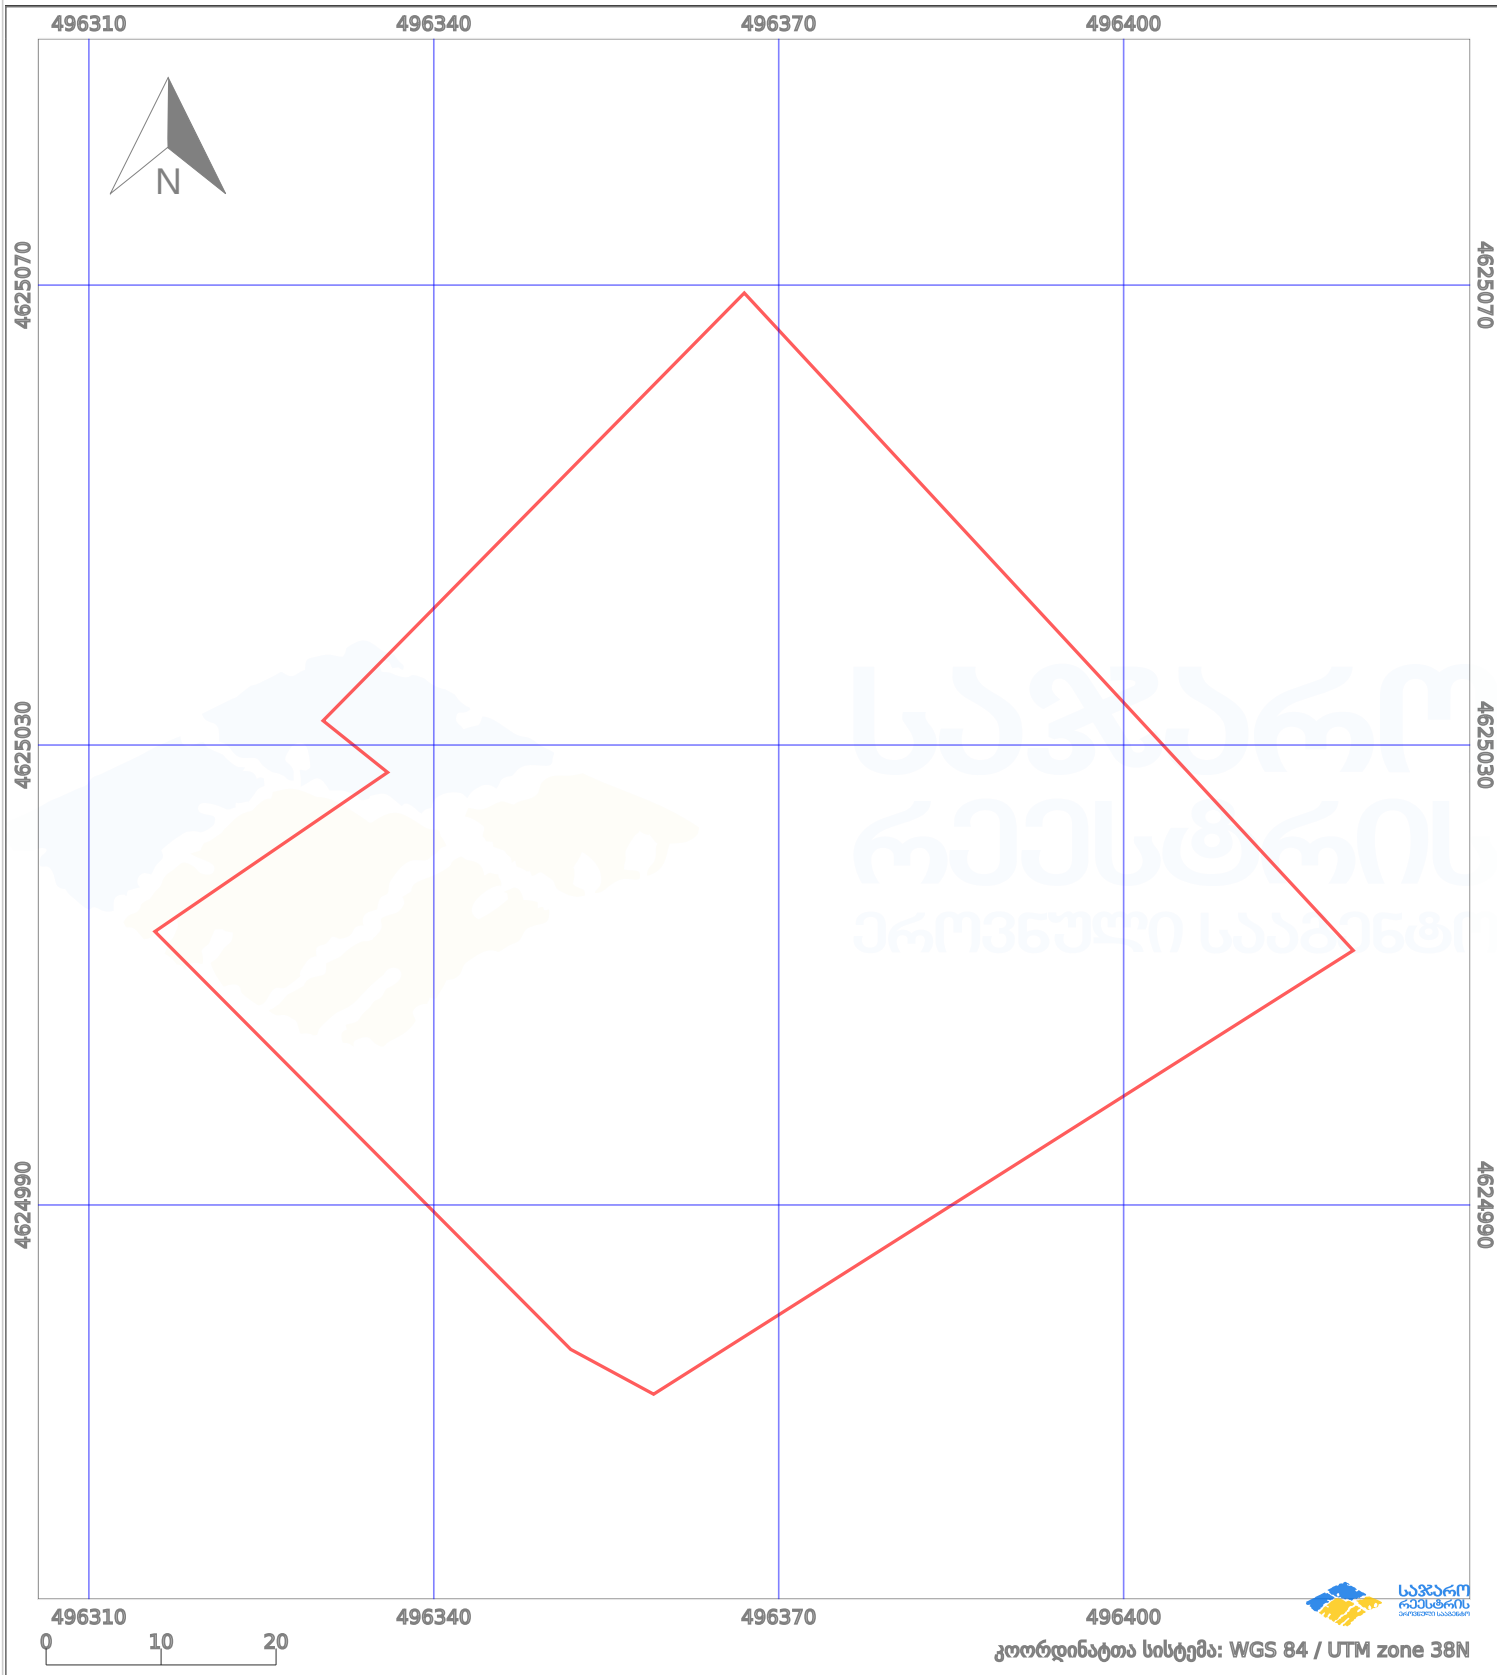

საკადასტრო გეგმა

საქართველოს რეესტრის ეროვნული სააგენტო

საკადასტრო კოდი:

81.09.22.068

ნაკვეთის დანიშნულება:

სასოფლო-სამეურნეო(სახნავი)

განცხადების ნომერი:

892024255665

ფართობი:

5036 კვ.მ (WGS 84 / UTM zone 38N)

მომზადების თარიღი:

21/07/2025

პირობითი აღნიშვნები:

	ნაკვეთის საზღვარი		მშენებარე ნაგებობა		აშენებული ნაგებობა		მინისქვეშა ნაგებობა
	საზღვრივი ნაგებობა		ტყის ფონდი		ვალდებულება		ქარსაფარი ბოლი