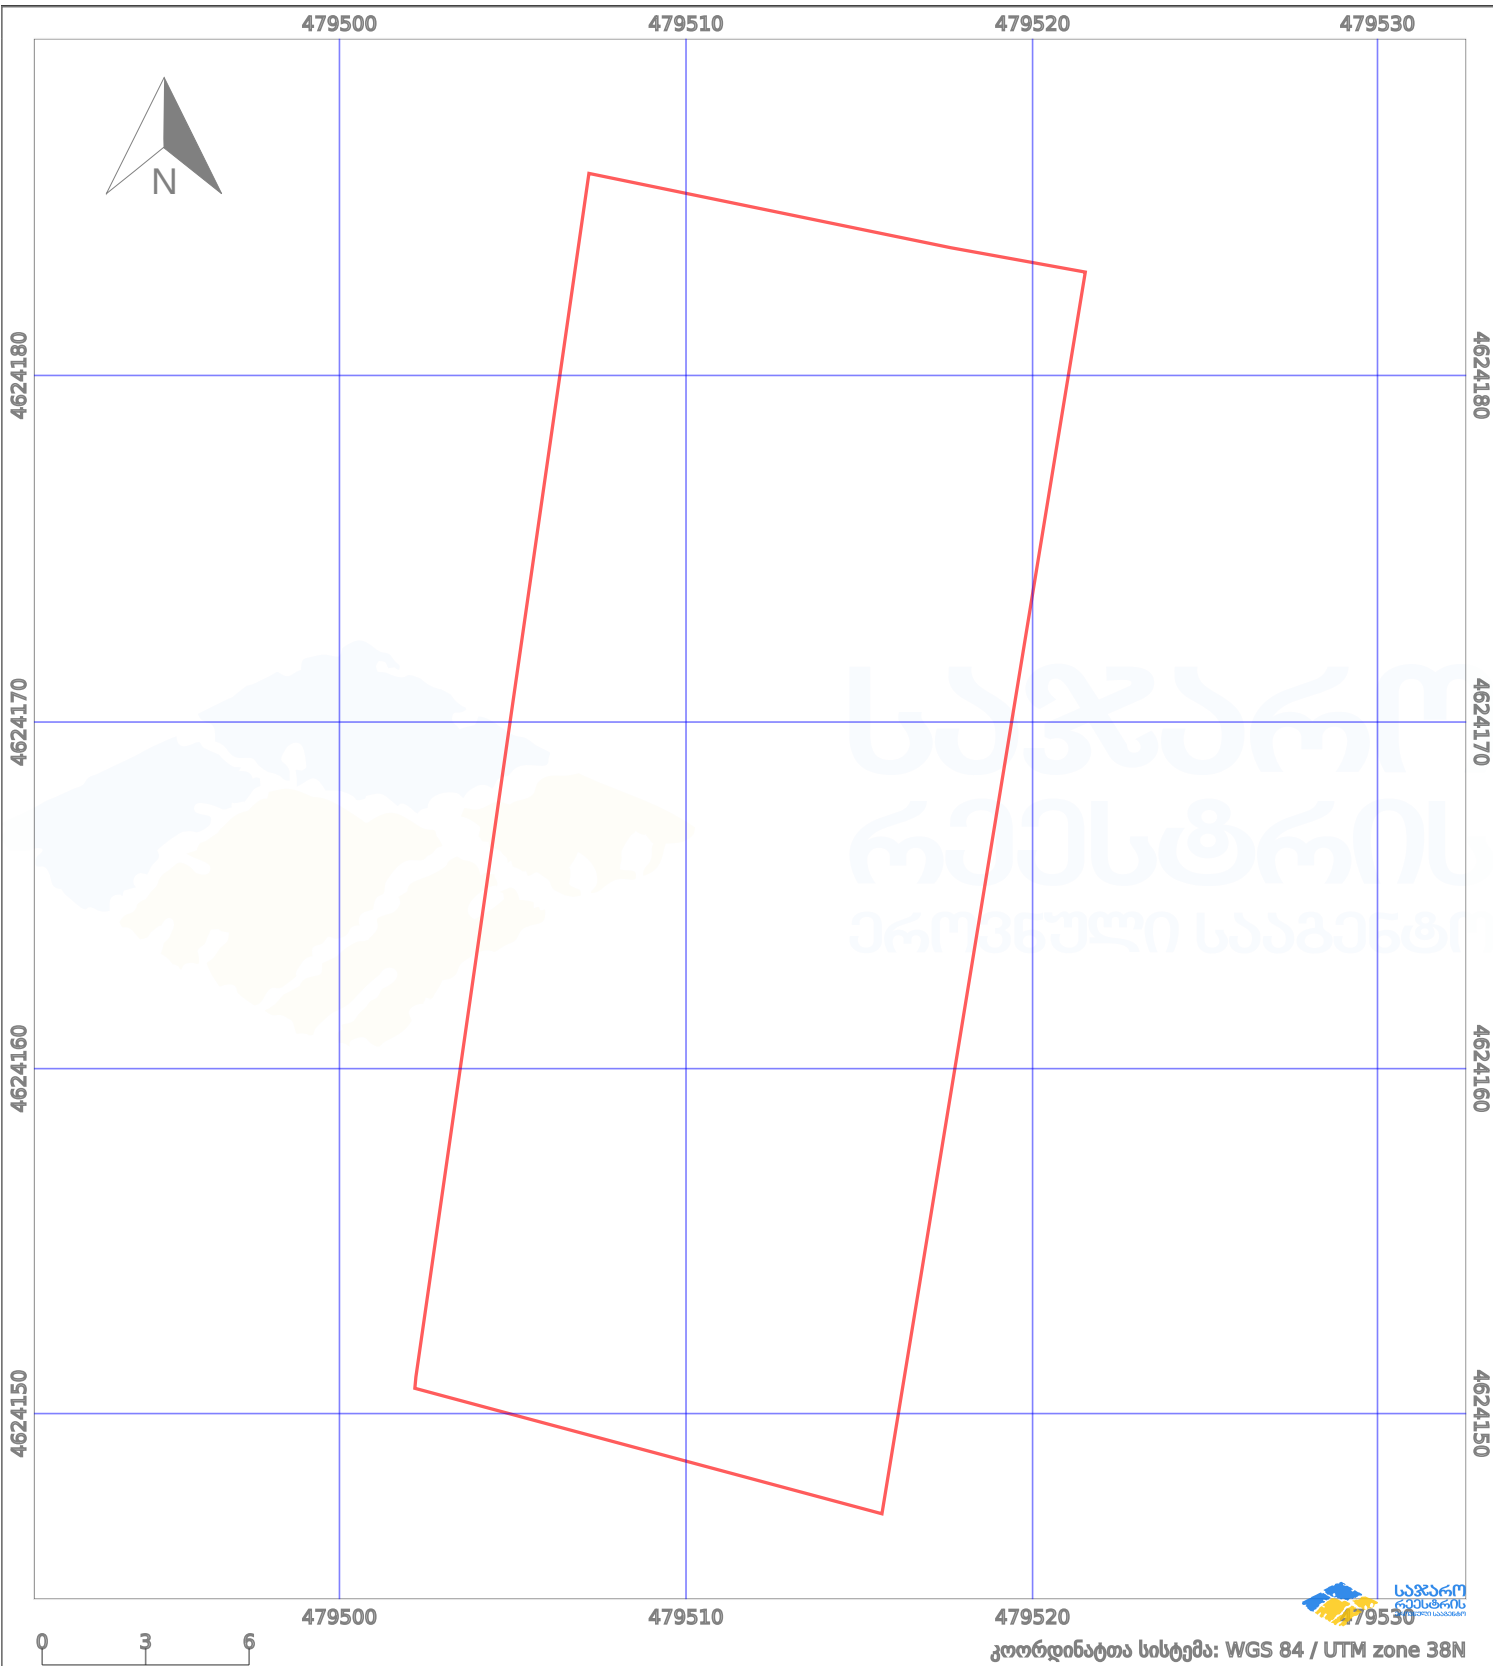

საკადასტრო გეგმა

საჯარო რეგისტრის ეროვნული სააგენტო

საკადასტრო კოდი: **01.72.14.484.001**

ნაკვეთის დანიშნულება:

სასოფლო-სამეურნეო(საკარმიდამო)

განცხადების ნომერი: **882024835408**

ფართობი:

512 კვ.მ (WGS 84 / UTM zone 38N)

მომზადების თარიღი: **07/11/2024**

პირობითი აღნიშვნები:

	ნაკვეთის საზღვარი		მშენებარე ნაგებობა		აშენებული ნაგებობა		მინისქვეშა ნაგებობა
	საზოგადოებრივი ნაგებობა		ტყის ფონდი		ვალდებულება		ქარსაფარი ბოლი