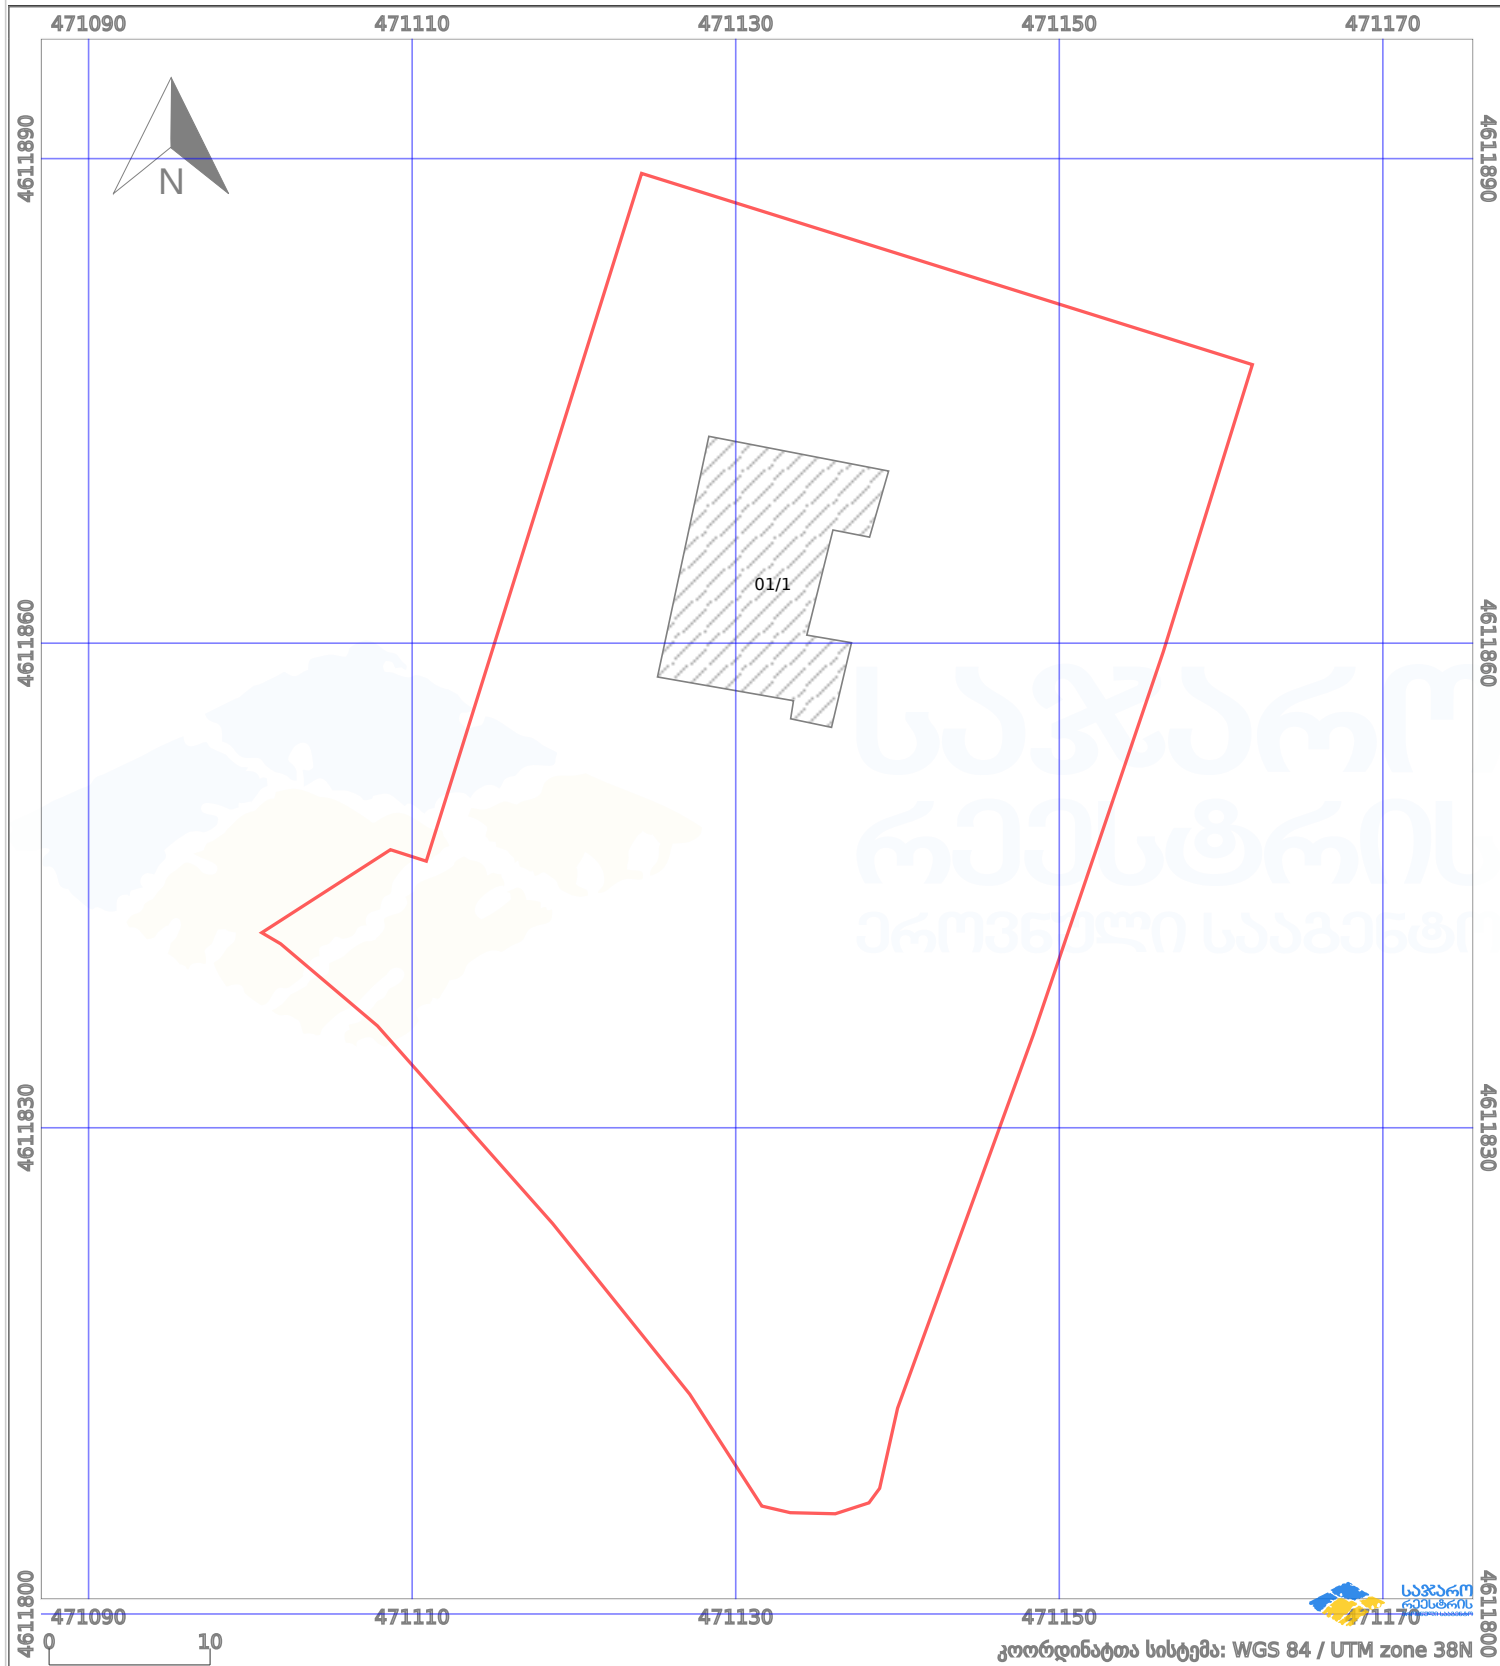

# საკადასტრო გეგმა

საქართველოს რეესტრის ეროვნული სააგენტო

საკადასტრო კოდი: **01.81.01.257.023**

ნაკვეთის დანიშნულება:

**სასოფლო-სამეურნეო(საკარმიდამო)**

განცხადების ნომერი: **892024471202**

ფართობი:

**2671 კვ.მ (WGS 84 / UTM zone 38N)**

მომზადების თარიღი: **25/12/2024**

პირობითი აღნიშვნები:

	ნაკვეთის საზღვარი		მშენებარე ნაგებობა		02/4	ამენებული ნაგებობა		მინისქვეშა ნაგებობა
	საზღვარი ნაგებობა		ტყის ფონდი			ვალდებულება		ქარსაფარი ბოლი