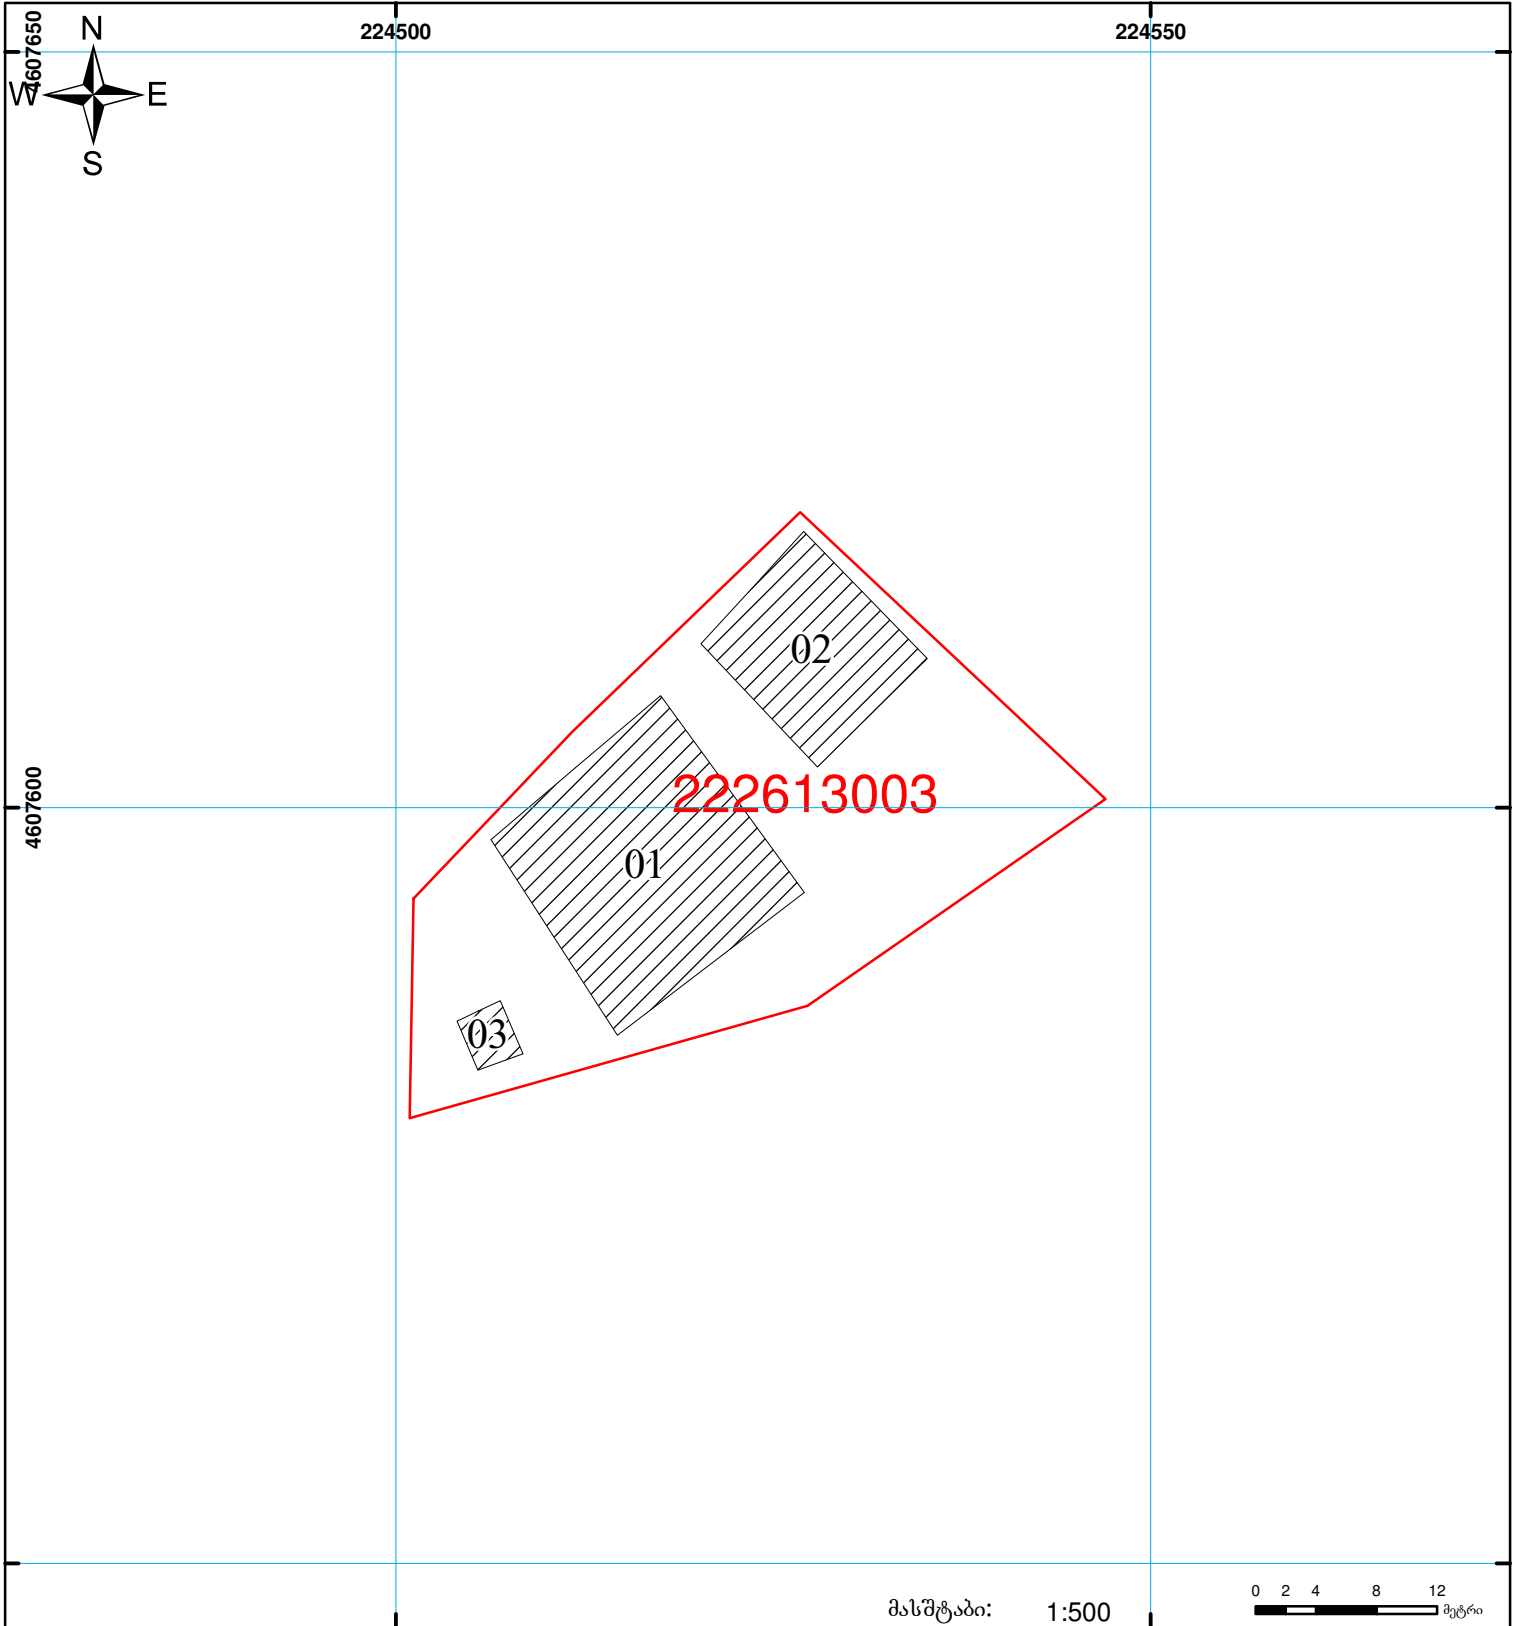

საჯარო რეგისტრის ეროვნული სააგენტოს
ხელვაჩაურის სარეგისტრაციო სამსახური
საკადასტრო გეგმა

მიწის ნაკვეთის საკადასტრო კოდი: 22 26 13 003
 განცხადების რეგისტრაციის ნომერი: 882009022321
 მიწის ნაკვეთის ფართობი: 947 კვ.მ.
 დანიშნულება: სასოფლო-სამეურნეო
 კატეგორია:
 მომზადების თარიღი: 10.02.09

	შენიშნა-ნაგებობა, პირობითი ნომერი/სართულიანობა		ვაღებულება		საზობრივი ნაგებობა
	მიწის ნაკვეთის საკადასტრო საზღვარი		მშენებარე ნაგებობა		

0 2 4 8 12 მეტრი
 00:0 0:00
 UTM (საერთაშორისო) სისტემის კოორდ.