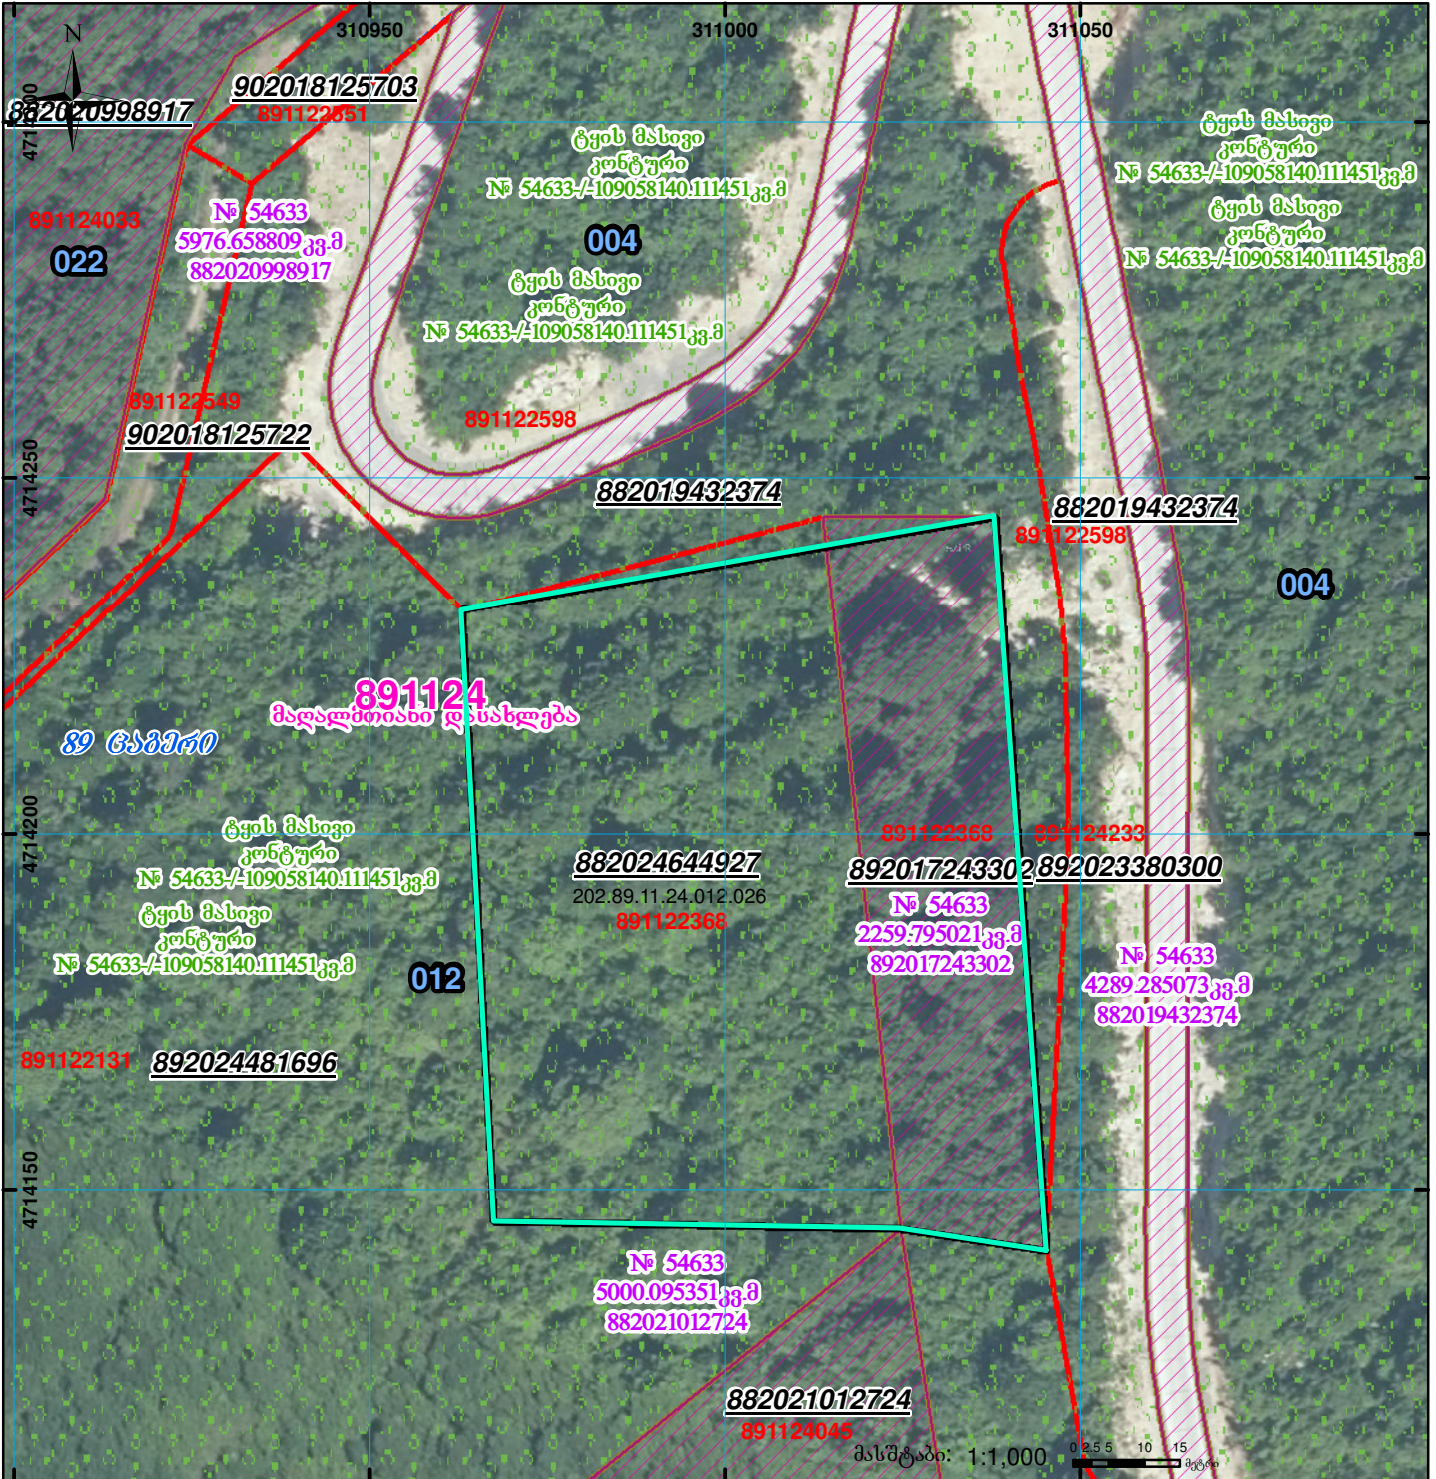

ოპოზიციის მიხედვით ნაკვეთი მოიცავს ტყით დაფარულ ტერიტორიას
ტყე ვერე დაკორექტირდება

მიწის ნაკვეთის საკადასტრო კოდი: 891122368
 ბანცხალების რეგისტრაციის ნომერი: 882024644927
 მიწის ნაკვეთის ფართობი: 7167 კვ.მ.
 დანიშნულება:
 მომზადების თარიღი: 24.09.24

შენობა-ნაგებობა, პირობითი ნომერი/სართულიანობა	ვალდებულება	სარეგისტრაციოდ წარმოდგენილი ნაკვეთი
მიწის ნაკვეთის საკადასტრო საზღვარი	მშენებარე ნაგებობა	საზობრივი ნაგებობა

UTM (საერთაშორისო) სისტემის კოორდ. 00°0' 0.00'