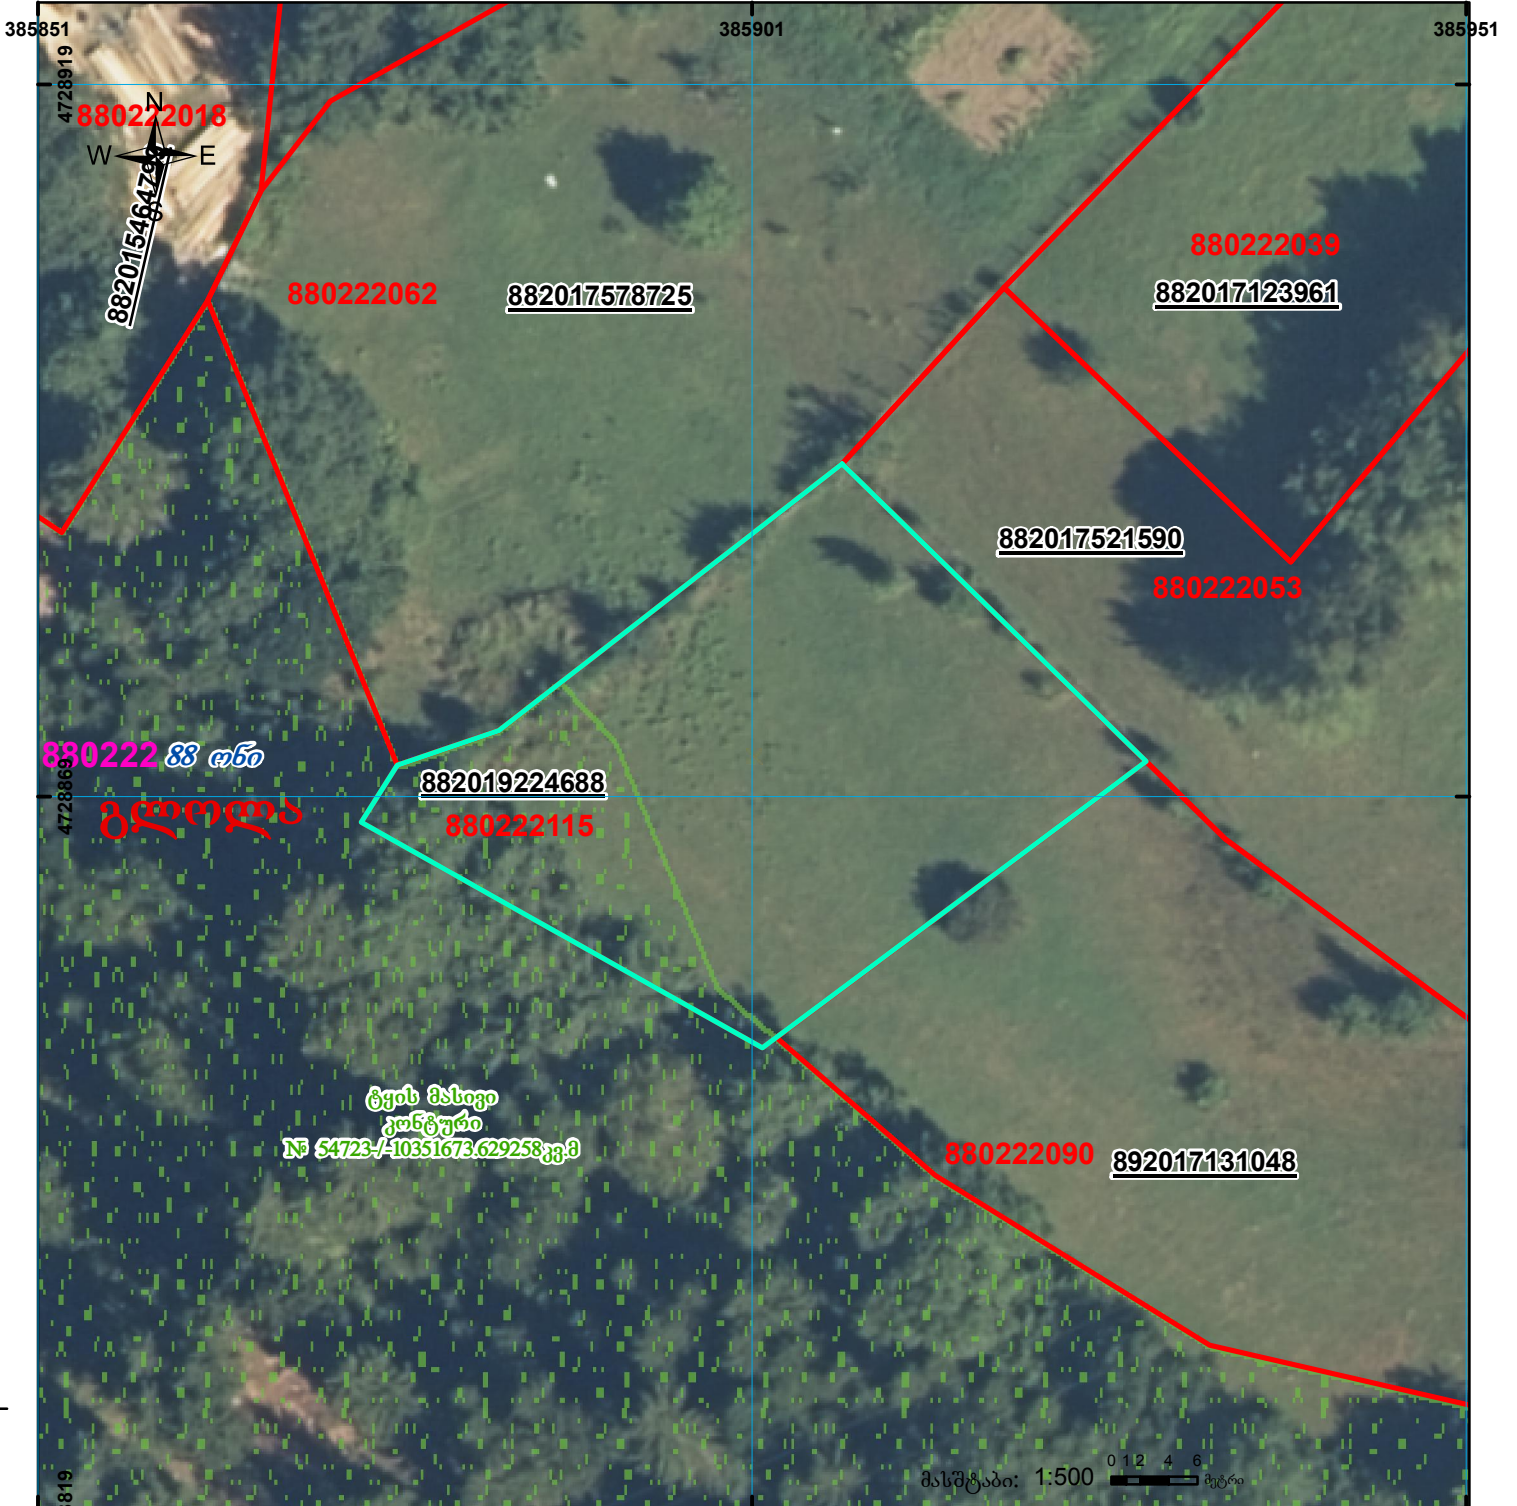

ზედგება ტყის მასივის კონტურთან

მიწის ნაკვეთის საკადასტრო კოდი: 88 02 22 115
 განცხადების რეგისტრაციის ნომერი: 882019224688
 მიწის ნაკვეთის ფართობი: 1112 კვ.მ.
 დანიშნულება: 27.03.19
 მომზადების თარიღი:

	შენიშნული ნაკვეთი, პირობითი ნომერი/სართულიანობა		ვალდებულება		საზოგადოებრივი ნაკვეთი
	მიწის ნაკვეთის საკადასტრო საზღვარი		მშენებარე ნაკვეთი		UTM (საერთაშორისო) სისტემის კოორდ.