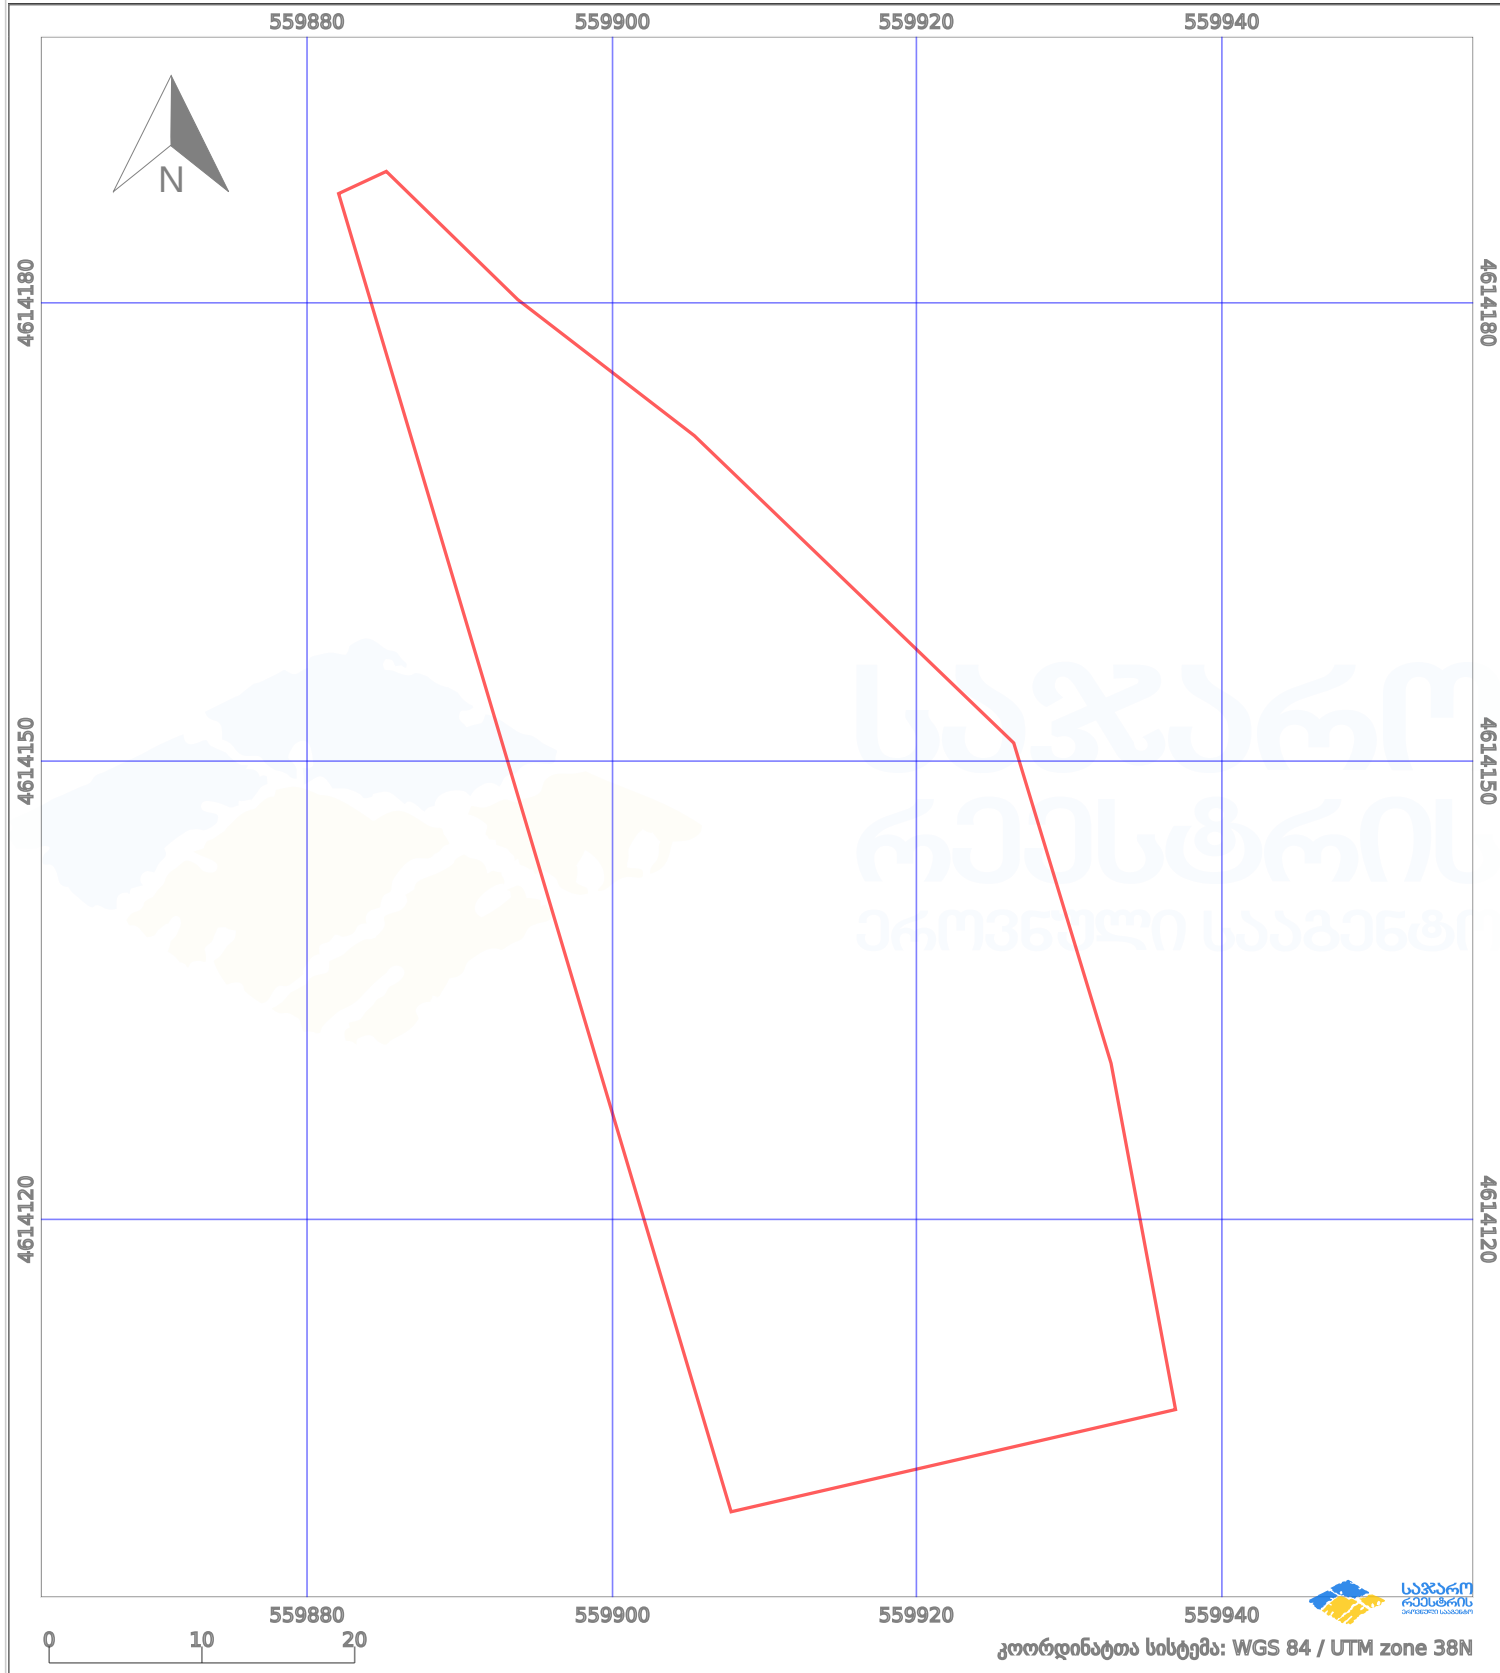

საკადასტრო გეგმა

საქართველოს რეესტრის ეროვნული სააგენტო

საკადასტრო კოდი:

51.18.55.072

ნაკვეთის დანიშნულება:

სასოფლო-სამეურნეო(საკარმიდამო)

განცხადების ნომერი:

882024799755

ფართობი:

2245 კვ.მ (WGS 84 / UTM zone 38N)

მომზადების თარიღი:

21/10/2024

პირობითი აღნიშვნები:

- | | | | | | | | |
|--|-------------------|--|--------------------|--|--------------------|--|---------------------|
| | ნაკვეთის საზღვარი | | მშენებარე ნაგებობა | | ამენებული ნაგებობა | | მინისქვეშა ნაგებობა |
| | საზღვარი ნაგებობა | | ტყის ფონდი | | ვალდებულება | | ქარსაფარი ბოლი |