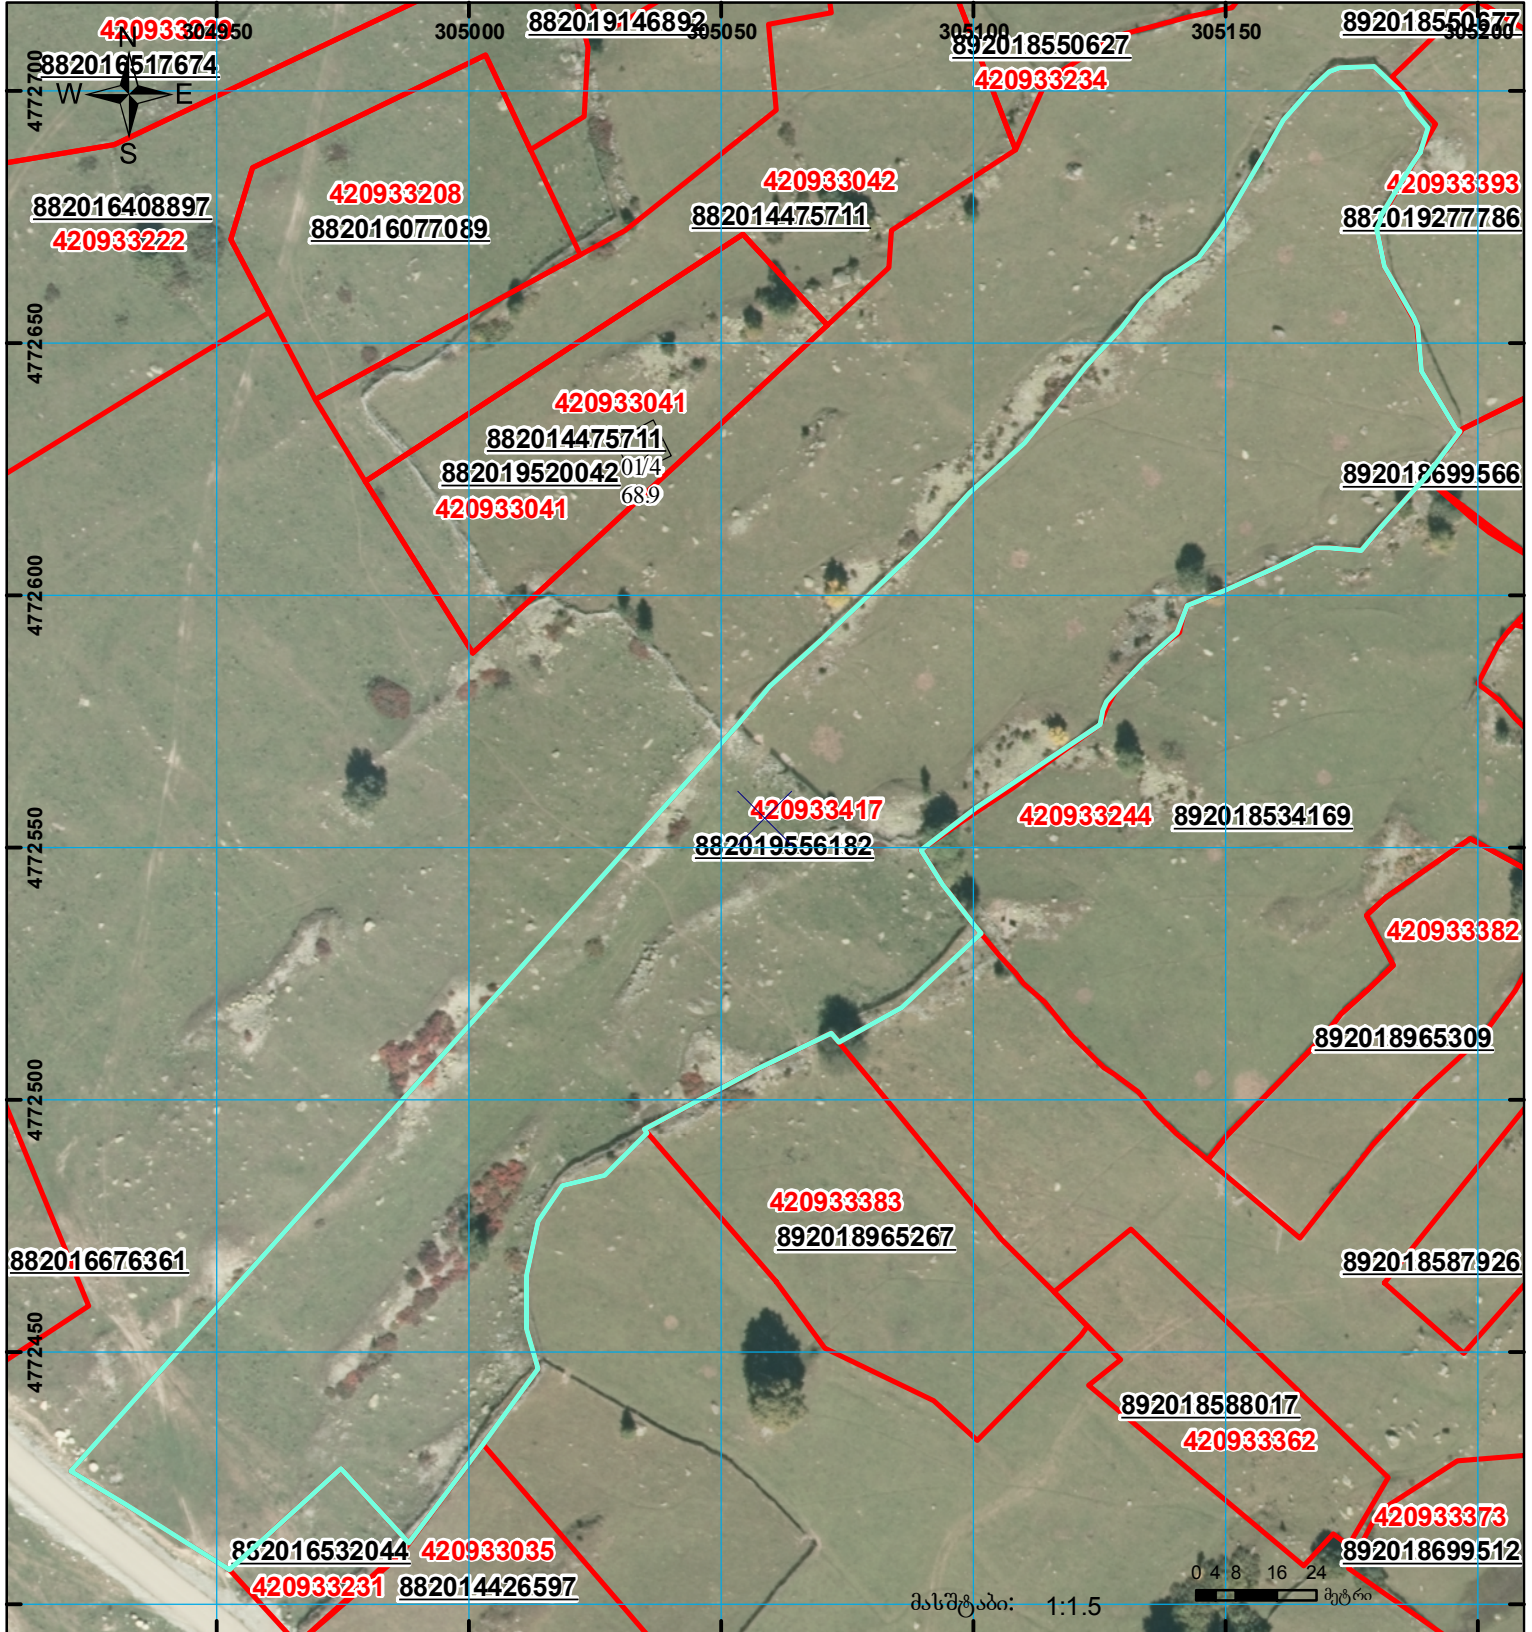

მიწის ნაკვეთის საკადასტრო კოდი: 42 09 33 417
 ბანცხალების რეგისტრაციის ნომერი: 882019556182
 მიწის ნაკვეთის ფართობი: 18174 კვ.მ.

მოზაიკის თარიღი: 11.07.19

მასშტაბი: 1:1.5

	შენიშნული ნაკვეთი, პირობითი ნომერი/სართულიანობა		კალდებულება		საზოგადოებრივი ნაკვეთი
	მიწის ნაკვეთის საკადასტრო საზღვარი		შენიშნული ნაკვეთი		

00°0' UTM (საერთაშორისო) სისტემის კოორდ.