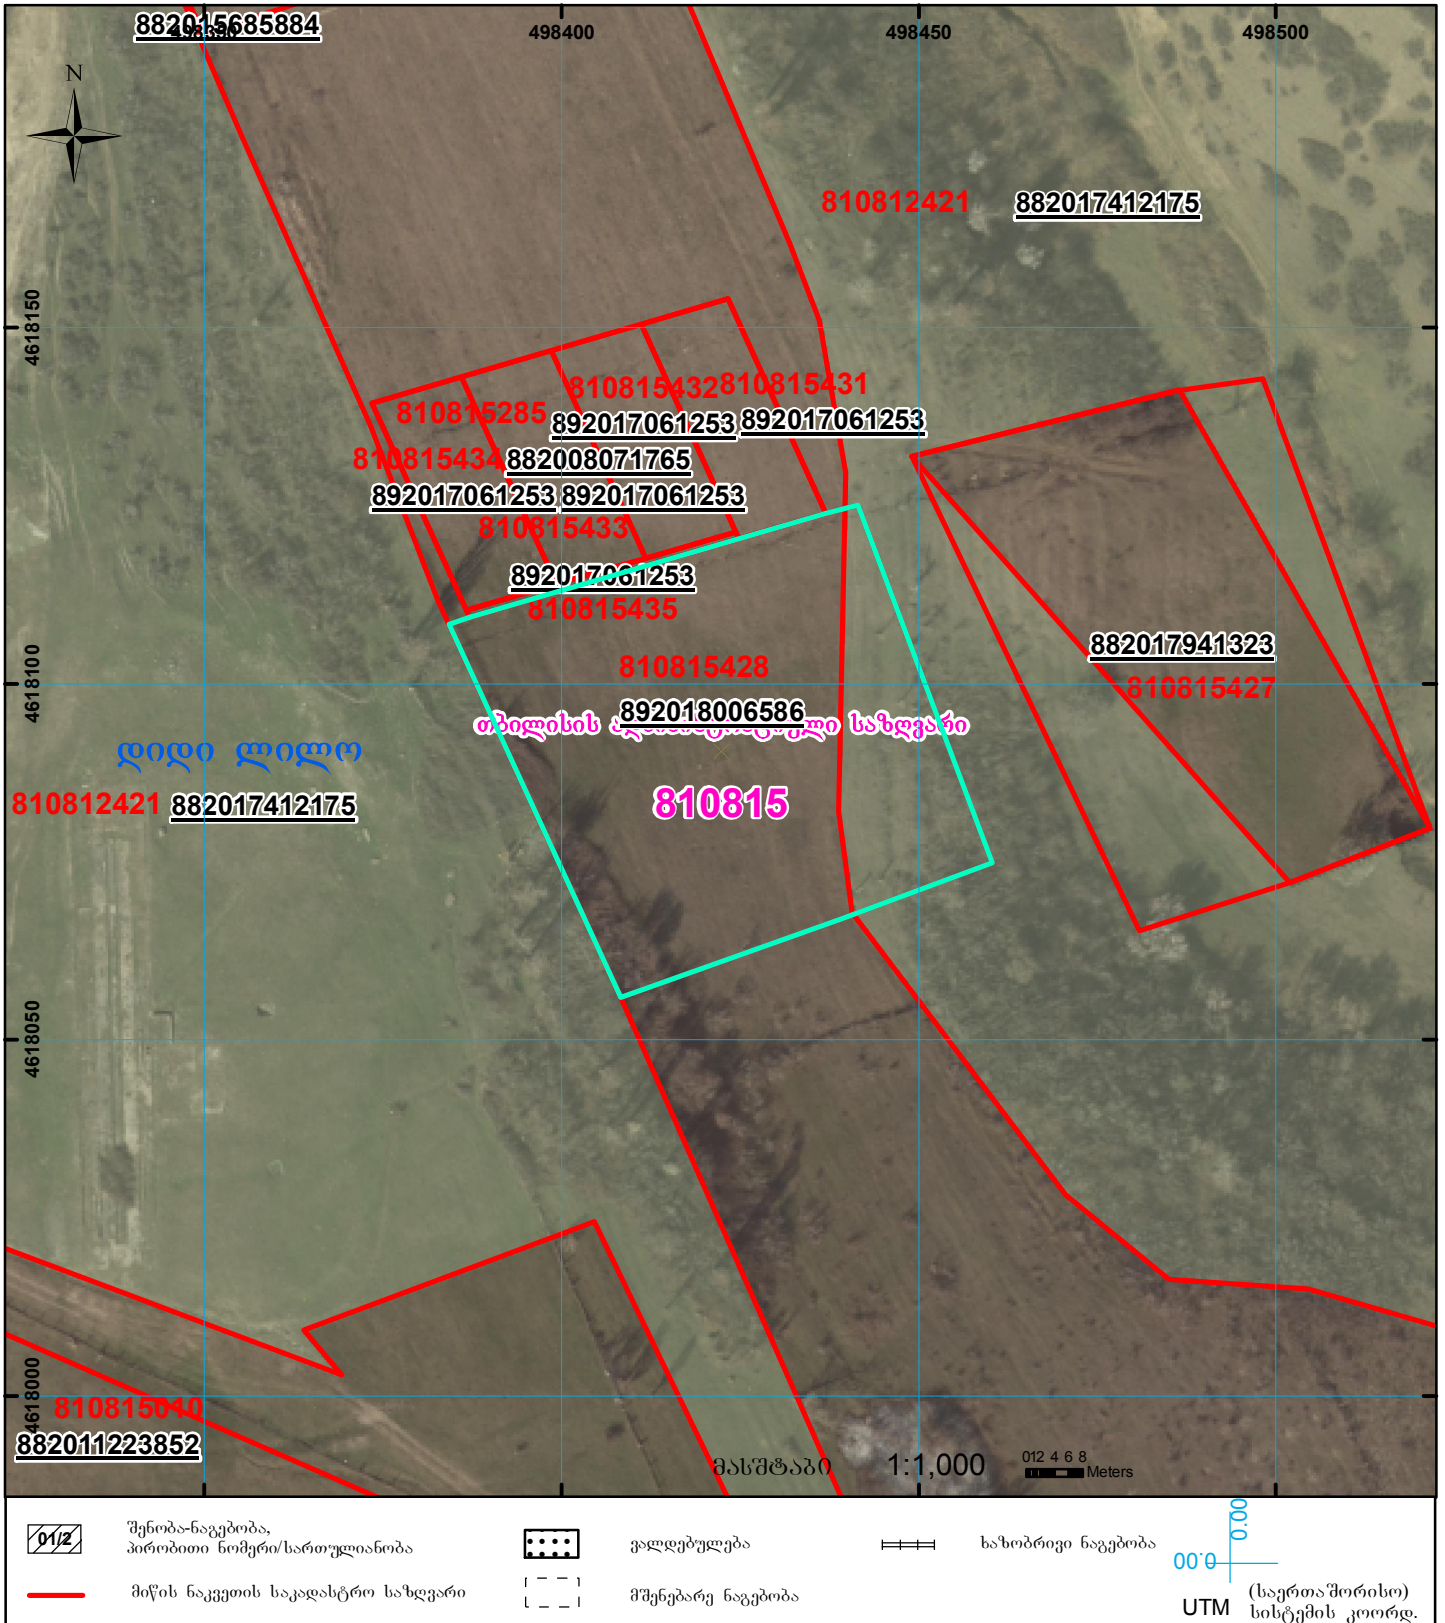

ზელდგა რეგისტრირებულ მონაცემებთან 810812421

მიწის ნაკვეთის საკადასტრო კოდი: **81 08 15 428**  
 განცხადების რეგისტრაციის ნომერი: **892018006586**  
 მიწის ნაკვეთის ფართობი: **3200 კვ.მ.**  
 დანიშნულება:  
 მომზადების თარიღი: **05.01.18**

	მიწის ნაკვეთის საკადასტრო საზღვარი		ვალდებულება		საზობრივი ნაგებობა
	მიწის ნაკვეთის საკადასტრო საზღვარი		მშენებარე ნაგებობა		UTM (საერთაშორისო) სისტემის კოორდ.