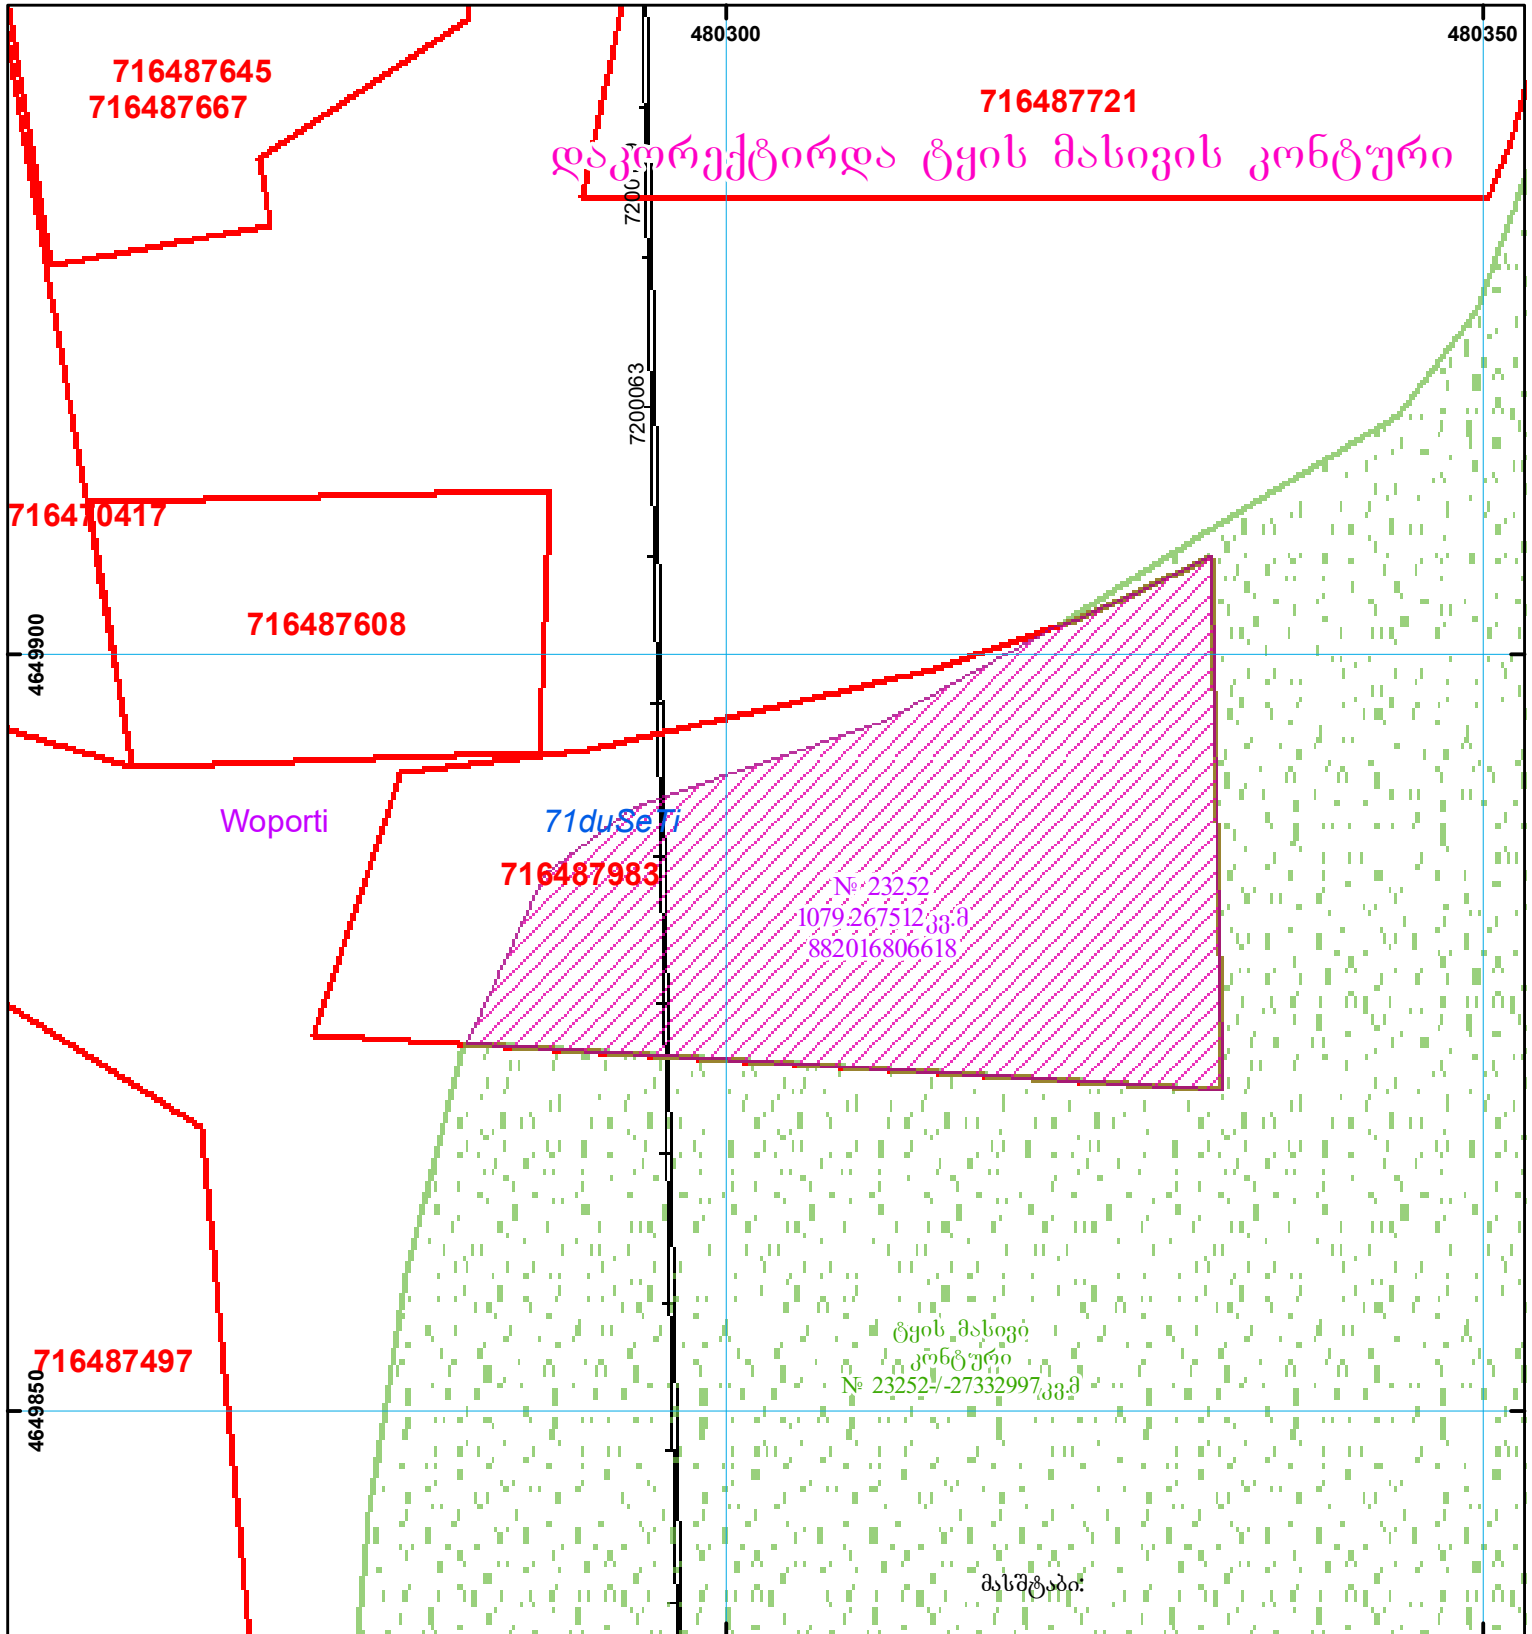

მიწის ნაკვეთის საკადასტრო კოდი: 71 64 87 983  
 ბანცხალების რეგისტრაციის ნომერი: 882016806618  
 მიწის ნაკვეთის ფართობი: 1388 კვ.მ.  
 ღანიშნულა:   
 მომზადების თარიღი: 20.03.19

	შენიშვნა-ნაგებობა, პირობითი ნომერი/სართულიანობა		ვალდებულება		საზობრივი ნაგებობა
	მიწის ნაკვეთის საკადასტრო საზღვარი		მშენებარე ნაგებობა		000 000 UTM (საერთაშორისო) სისტემის კოორდ.