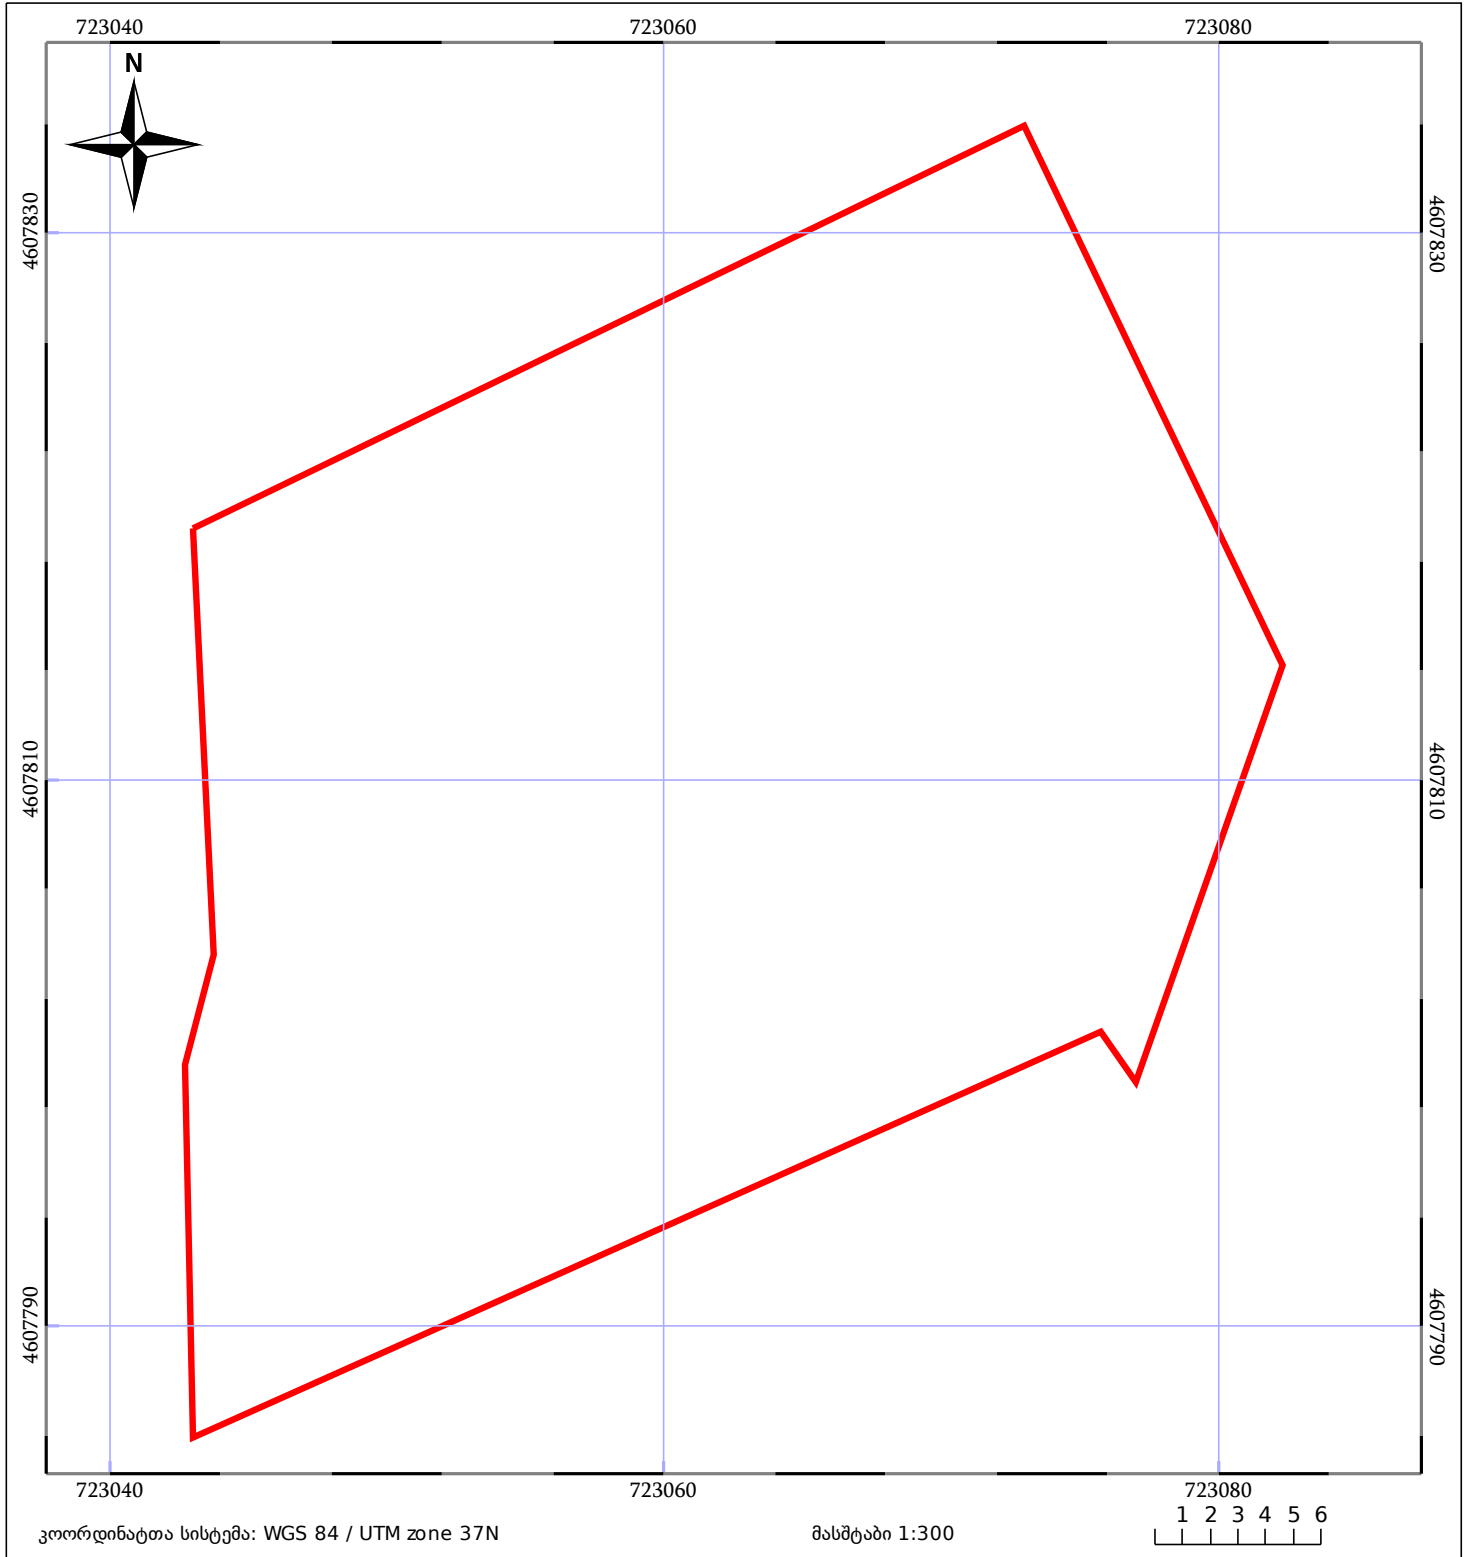

საკადასტრო გეგმა

საჯარო რეესტრის ეროვნული
სააგენტო

საკადასტრო კოდი: **22.26.07.244**

ნაკვეთის დანიშნულება:

სასოფლო-სამეურნეო

განცხადების ნომერი: **892018651442**

ფართობი:

1201 კვ.მ (WGS 84 / UTM zone 38N)

მომზადების თარიღი: **06/08/2018**

1200 კვ.მ (WGS 84 / UTM zone 37N)

05/25 მშენებარე ნაგებობა	05/25 მენობა/ნაგებობა	ტყის ფონდი
ნაკვეთის საკადასტრო საზღვარი	საზომრივი ნაგებობა	ვალდებულება