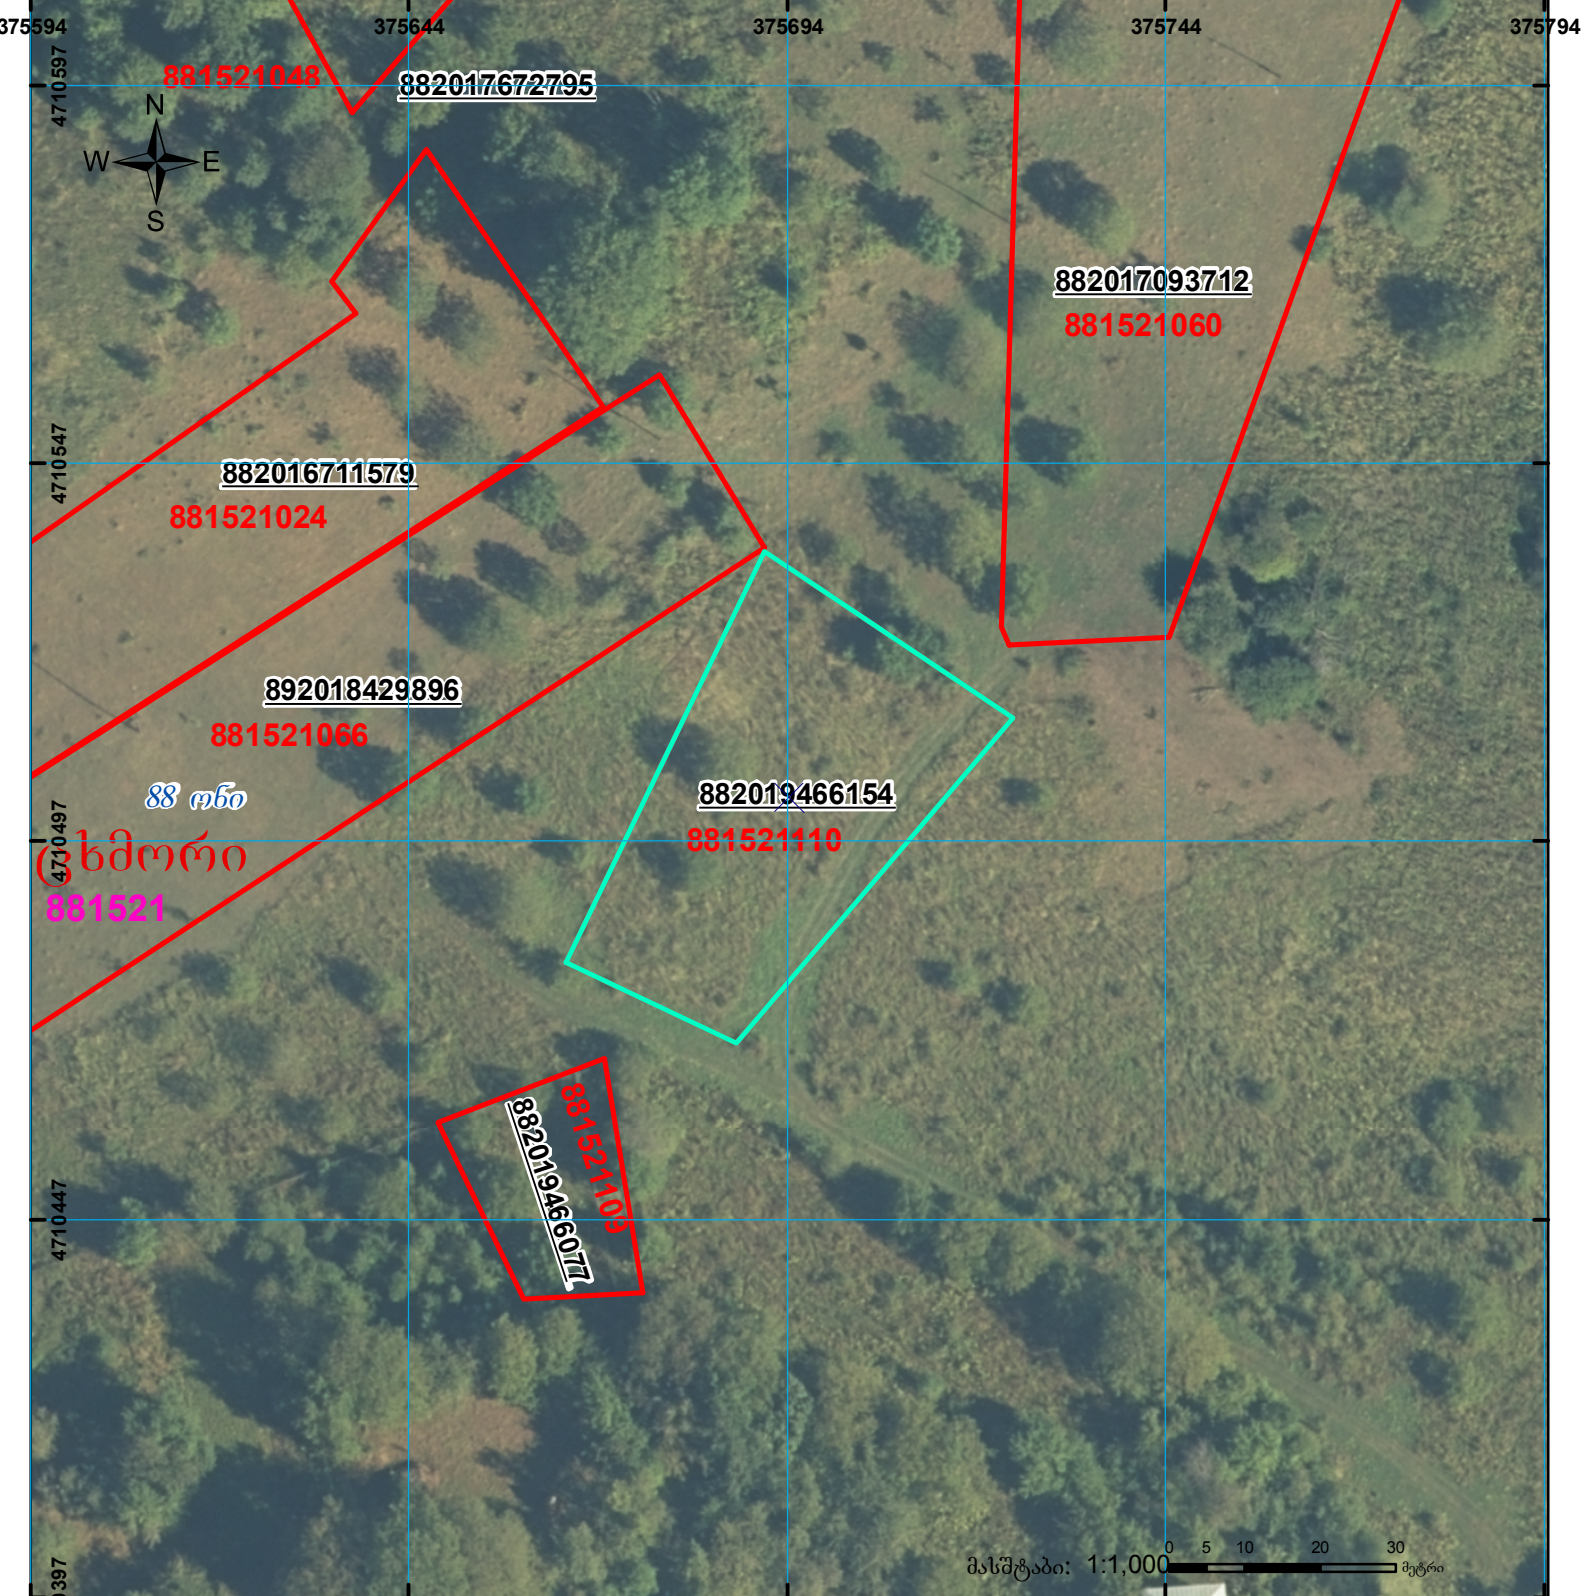

მიწის ნაკვეთის საკადასტრო კოდი:
 განცხადების რეგისტრაციის ნომერი:
 მიწის ნაკვეთის ფართობი:
 დანიშნულება:
 მომზადების თარიღი:

88 15 21 110
 882019466154
 1868 კვ.მ.
 14.06.19

	შენიშნულ-ნაკვეთობა, პირობითი ნომერი/სართულიანობა		კალდებულება		საზღვრევი ნაკვეთობა
	მიწის ნაკვეთის საკადასტრო საზღვარი		შუენებარე ნაკვეთობა		

UTM (საერთაშორისო) სისტემის კოორდ.