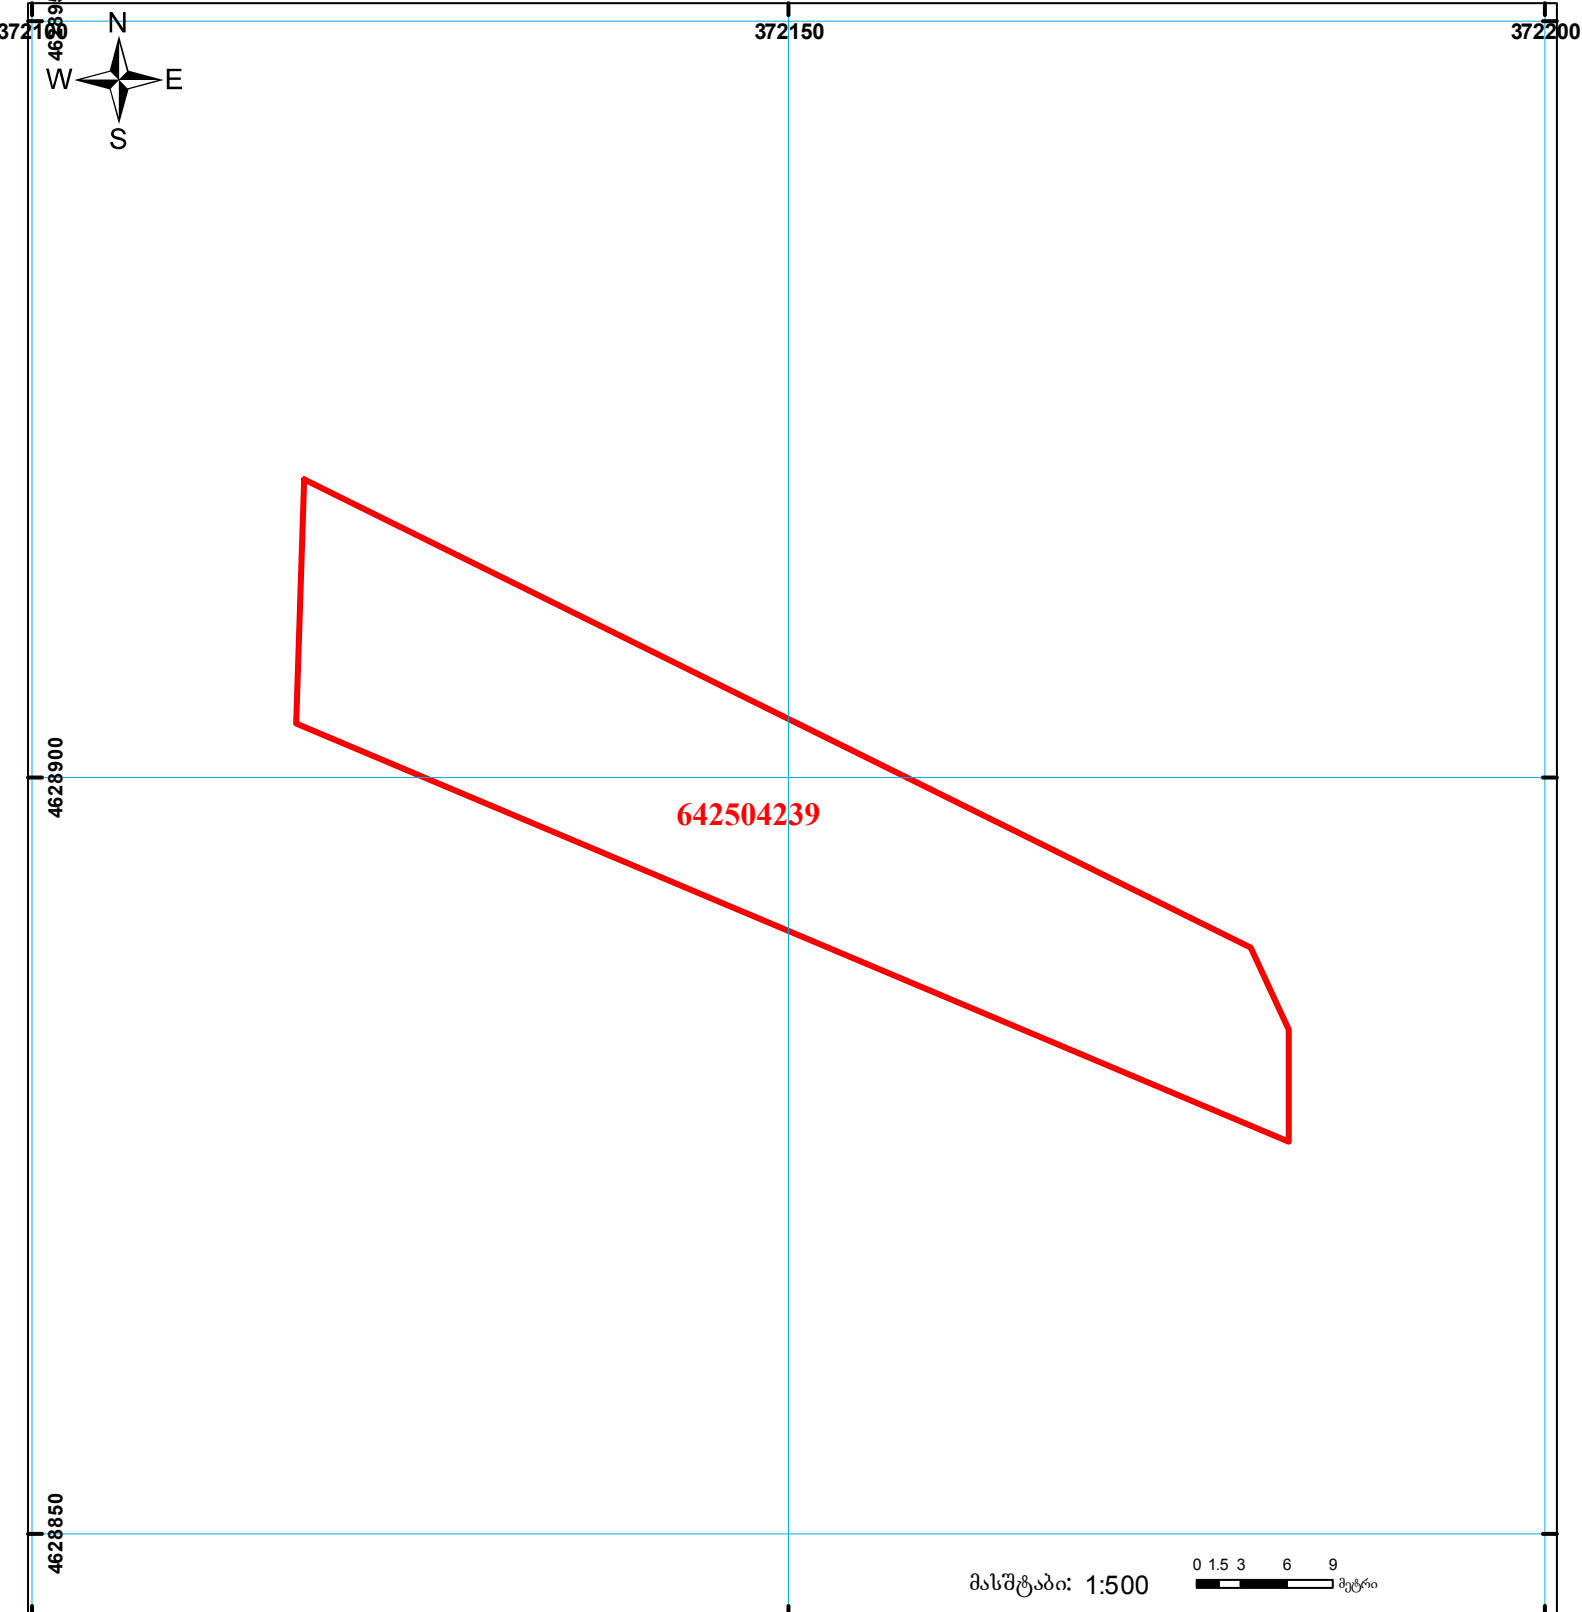

საქართველოს იუსტიციის სამინისტრო
საჯარო რეგისტრის ეროვნული სააგენტო
საკადასტრო ბეჭედი

მიწის ნაკვეთის საკადასტრო კოდი: 64 25 04 239
 ბანკნაღების რეგისტრაციის ნომერი: 882014076178
 მიწის ნაკვეთის ფართობი: 915 კვ.მ.
 დანიშნულება: სასოფლო-სამეურნეო
 კატეგორია:
 მემზადების თარიღი: 17.02.2014

მასშტაბი: 1:500 მეტრი

	შენიშნული ნაკვეთის საკადასტრო საზღვარი		ვადადებული ნაკვეთის საზღვარი		საზღვარი ნაკვეთის საზღვარი
	მიწის ნაკვეთის საკადასტრო საზღვარი		მშენებარე ნაკვეთის საზღვარი		საზღვარი ნაკვეთის საზღვარი

00°0' 0.00"
 UTM (საერთაშორისო) სისტემის კოორდ.