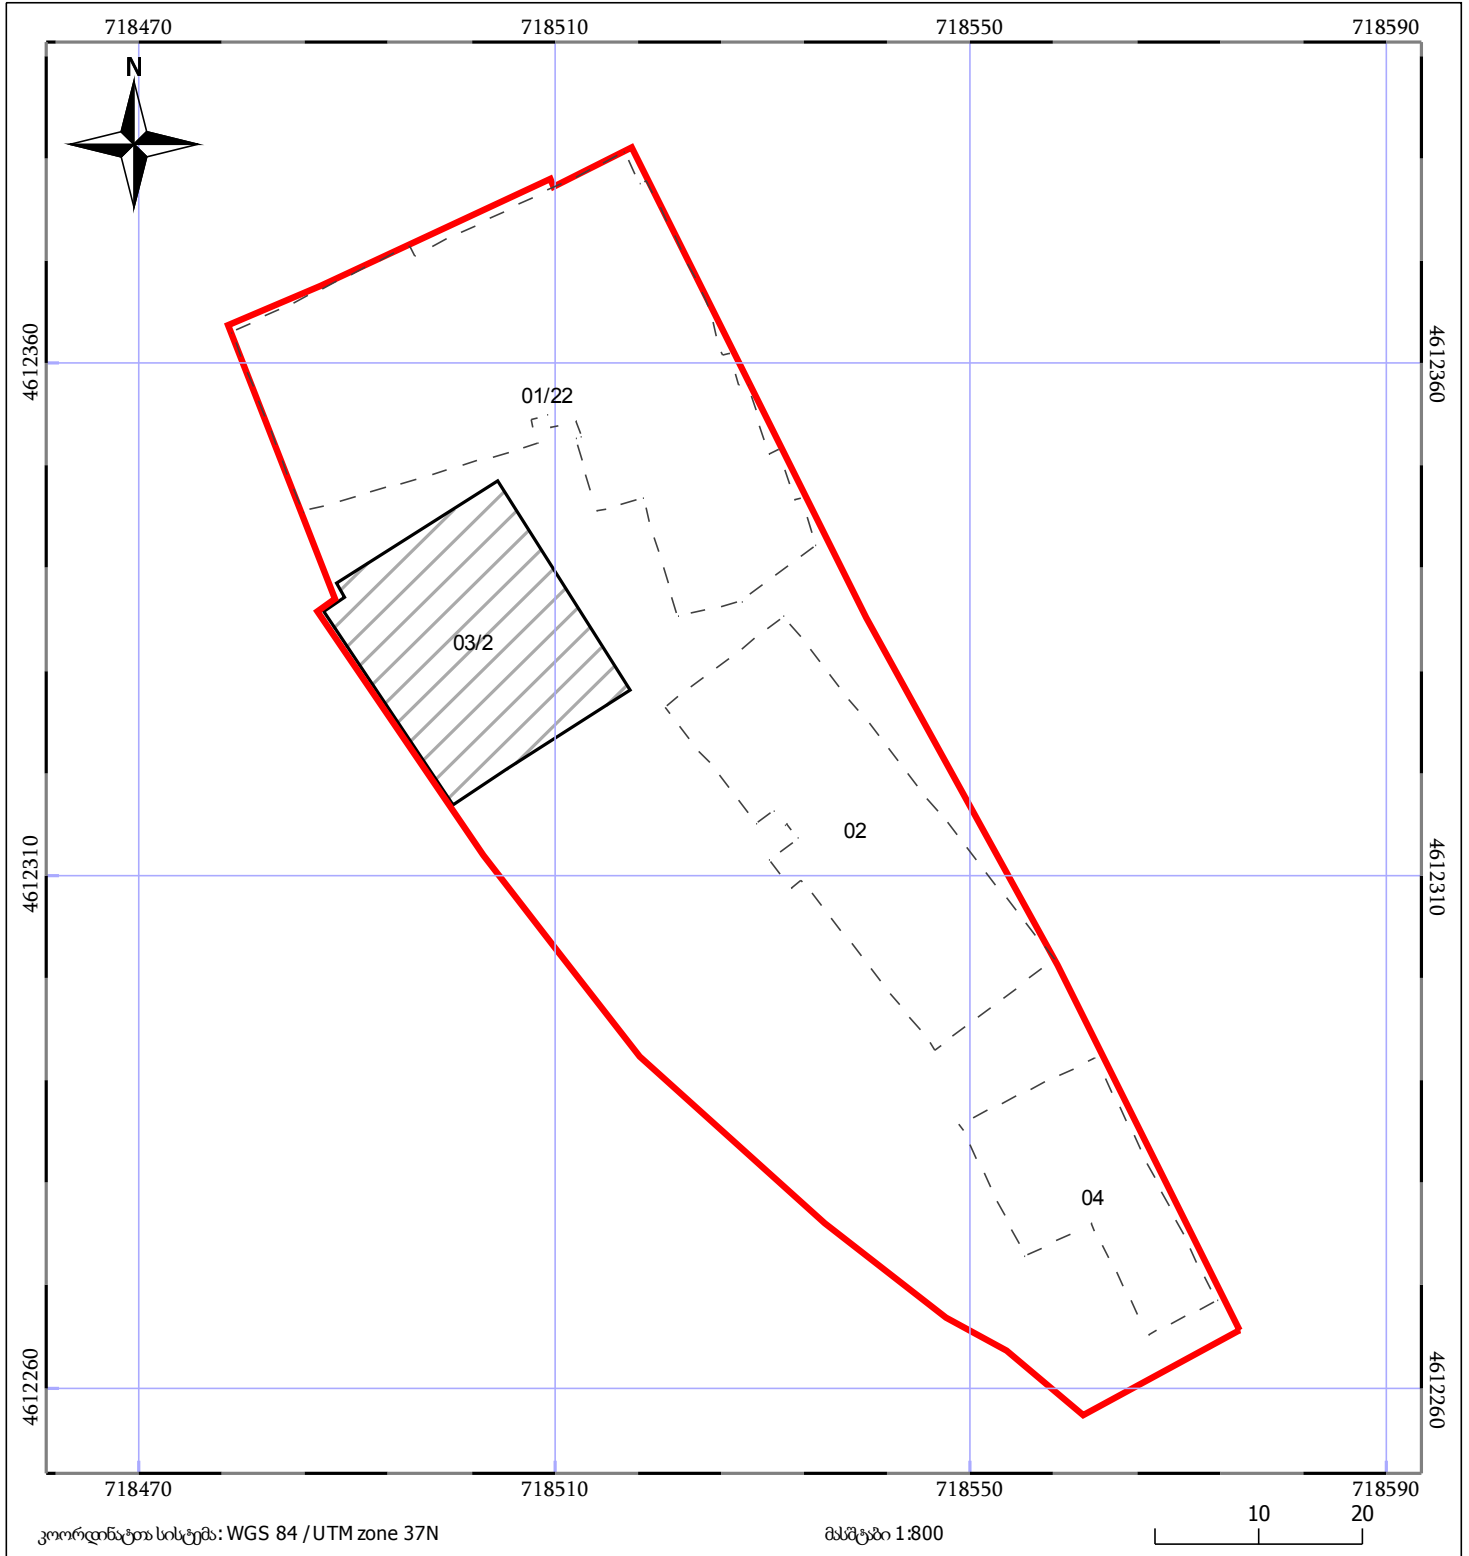

საკადასტრო გეგმა

საჯარო რეესტრის ეროვნული
სააგენტო

საკადასტრო კოდი: 05.26.01.020

ნაკვეთის დანიშნულება:

არასასოფლო სამეურნეო

განცხადების ნომერი: 892018716906

ფართობი:

4985 კვ.მ (WGS 84 / UTM zone 38N)

4982 კვ.მ (WGS 84 / UTM zone 37N)

მომზადების თარიღი: 15/08/2018

05/25	მშენებარე ნაგებობა	05/25	შენობა/ნაგებობა		ტყის ფონდი
	ნაკვეთის საკადასტრო საზღვარი		ხაზობრივი ნაგებობა		ვალდებულება