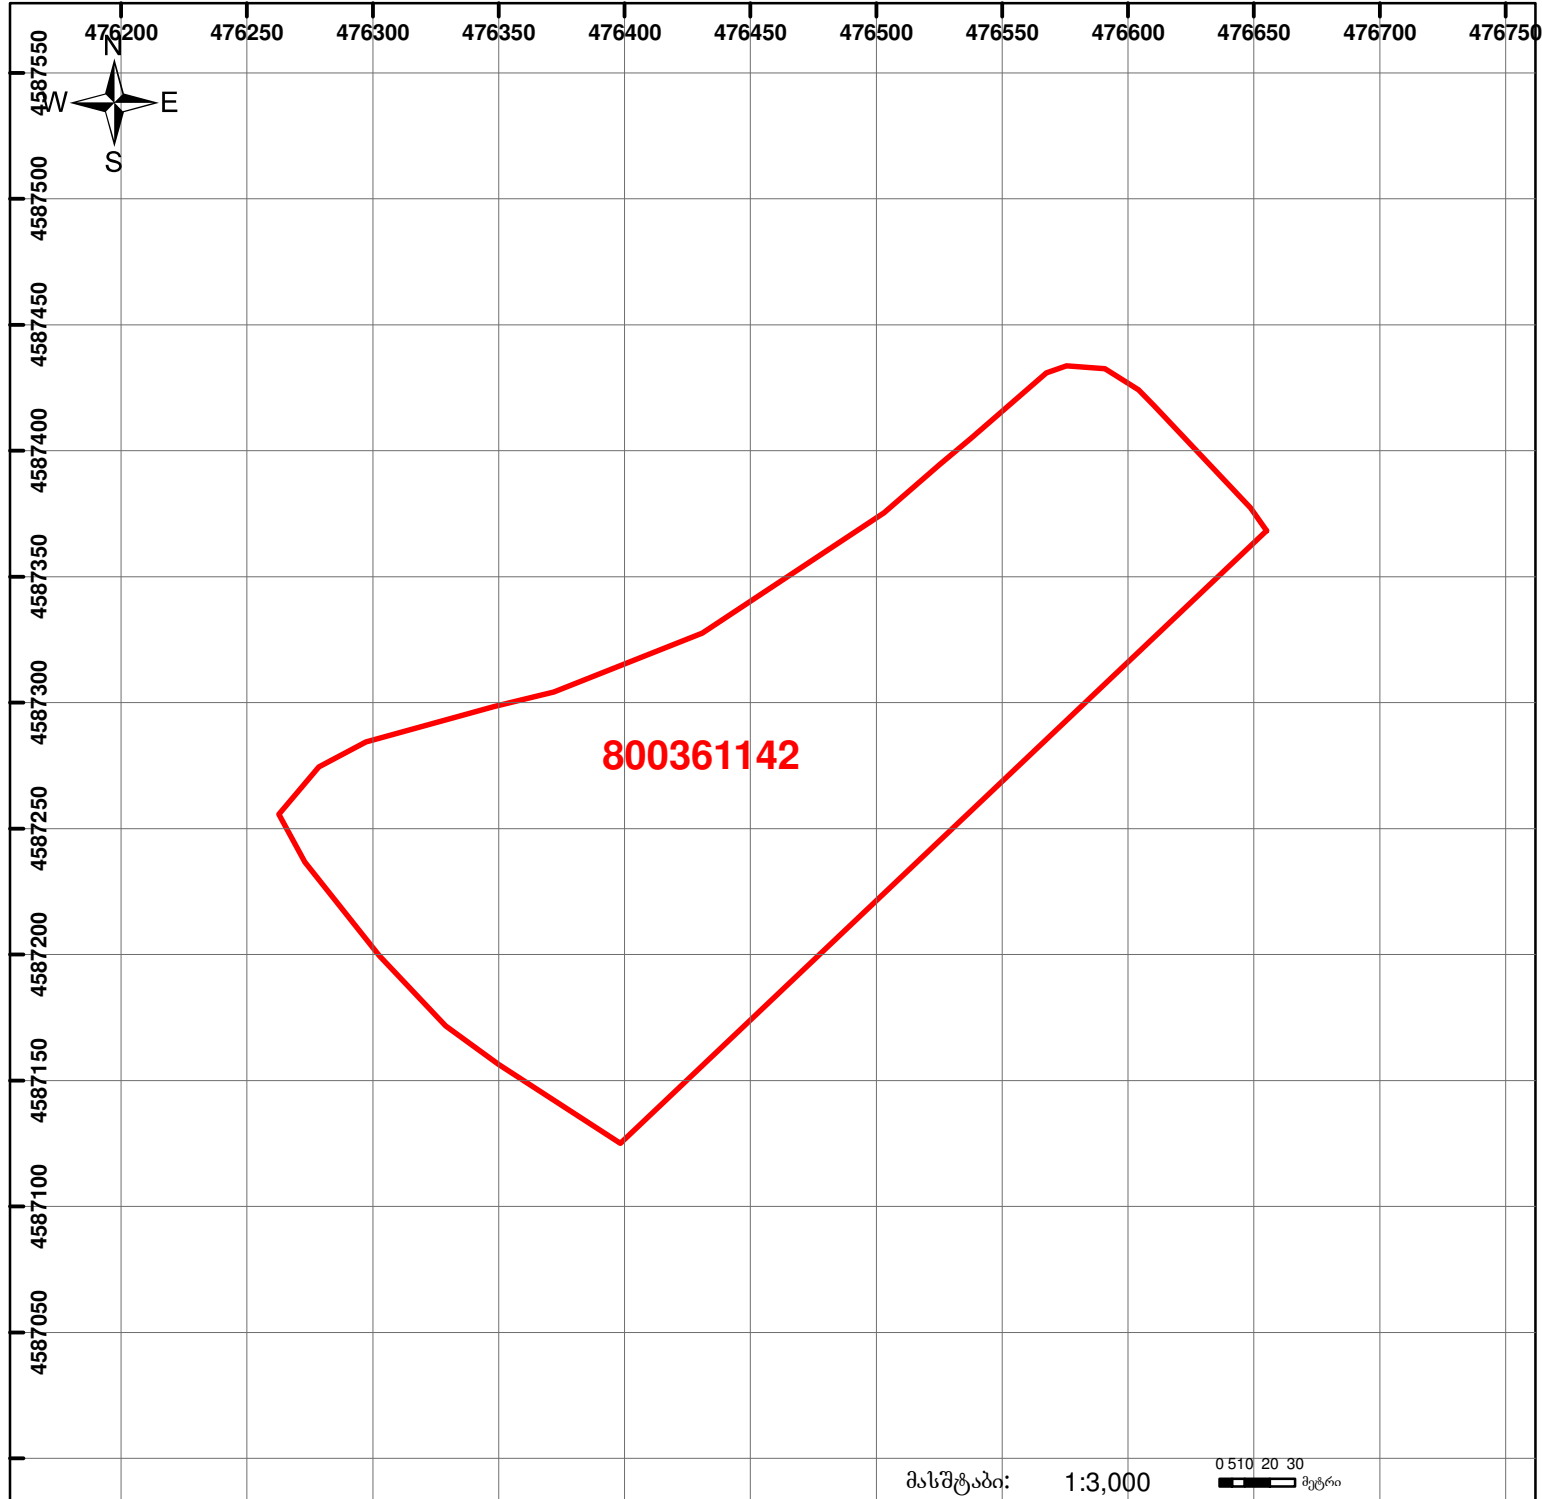

საქართველოს იუსტიციის სამინისტრო
საჯარო რეგისტრის ეროვნული სააგენტო
საკადასტრო გეგმა

მიწის ნაკვეთის საკადასტრო კოდი: 80 03 61 142
 განცხადების რეგისტრაციის ნომერი: 882012044047
 მიწის ნაკვეთის ფართობი: 50000 კვ.მ.
 დანიშნულება: სასოფლო-სამეურნეო
 მომზადების თარიღი: 03.02.12

	შენიშნული ნაკვეთი, პირობითი ნომერი/სართულიანობა		ვალდებულება		საზობრივი ნაკვეთი
	მიწის ნაკვეთის საკადასტრო საზღვარი		მშენებარე ნაკვეთი		

UTM (საერთაშორისო) სისტემის კოორდ.