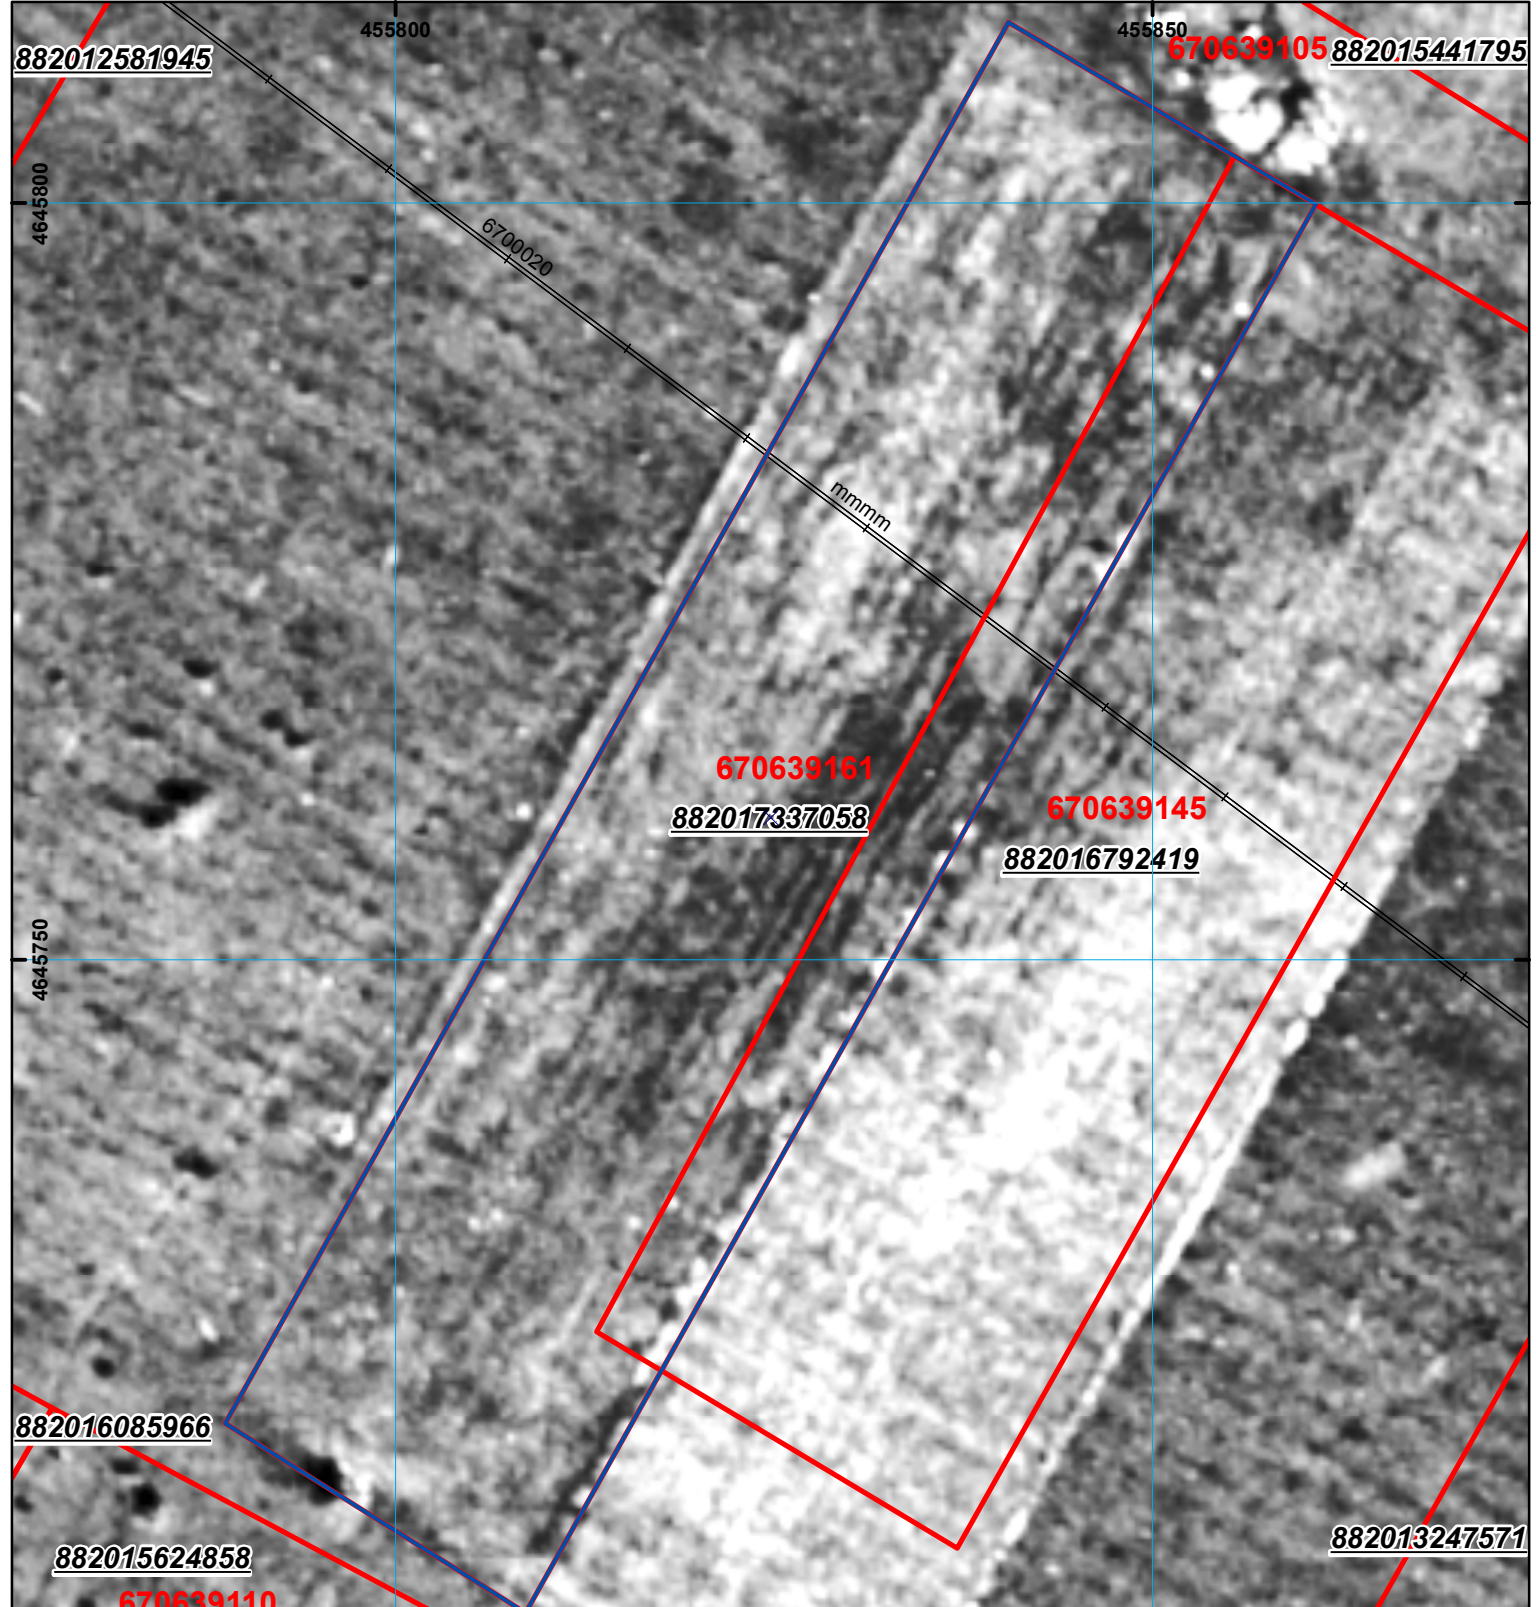

მიწის ნაკვეთის საკადასტრო კოდი: 67 06 39 161
 განცხადების რეგისტრაციის ნომერი: 882017337058
 მიწის ნაკვეთის ფართობი: 2500 კვ.მ.
 მომზადების თარიღი: 28.04.17

	შენიშნული-ნაგებობა, პირობითი ნომერი/სართულიანობა		ვალდებულება		საზოგადოებრივი ნაგებობა
	მიწის ნაკვეთის საკადასტრო საზღვარი		შუენებარე ნაგებობა		

00'0" 0.00 UTM (საერთაშორისო) სისტემის კოორდ.