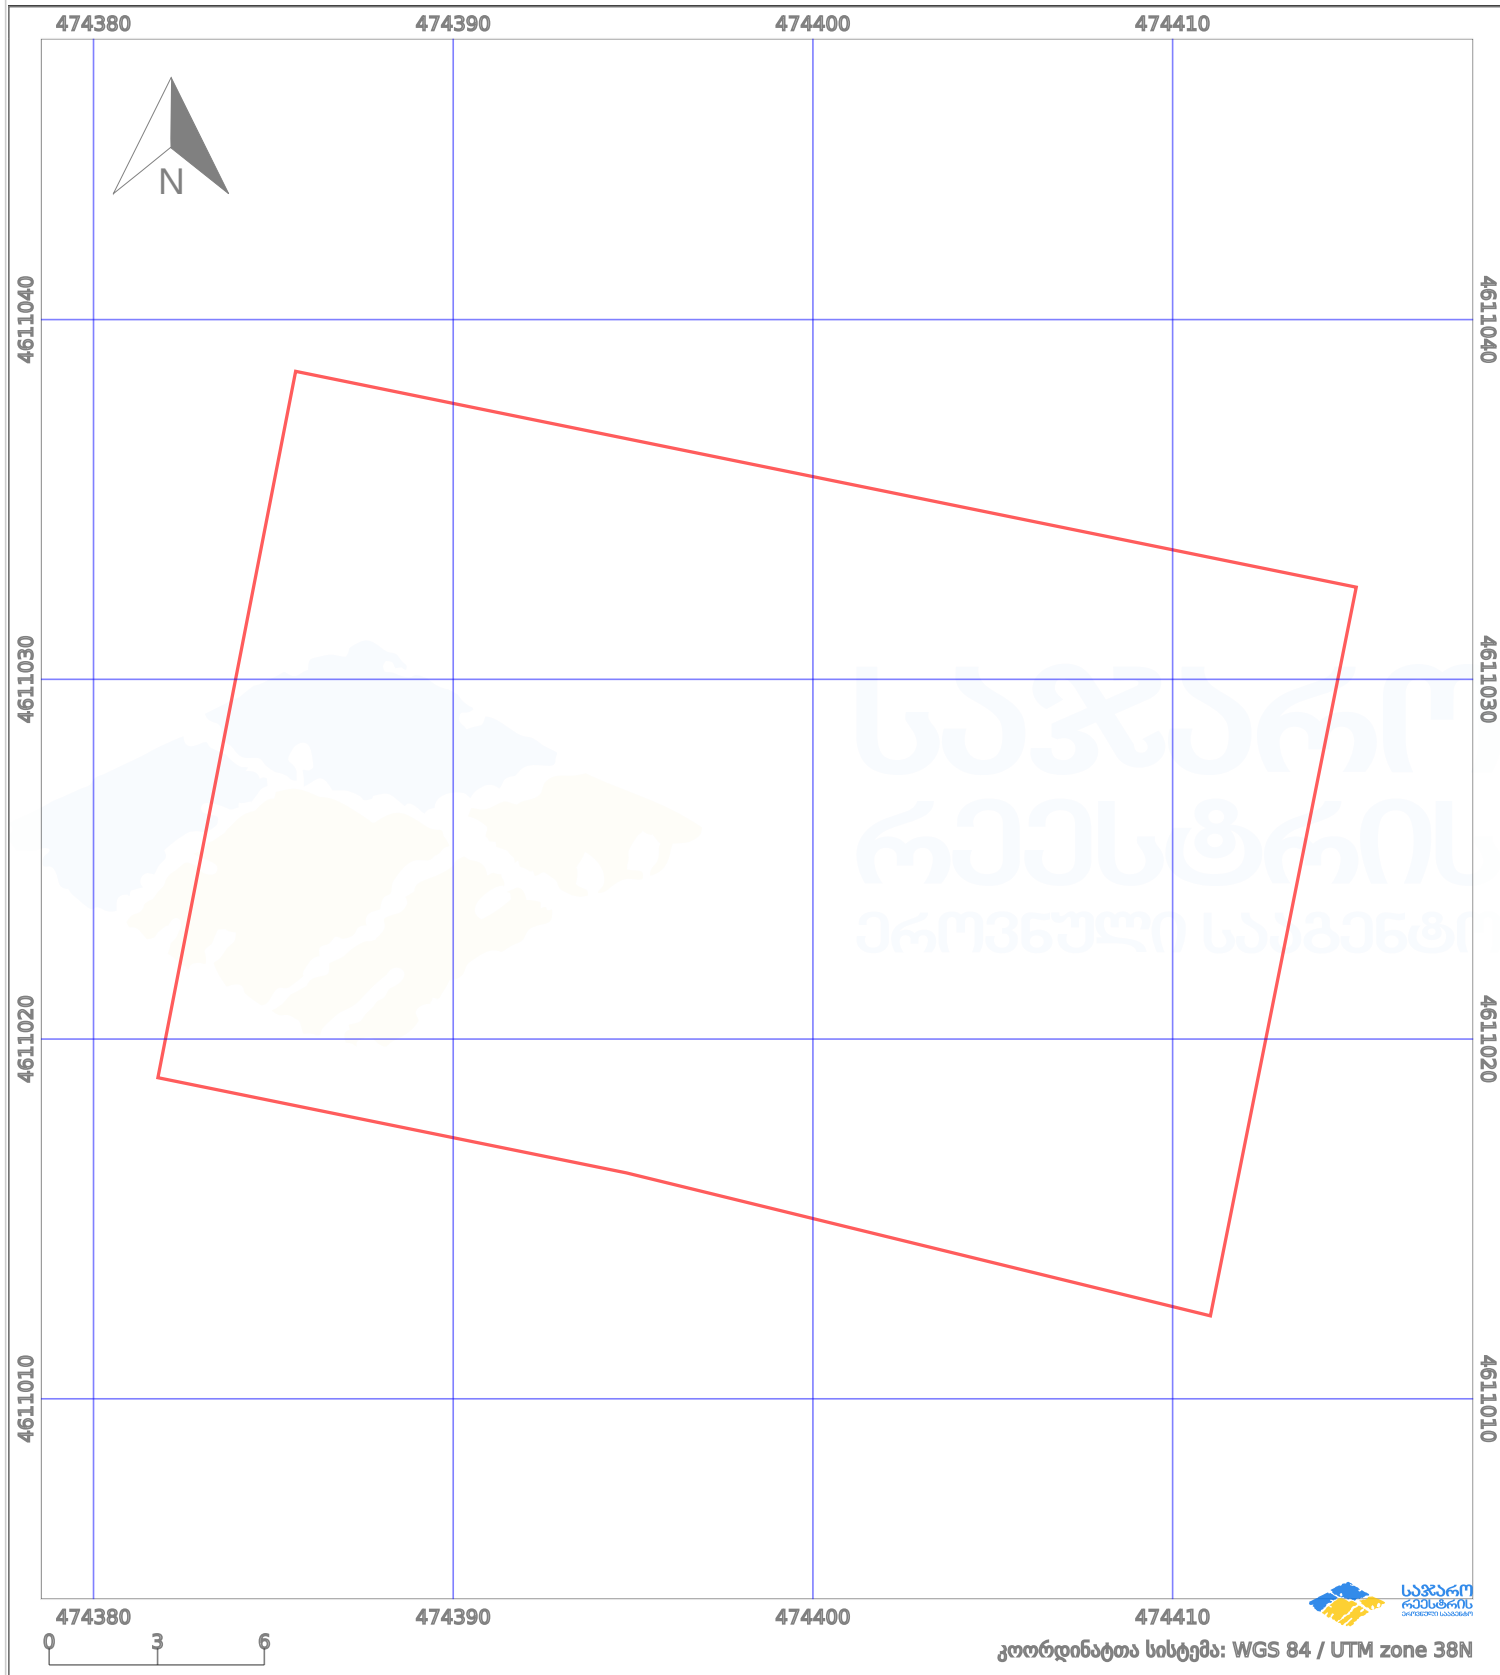

# საკადასტრო გეგმა

საქართველოს რეესტრის ეროვნული სააგენტო

საკადასტრო კოდი: **01.81.01.237.048**

ნაკვეთის დანიშნულება:

სასოფლო-სამეურნეო(საკარმიდამო)

განცხადების ნომერი: **892024380233**

ფართობი:

607 კვ.მ (WGS 84 / UTM zone 38N)

მომზადების თარიღი: **27/12/2024**

პირობითი აღნიშვნები:

	ნაკვეთის საზღვარი		მშენებარე ნაგებობა		ამენებული ნაგებობა		მინისქვეშა ნაგებობა
	საზოგადოებრივი ნაგებობა		ტყის ფონდი		ვალდებულება		ქარსაფარი ბოლი