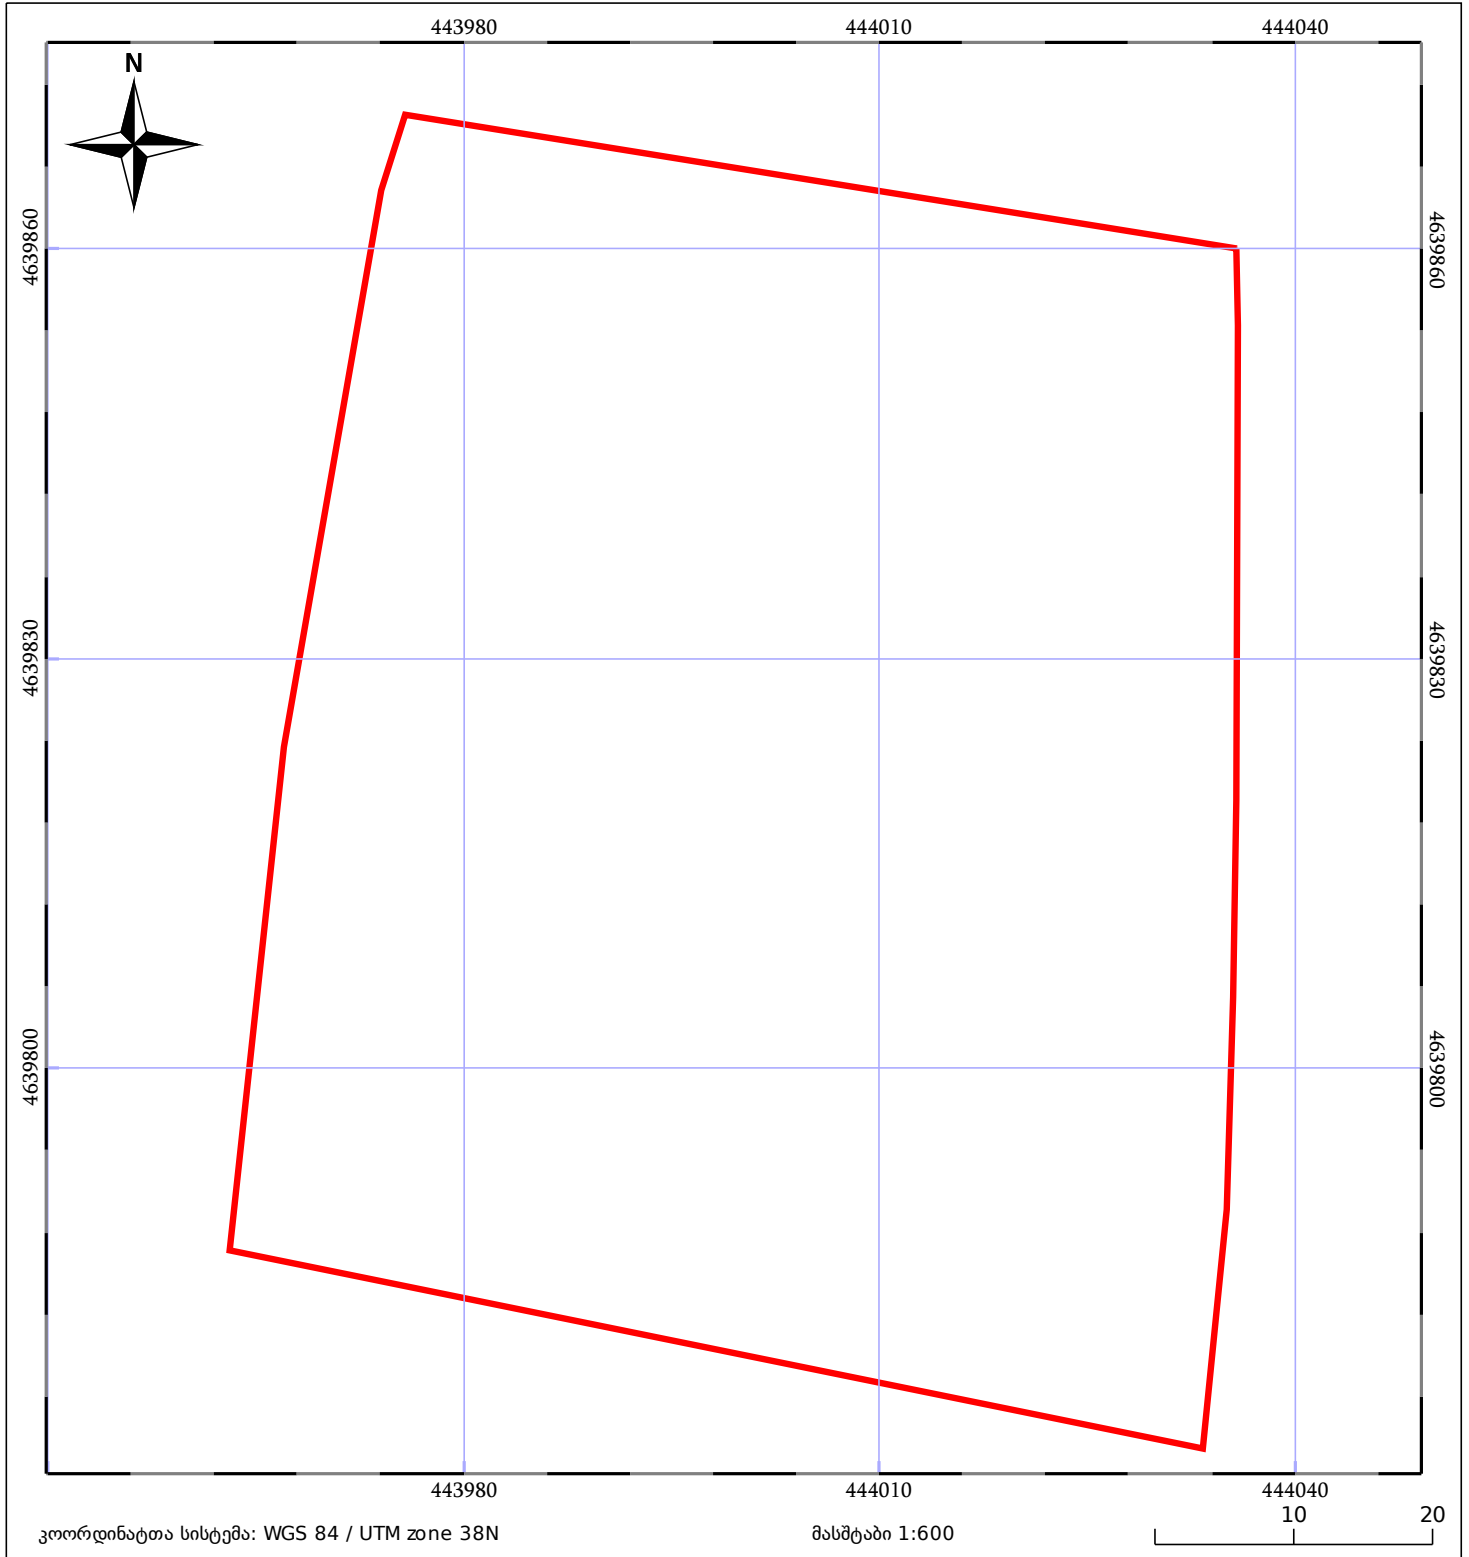

# საკადასტრო გეგმა

საჯარო რეესტრის ეროვნული  
სააგენტო

საკადასტრო კოდი: **67.17.31.314**

ნაკვეთის დანიშნულება:

სასოფლო-სამეურნეო(სახნავი)

განცხადების ნომერი: **882016085299**

ფართობი:

**5816 კვ.მ (WGS 84 / UTM zone 38N)**

მომზადების თარიღი: **26/02/2016**

ნაკვეთის საკადასტრო საზღვარი	ხაზობრივი ნაგებობა	ტყის ფონდი
შენობა/ნაგებობა	მშენებარე ნაგებობა	ვალდებულება