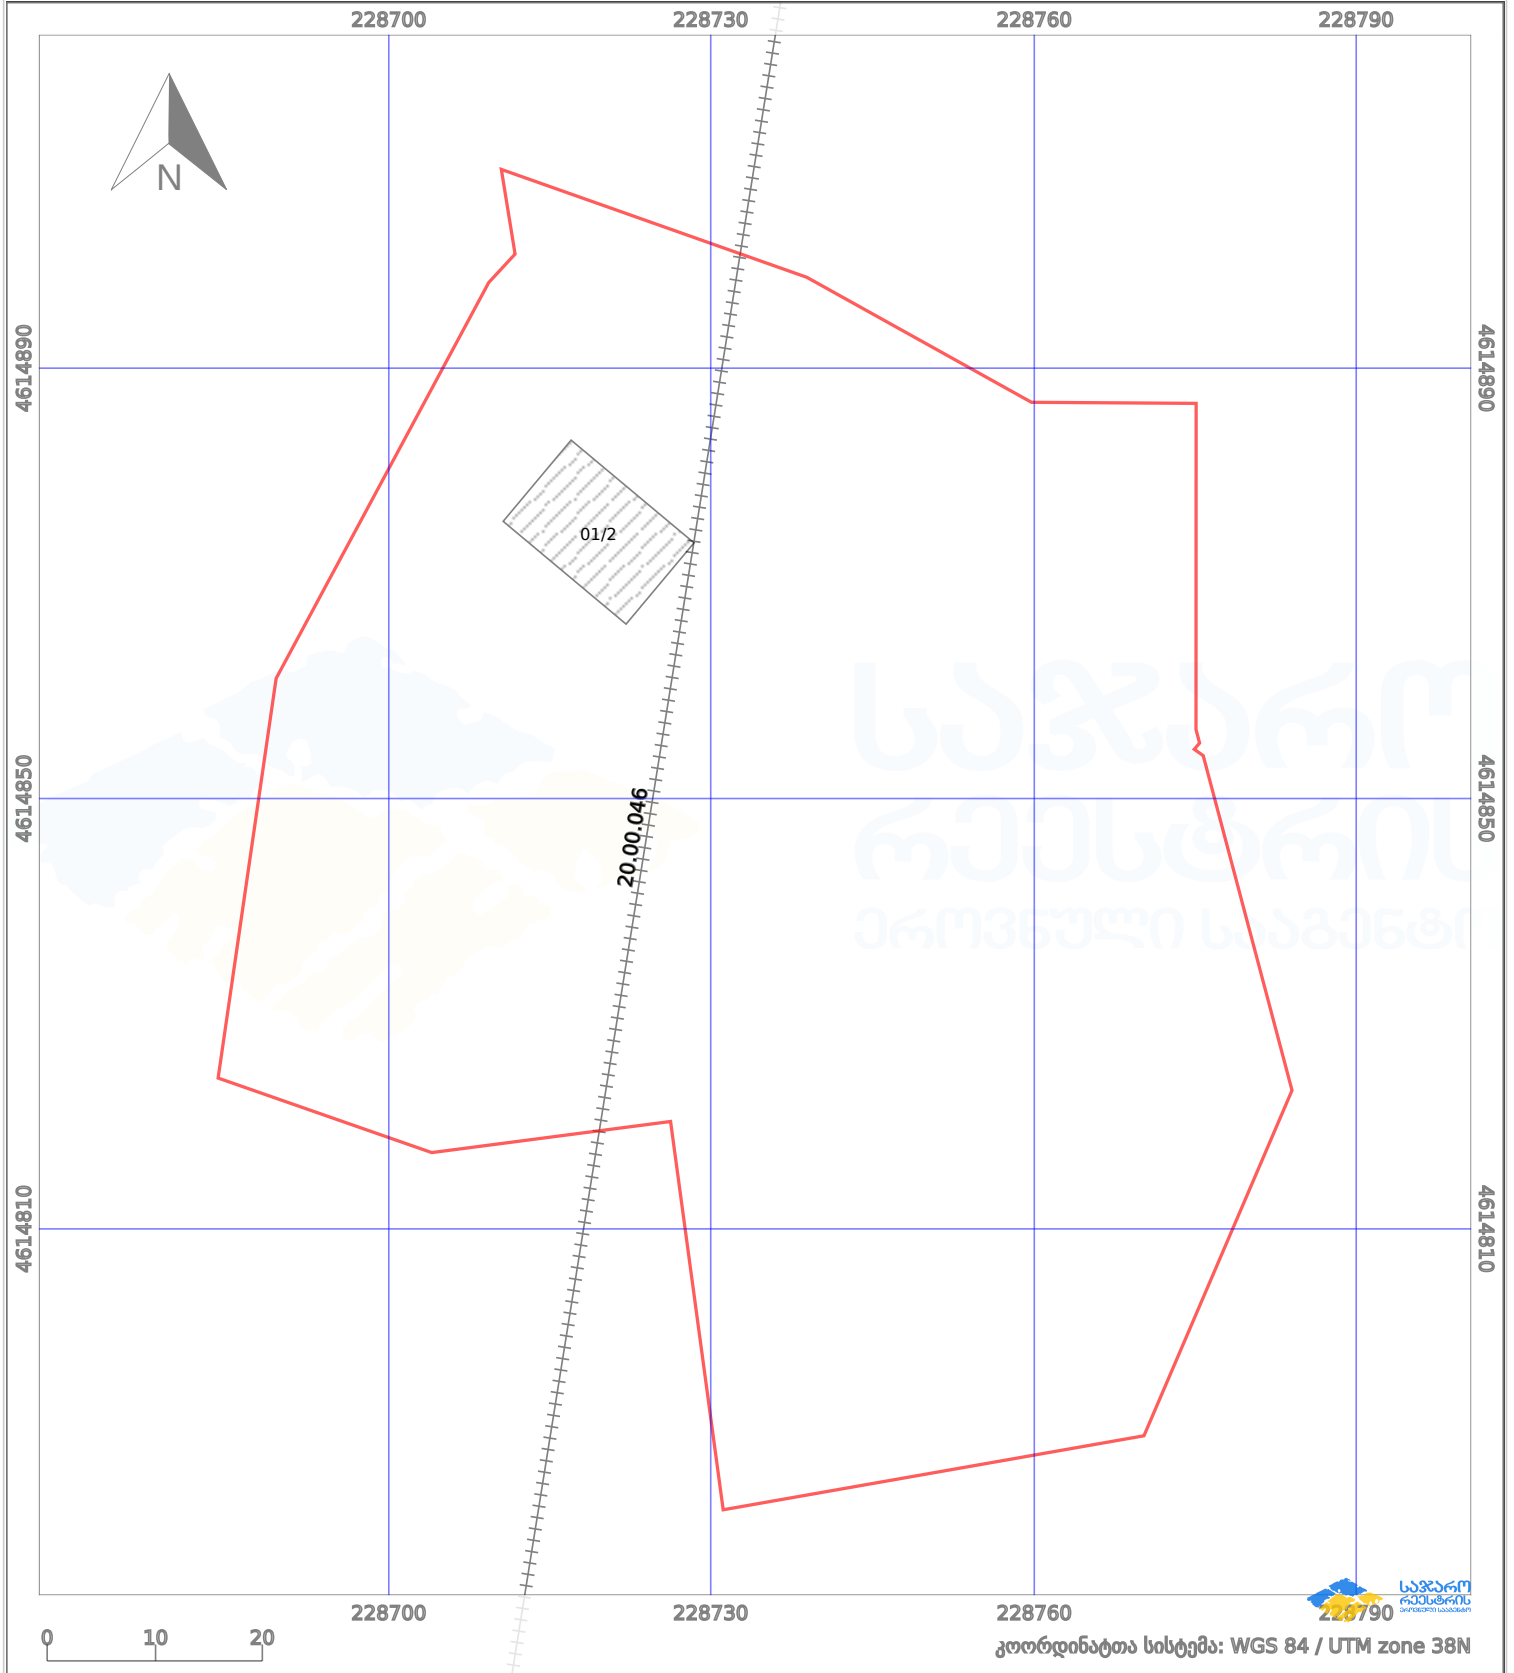

საკადასტრო გეგმა

საქართველოს რეესტრის ეროვნული სააგენტო

საკადასტრო კოდი: **22.22.04.414**
განცხადების ნომერი: **882025119531**
მომზადების თარიღი: **13/02/2025**

ნაკვეთის დანიშნულება: **არასასოფლო სამეურნეო**
ფართობი: **8032 კვ.მ (WGS 84 / UTM zone 38N)**
8028 კვ.მ (WGS 84 / UTM zone 37N)

პირობითი აღნიშვნები:

	ნაკვეთის საზღვარი		მშენებარე ნაგებობა		02/4	აშენებული ნაგებობა		მინისქვეშა ნაგებობა
	საზოგადოებრივი ნაგებობა		ტყის ფონდი			ვალდებულება		ქარსაფარი ბოლი