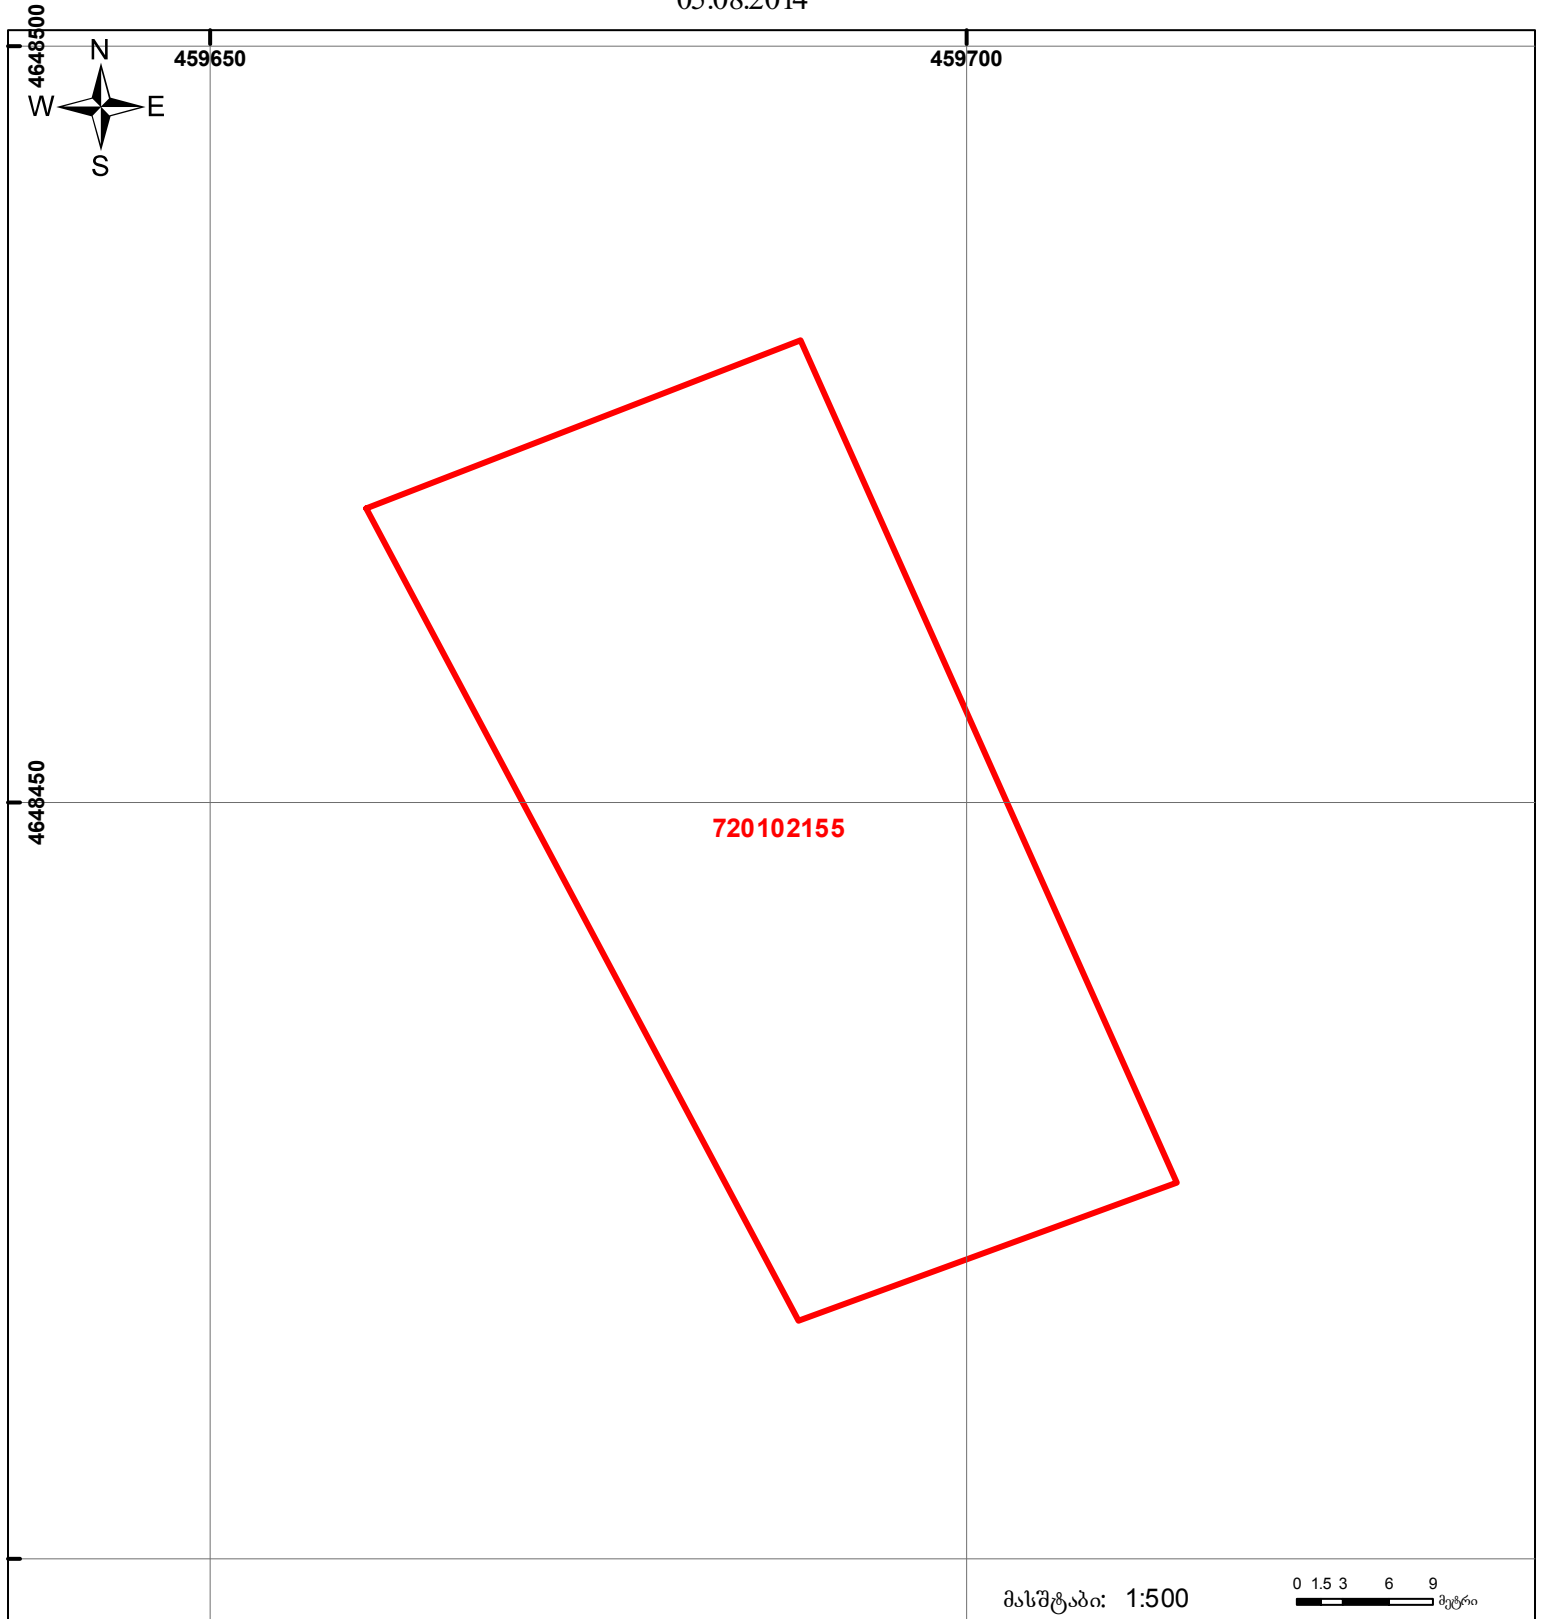

საქართველოს იუსტიციის სამინისტრო
საჯარო რეგისტრის ეროვნული სააგენტო
საკადასტრო გეგმა

მიწის ნაკვეთის საკადასტრო კოდი: 72 01 02 155
 განცხადების რეგისტრაციის ნომერი: 882014410316
 მიწის ნაკვეთის ფართობი: 1740 კვ.მ.
 დანიშნულება: სასოფლო-სამეურნეო
 კატეგორია:
 მომზადების თარიღი: 05.08.2014

მასშტაბი: 1:500 0 1.5 3 6 9 მეტრი

	შენიშნა-ნაგებობა, პირობითი ნომერი/სართულანობა		ვალდებულება		ხაზობრივი ნაგებობა
	მიწის ნაკვეთის საკადასტრო საზღვარი		მშენებარე ნაგებობა		

UTM (საერთაშორისო სისტემის კოორდ.)