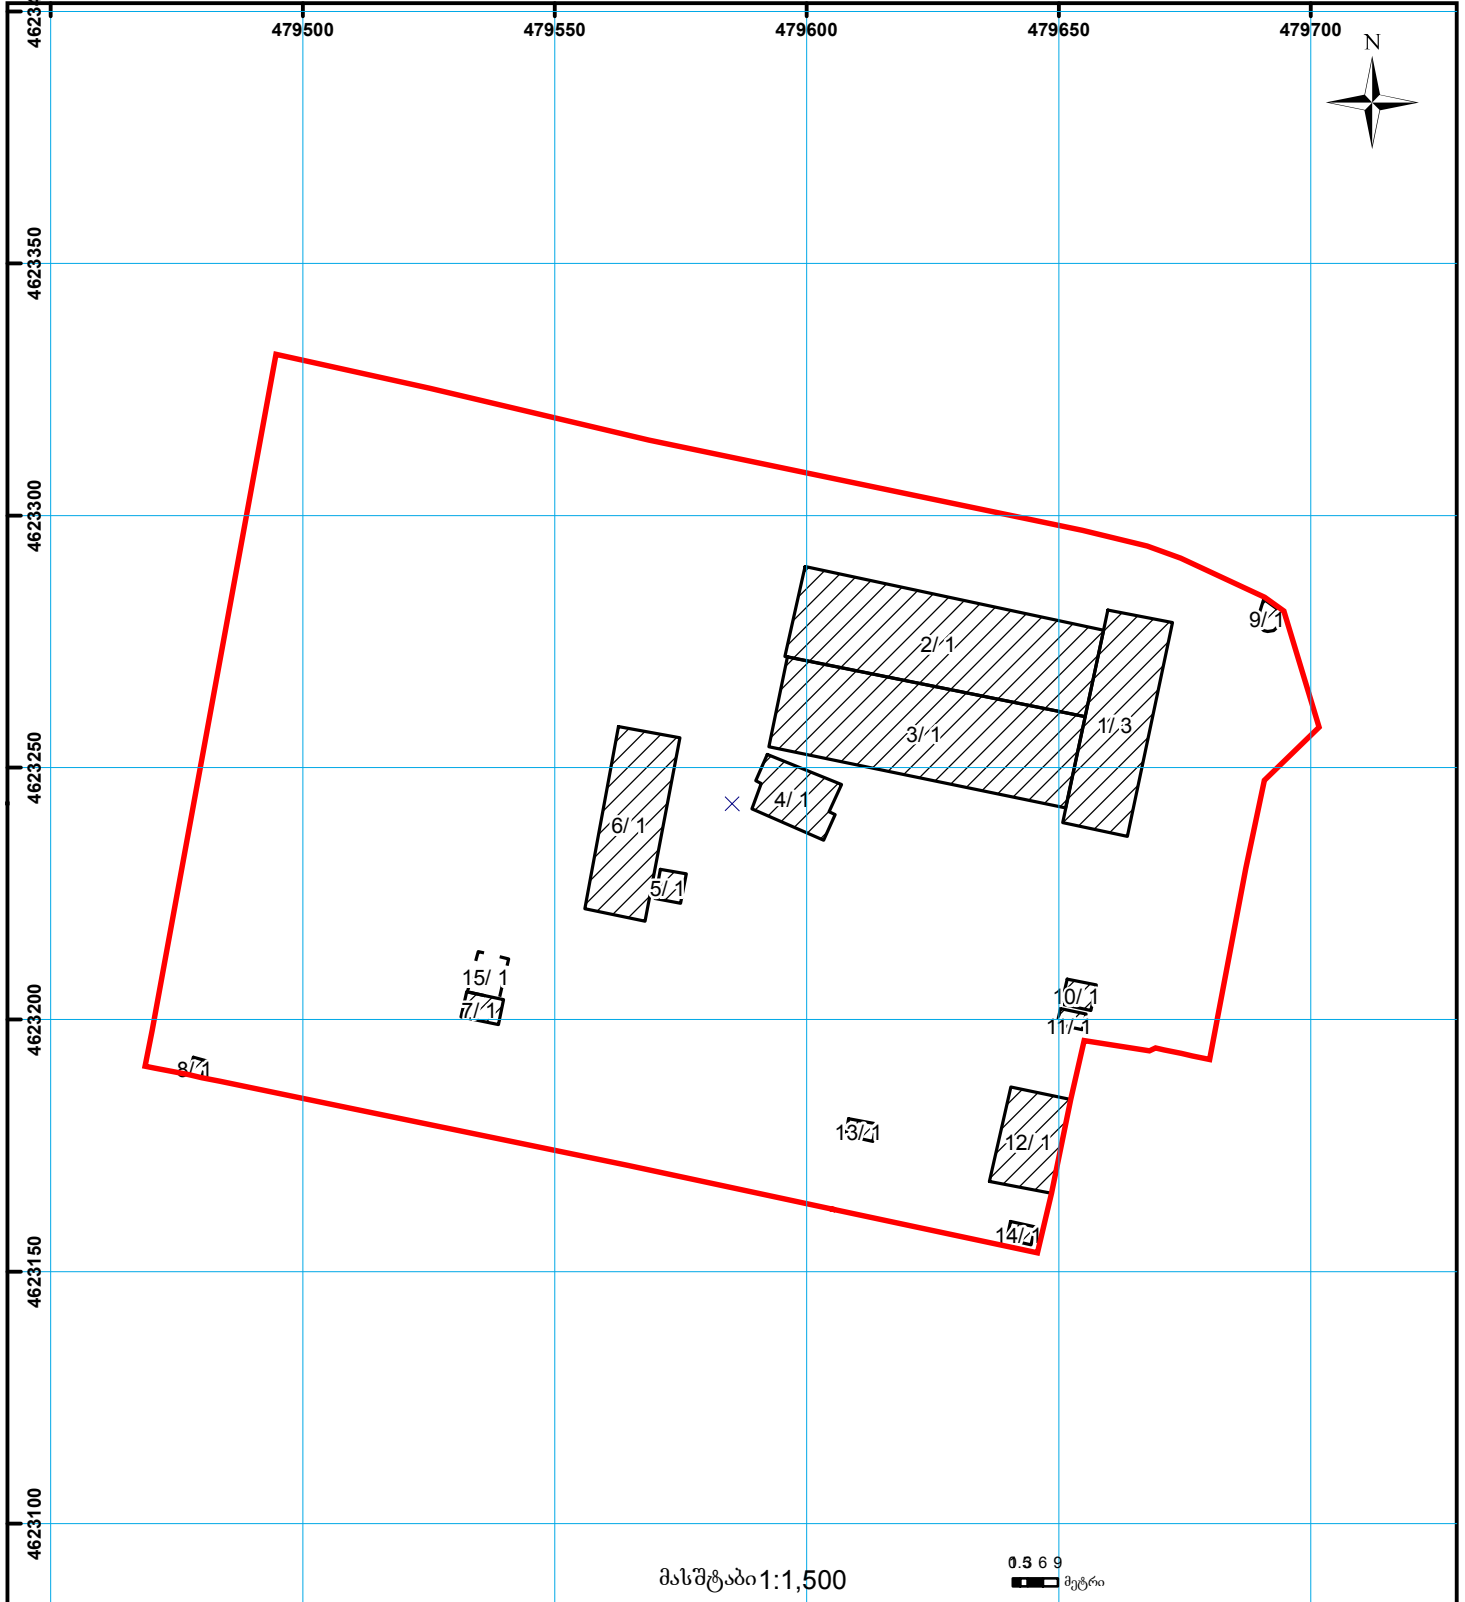

საქართველოს იუსტიციის სამინისტრო
საჯარო რეგისტრის ეროვნული სააგენტო

საკადასტრო გეგმა

საჯარო რეგისტრის
ეროვნული სააგენტო

მიწის ნაკვეთის საკადასტრო კოდი: 01.10.10.002.004
განცხადების რეგისტრაციის ნომერი: 153473-08
მიწის ნაკვეთის ფართობი: 28429 კვ.მ.
ღანოშნულმა: არასასოფლო-სამეურნეო
ტომჯაღების თარიღი 19.06.08

მასშტაბი 1:1,500

0.5 6 9
მეტრი

- | | | | | | | |
|--|--|--|--------------------|--|--------------------|---|
| | შენობა-ნაგებობა,
პირობითი ნომერი/სართულიანობა | | სერვიტუტი | | ხაზობრივი ნაგებობა | 000
000
UTM (საერთაშორისო)
სისტემის კოორდ. |
| | მიწის ნაკვეთის საკადასტრო საზღვარი | | შშენებარე ნაგებობა | | | |