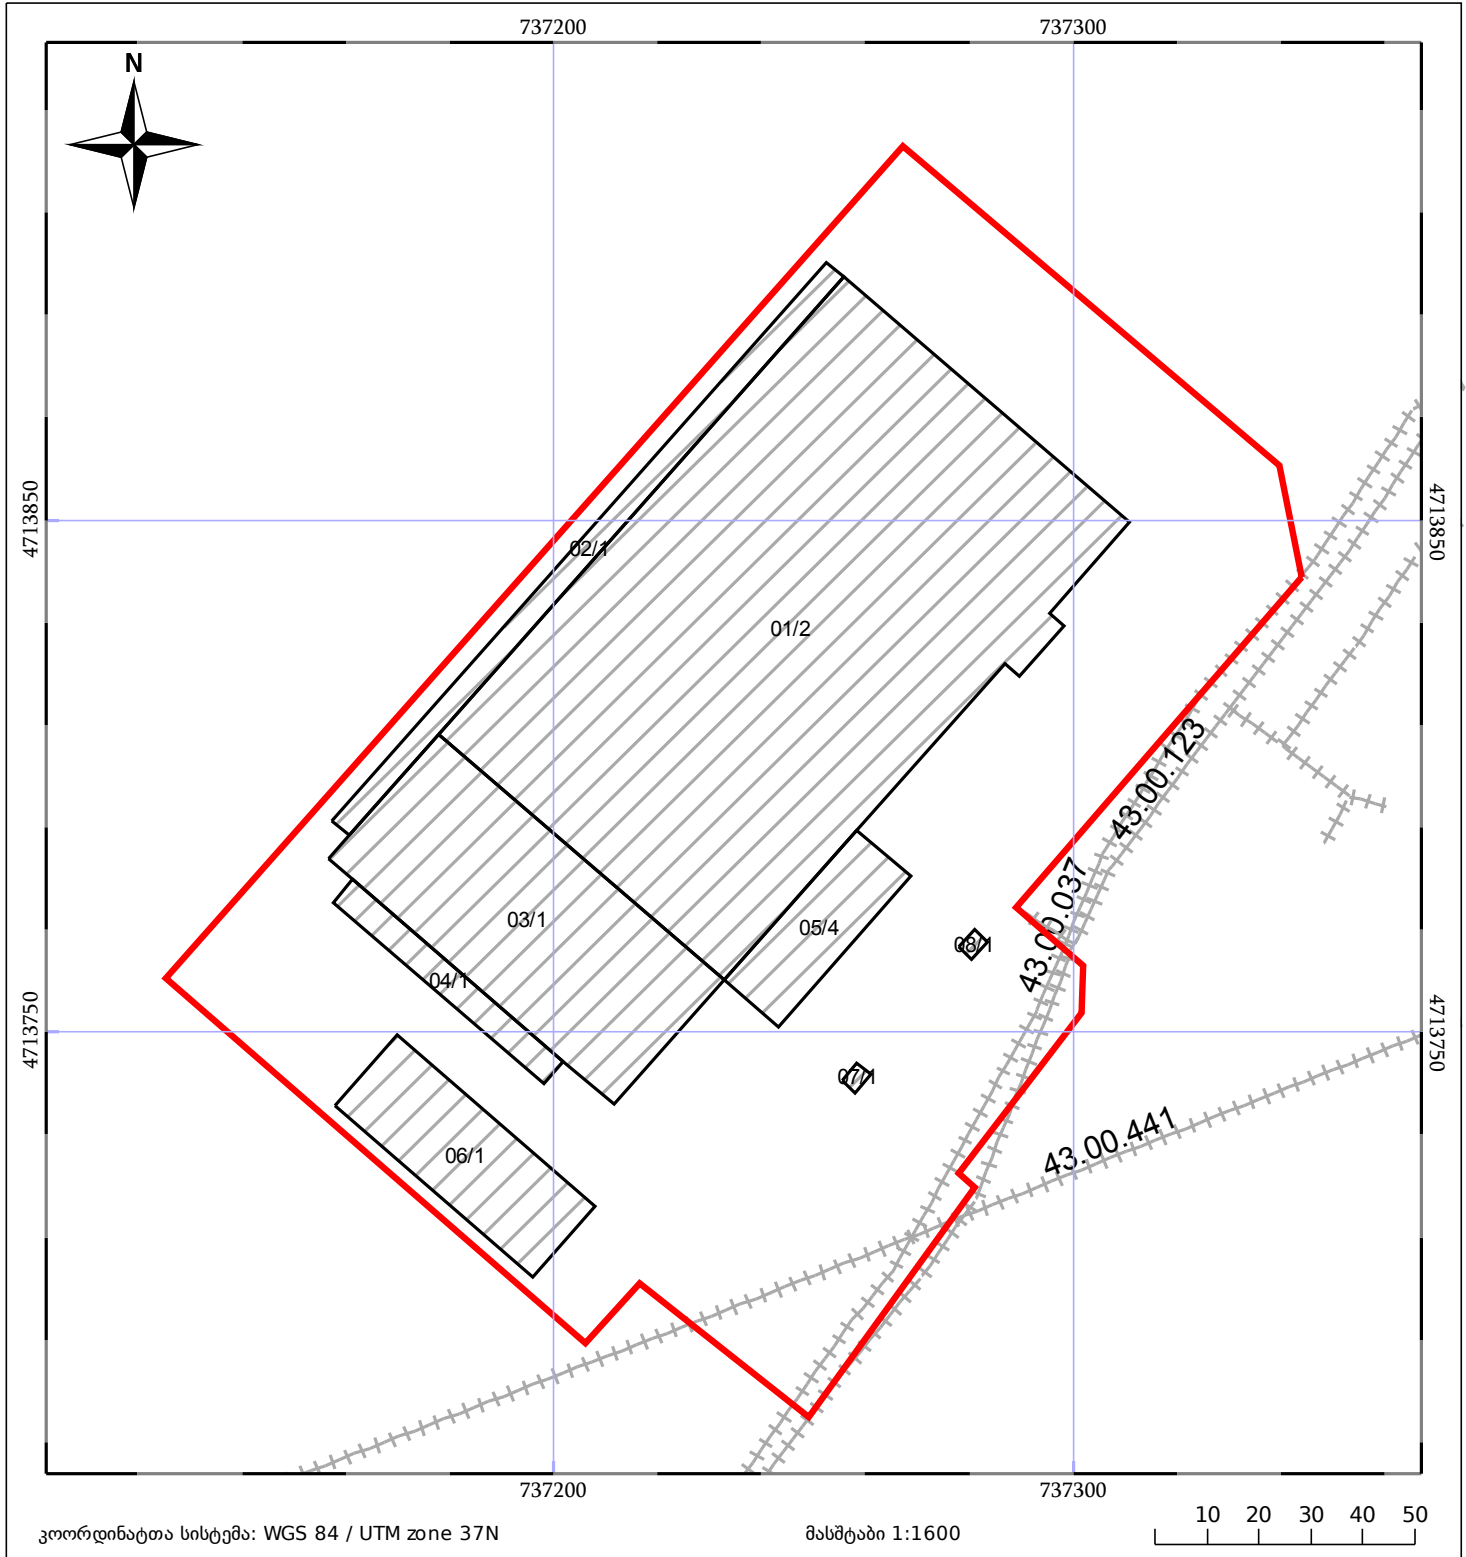

საკადასტრო გეგმა

საჯარო რეესტრის ეროვნული
სააგენტო

საკადასტრო კოდი: **43.10.03.298**

ნაკვეთის დანიშნულება:

არასასოფლო სამეურნეო

განცხადების ნომერი: **882023386455**

ფართობი:

27326 კვ.მ (WGS 84 / UTM zone 38N)

27320 კვ.მ (WGS 84 / UTM zone 37N)

მომზადების თარიღი: **19/04/2023**

05/25	მშენებარე ნაგებობა		ნაკვეთის საკადასტრო საზღვარი	05/25	შენობა/ნაგებობა
	სამობრივი ნაგებობა		ტყის ფონდი		ვალდებულება