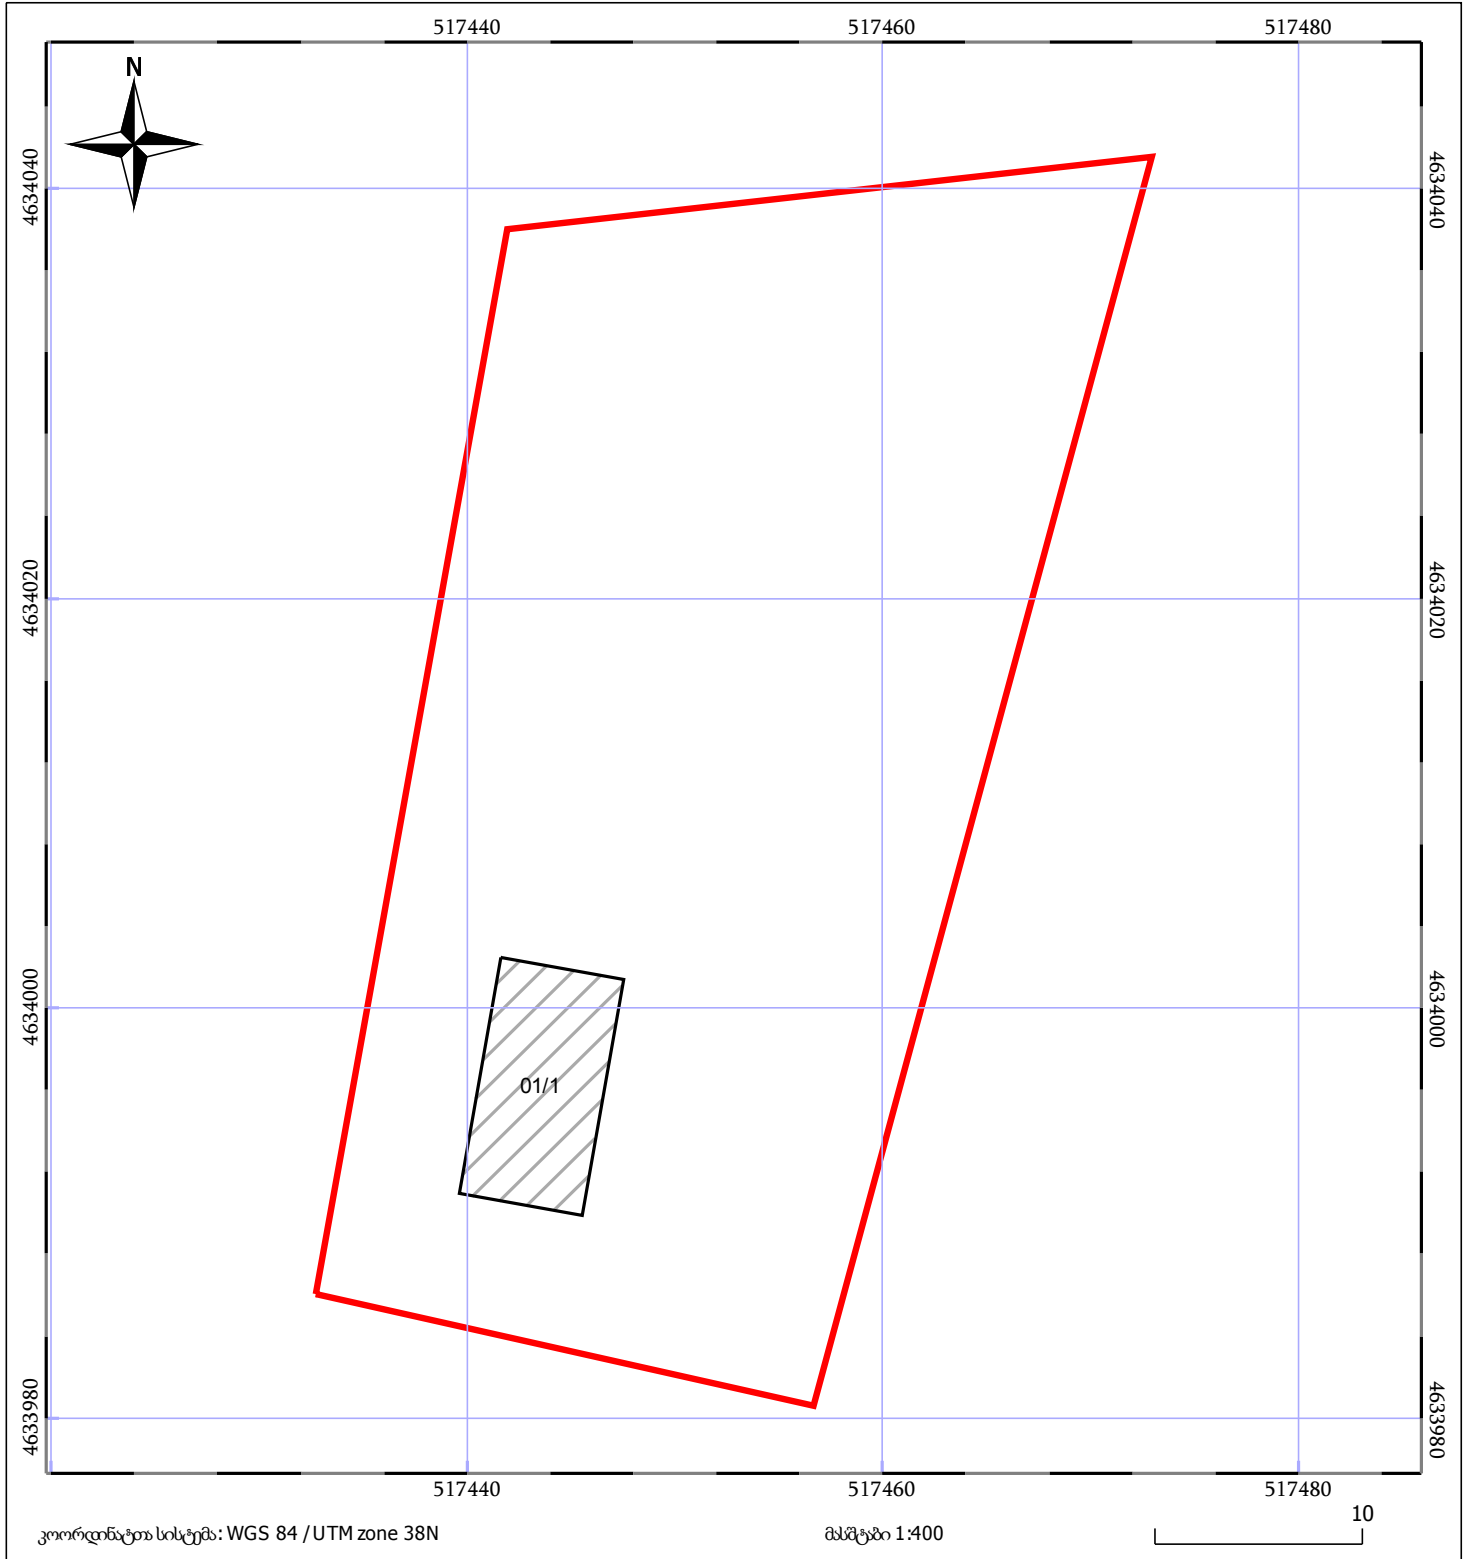

საკადასტრო გეგმა

საჯარო რეესტრის ეროვნული
სააგენტო

საკადასტრო კოდი: 55.18.57.132

ნაკვეთის დანიშნულება:

სასოფლო-სამეურნეო(საკარმიდამო)

განცხადების ნომერი: 882016463472

ფართობი:

1565 კვ.მ (WGS 84 / UTM zone 38N)

მომზადების თარიღი: 27/07/2016

	ნაკვეთის საკადასტრო საზღვარი		ხაზობრივი ნაგებობა		ტყის ფონდი
	შენობა/ნაგებობა		მშენებარე ნაგებობა		ვალდებულება