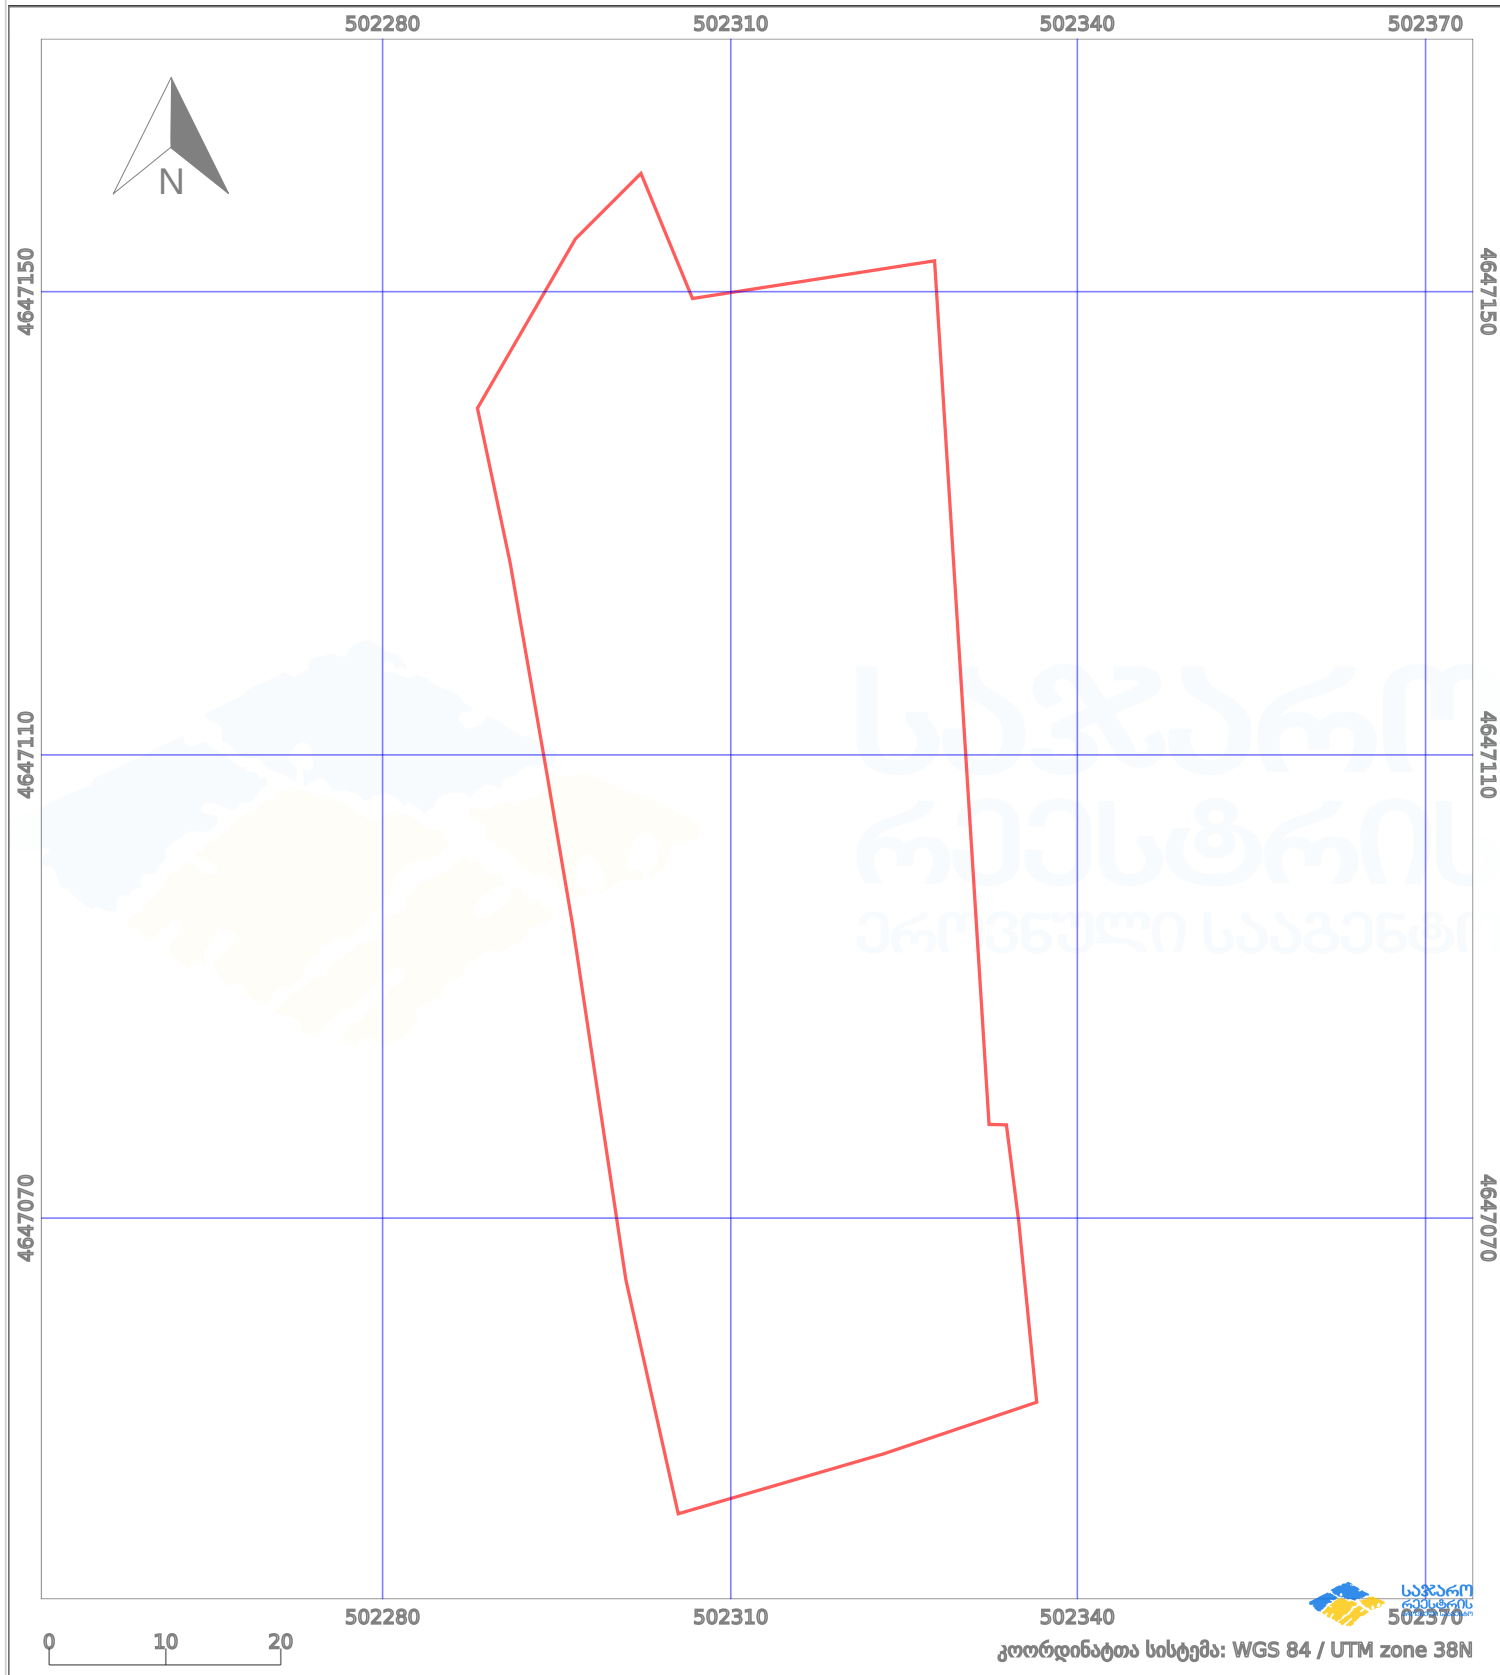

საკადასტრო გეგმა

საქართველოს რეესტრის ეროვნული სააგენტო

საკადასტრო კოდი: **73.12.24.625**
განცხადების ნომერი: **892025562968**
მომზადების თარიღი: **31/12/2025**

ნაკვეთის დანიშნულება: **სასოფლო-სამეურნეო(საკარმიდამო)**
ფართობი: **3711 კვ.მ (WGS 84 / UTM zone 38N)**

პირობითი აღნიშვნები:

	ნაკვეთის საზღვარი		მშენებარე ნაგებობა		აშენებული ნაგებობა		მინისქვეშა ნაგებობა
	საზღვარი ნაგებობა		ტყის ფონდი		ვალდებულება		ქარსაფარი ბოლი