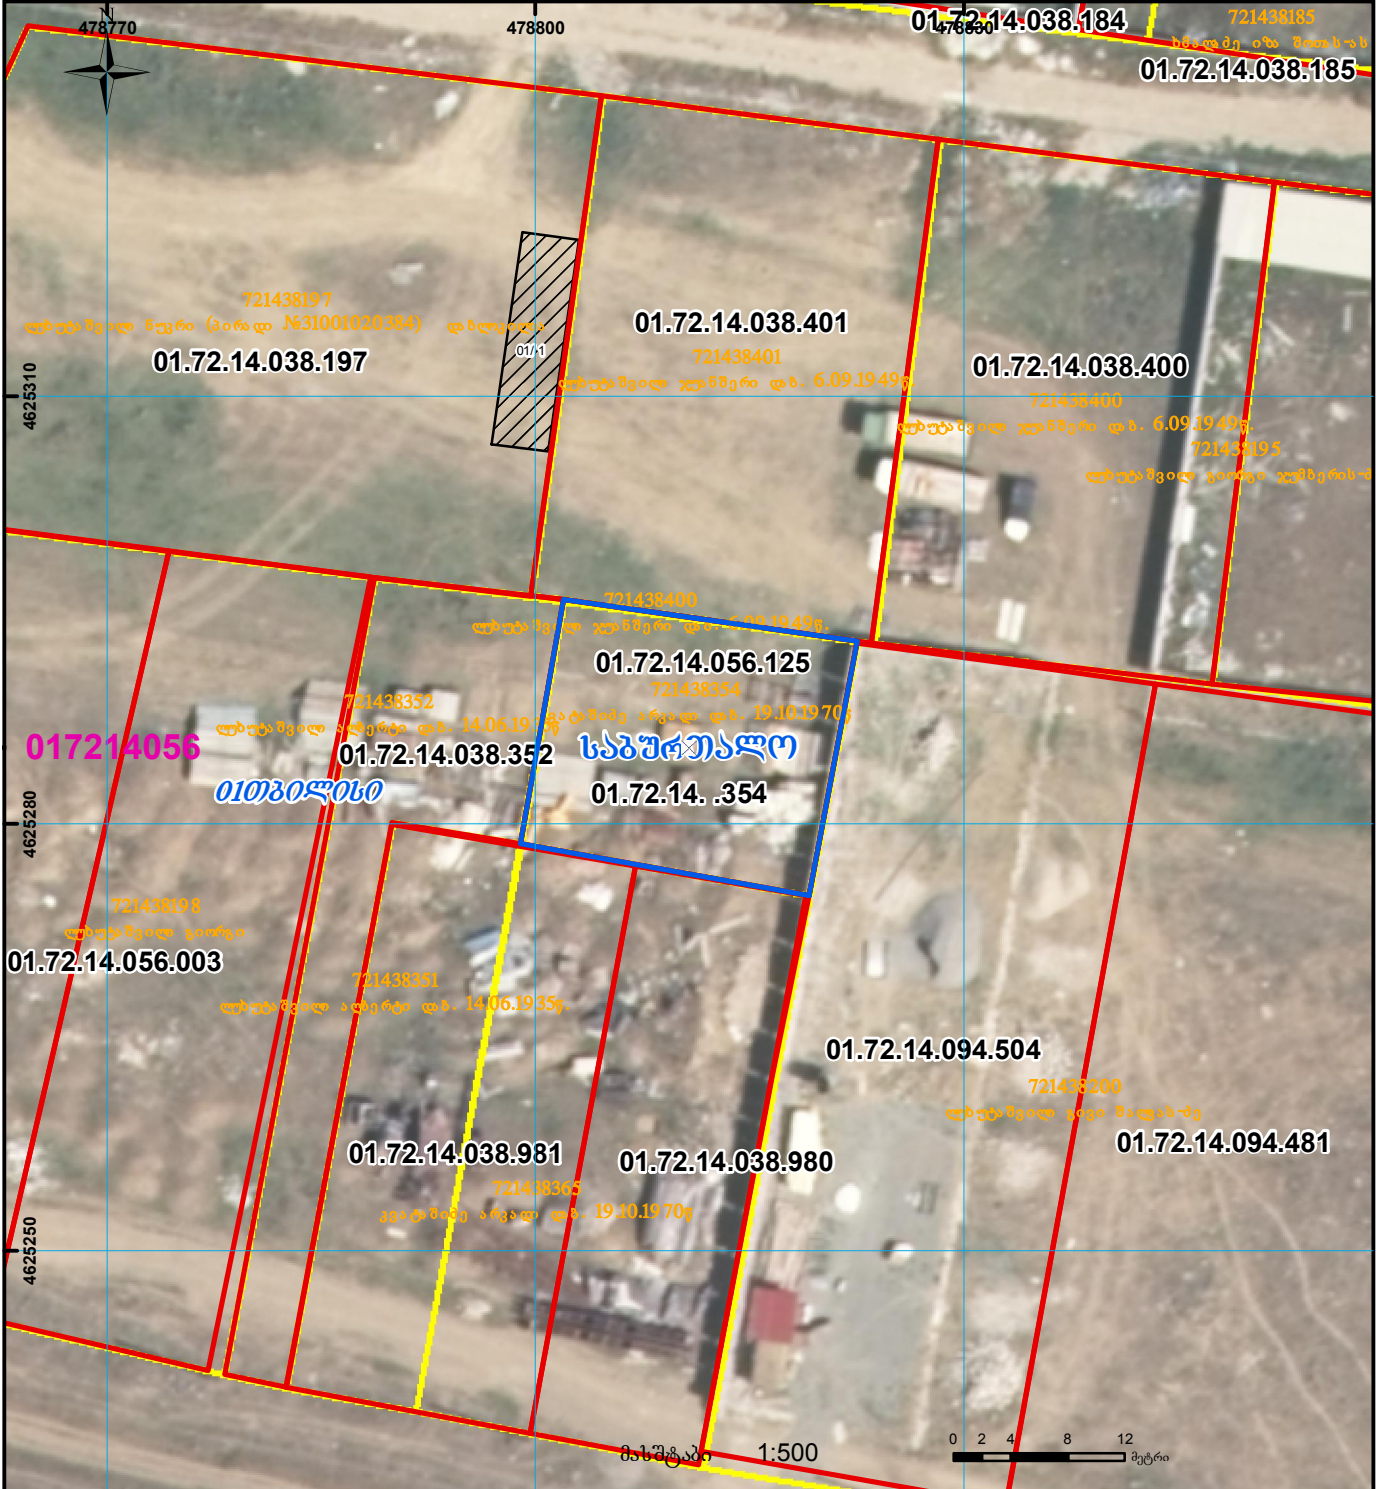

ამონაწიურში წარმოდგენილი ფართობი განსხვავდება ბაზასი არსებული ფართობისაგან

მიწის ნაკვეთის საკადასტრო კოდი: 01.72.14. 354
 განცხადების რეგისტრაციის ნომერი: 882020276655
 მიწის ნაკვეთის ფართობი: 367 კვ.მ.
 დანიშნულება: 16.06.20
 მომზადების თარიღი

	შენიშნული ნაკვეთი, პირბითი ნომერი/სართულიანობა		ვალდებულება		ხაზობრივი ნაკვეთი	 UTM (საერთაშორისო) სისტემის კოორდ.
	მიწის ნაკვეთის საკადასტრო საზღვარი		შშენებარე ნაკვეთი		მიწისქვეშა ნაკვეთი	