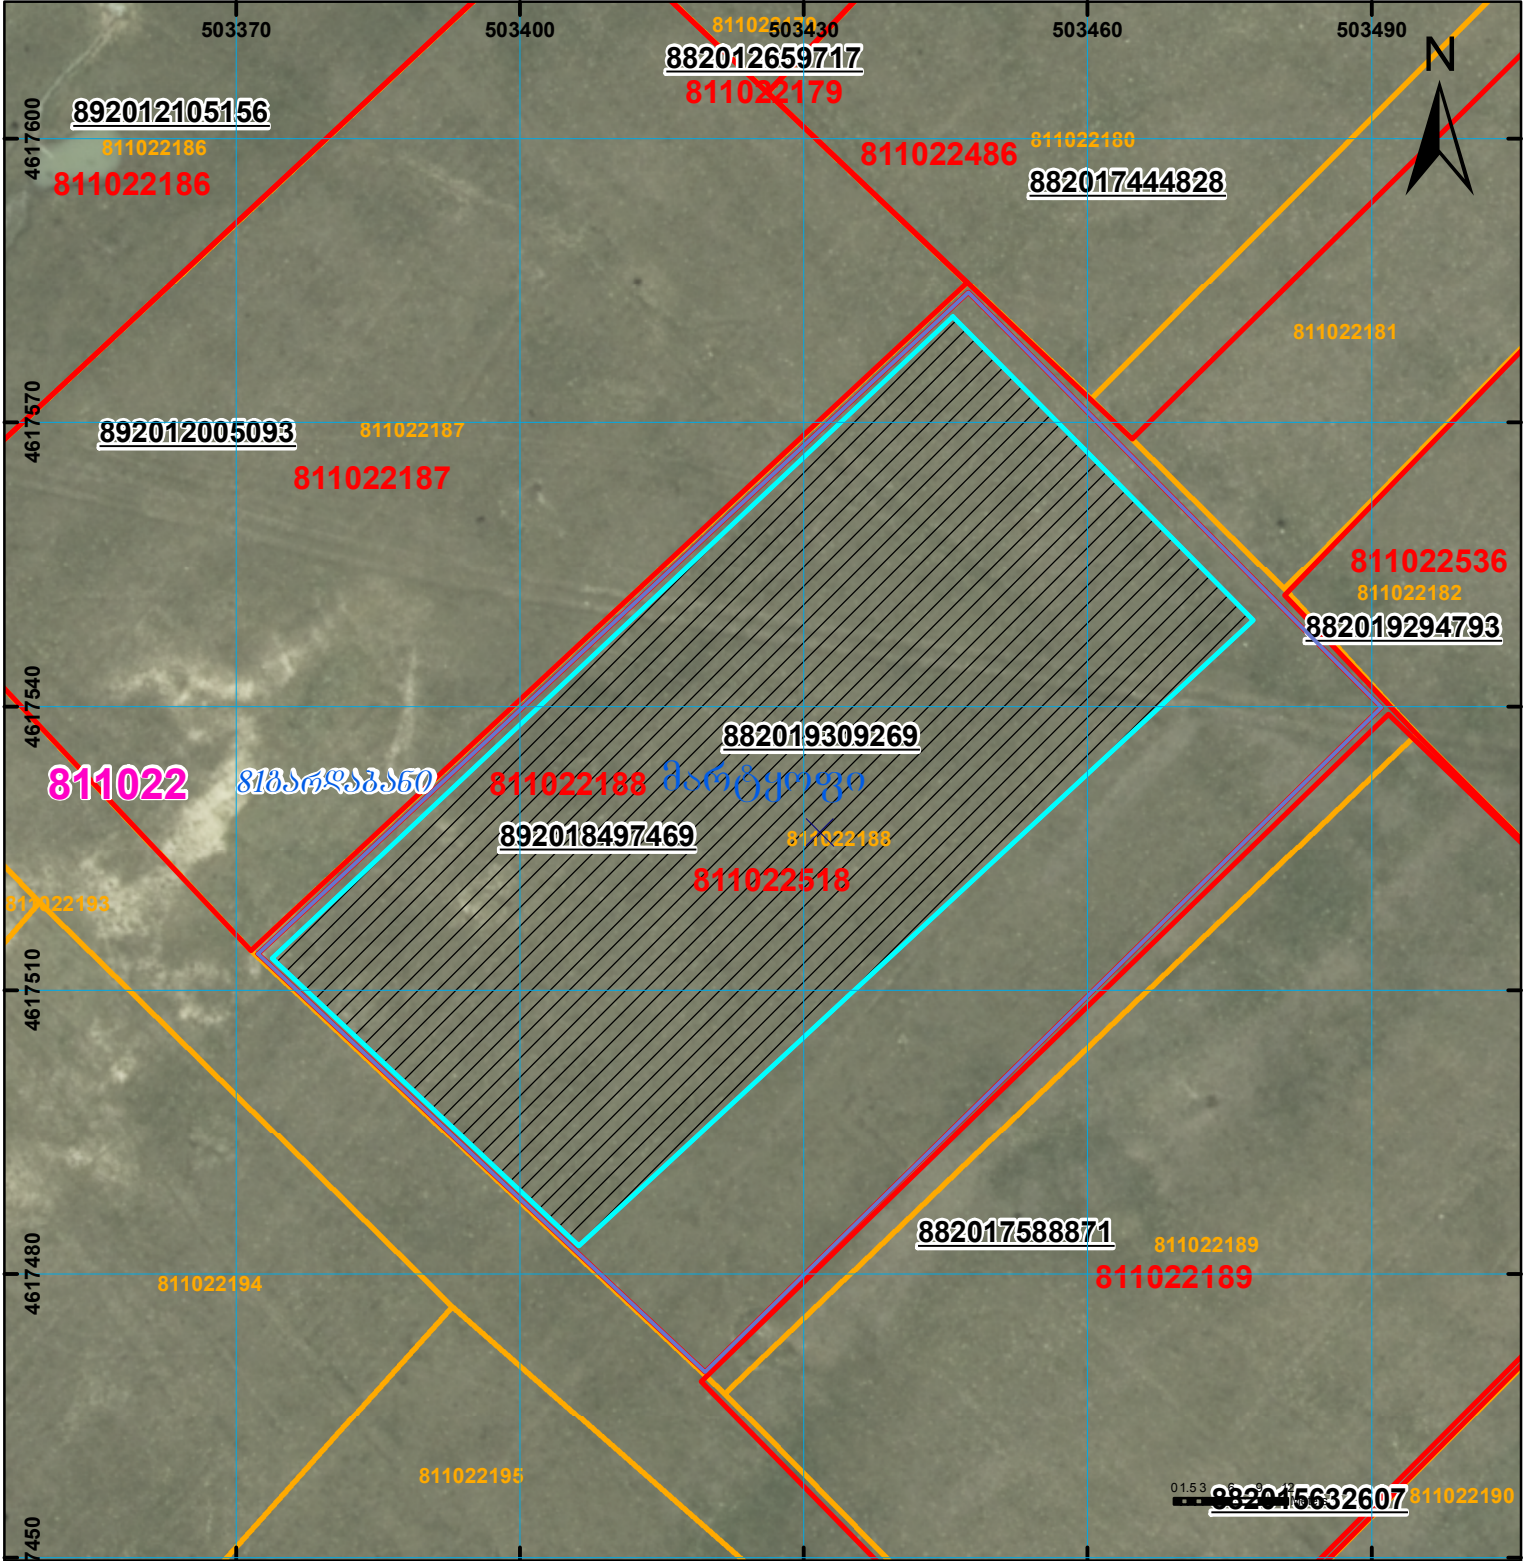

ზედღება სარეგისტრაციო წარმოებაში მყოფ რეგ. № 892018497469-თან

მიწის ნაკვეთის საკადასტრო კოდი:
 განცხადების რეგისტრაციის ნომერი:
 მიწის ნაკვეთის ფართობი:
 მომზადების თარიღი:

81 10 22 188
 882019309269
 4385 კვ.მ.
 23.04.19

	შენიშნული ნაკვეთი, პირობითი ნომერი/სართულიანობა		ვალდებულება		სარეგისტრაციო წარმოდგენილი ნაკვეთი
	მიწის ნაკვეთის საკადასტრო საზღვარი		მშენებარე ნაკვეთი		საზოგადოებრივი ნაკვეთი

00°0'0.00"
 (საერთაშორისო) სისტემის კოორდ.
 UTM