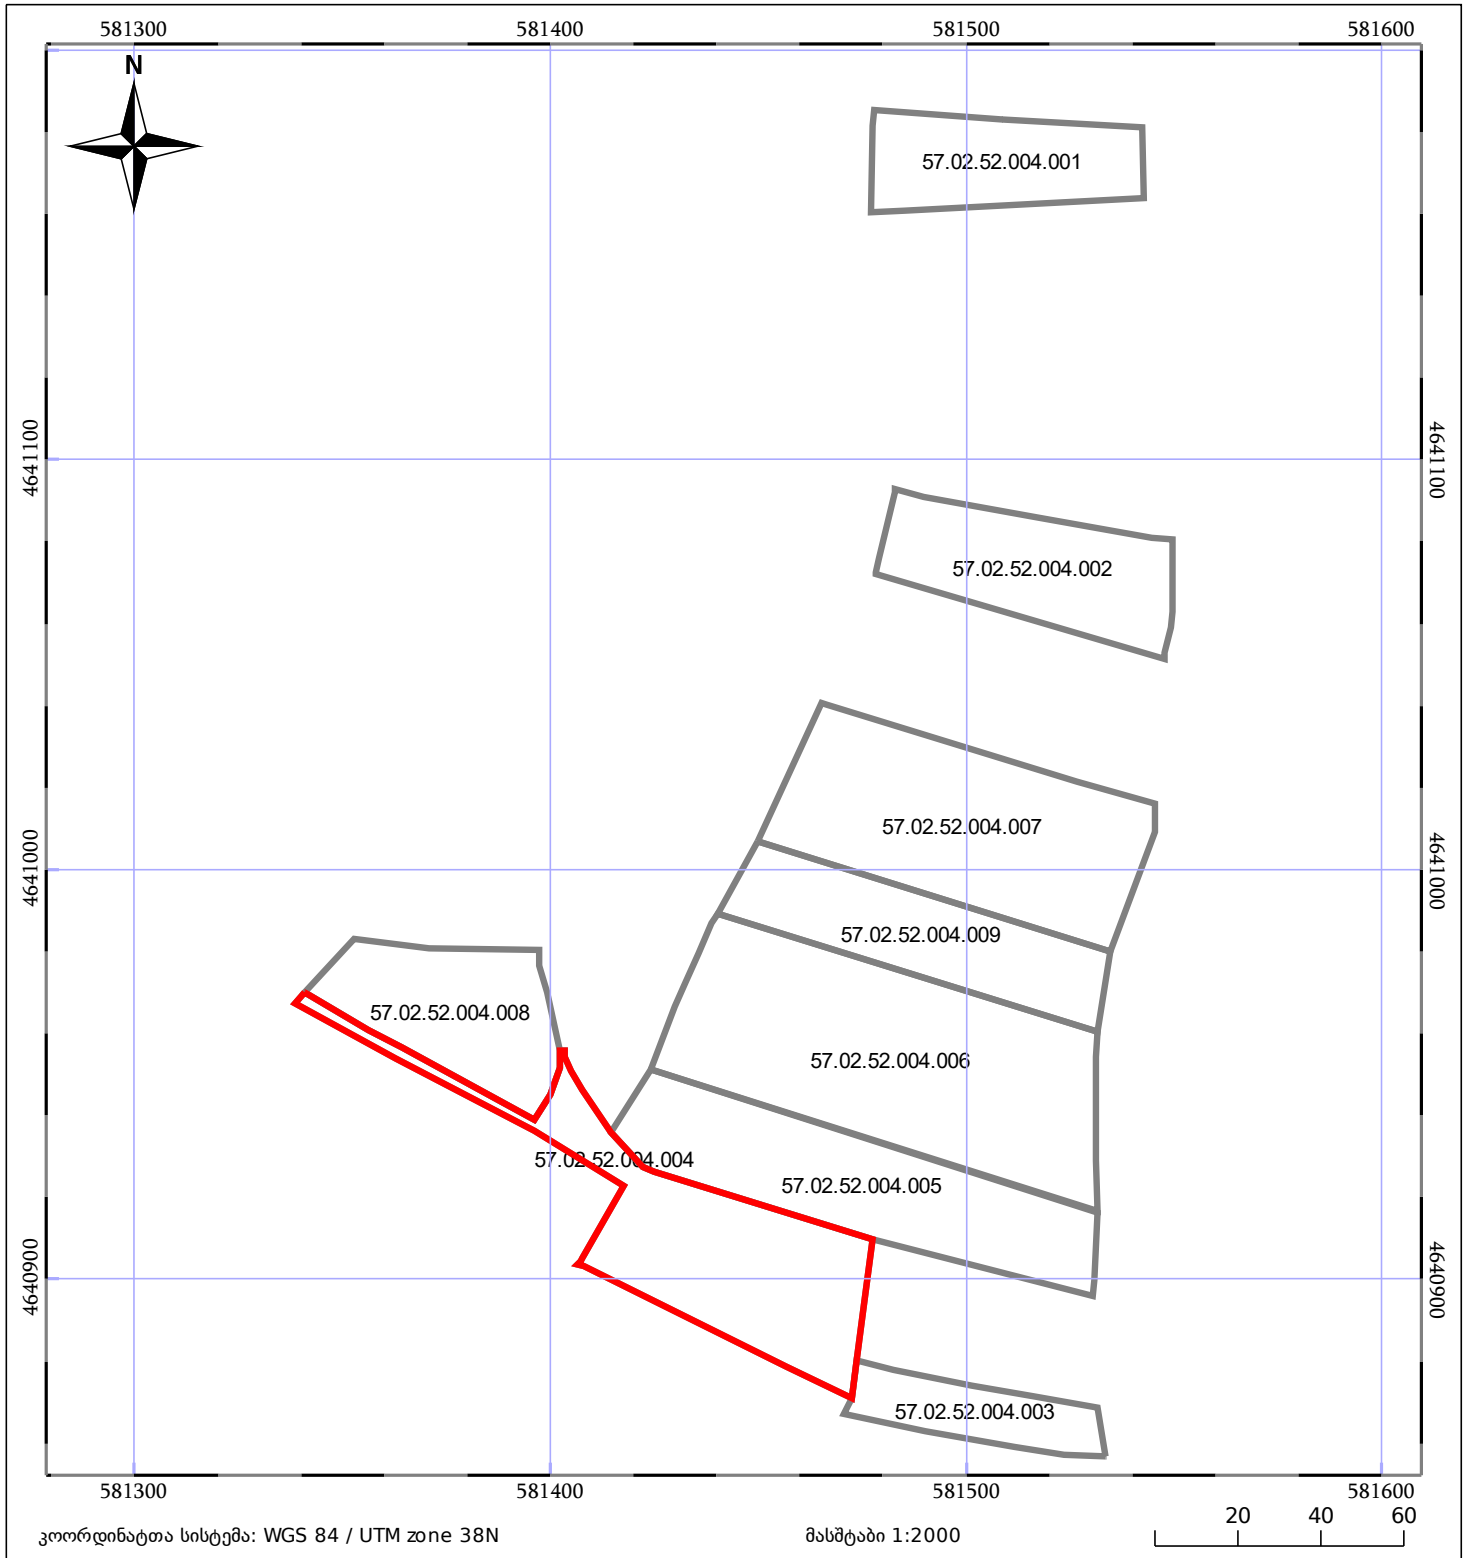

# ბლოკის გეგმა

საჯარო რეესტრის ეროვნული  
სააგენტო

ბლოკის საკადასტრო კოდი: **57.02.52.004**

მომზადების თარიღი: **27/07/2022**

განცხადების ნომერი: **882022047125**

05/25	შენიშნული ნაგებობა		ნაკვეთის საკადასტრო საზღვარი
05/25	შენიშნული ნაგებობა		ბლოკის საკადასტრო ფენა