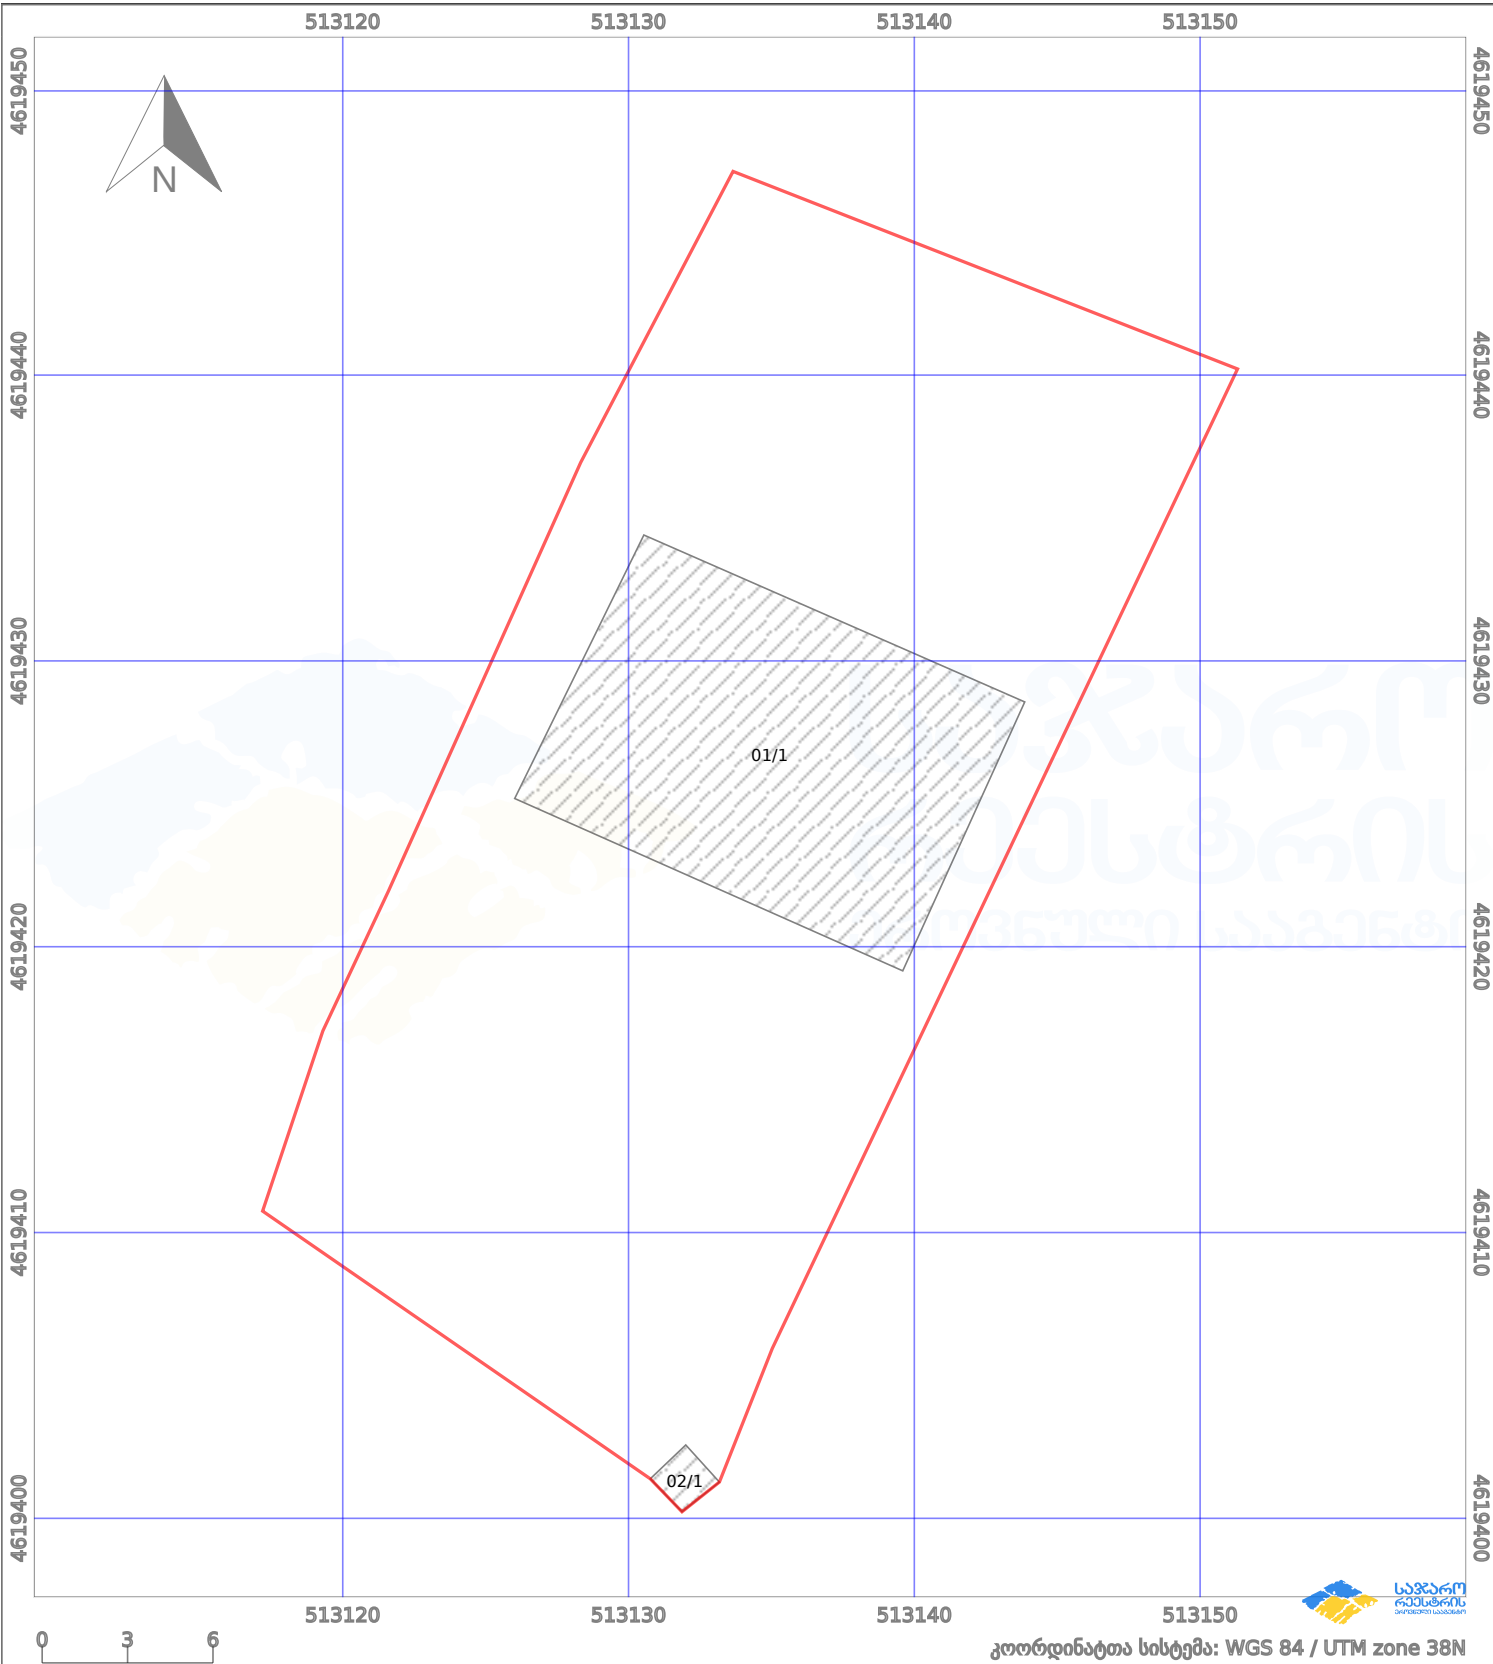

საკადასტრო გეგმა

საქართველოს რეესტრის ეროვნული სააგენტო

საკადასტრო კოდი:

81.12.09.110

ნაკვეთის დანიშნულება:

არასასოფლო-სამეურნეო

განცხადების ნომერი:

882023889008

ფართობი:

802 კვ.მ (WGS 84 / UTM zone 38N)

მომზადების თარიღი:

07/02/2025

პირობითი აღნიშვნები:

- | | | | | | | | |
|--|-------------------|--|--------------------|--|--------------------|--|---------------------|
| | ნაკვეთის საზღვარი | | მშენებარე ნაგებობა | | აშენებული ნაგებობა | | მინისქვეშა ნაგებობა |
| | საზღვარი ნაგებობა | | ტყის ფონდი | | ვალდებულება | | ქარსაფარი ბოლი |