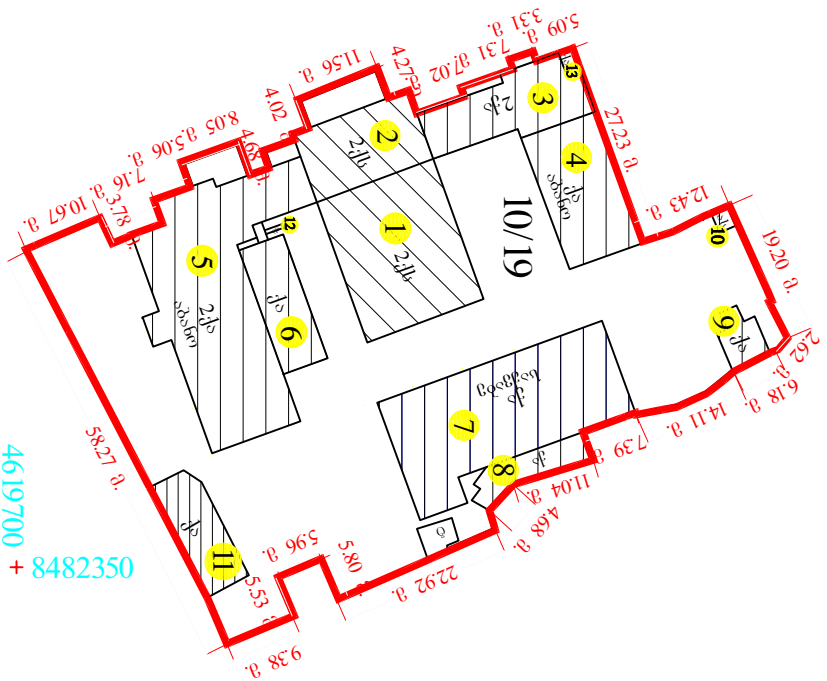

# საკადასტრო გეგმა მასშტაბი: 1:1000

მიწის ნაკვეთი:

სარემონტაციო №

საკადასტრო №

1 / 13 / 6 / 10/19  
ზონა / სექტორი / კვარტალი / ნაკვეთი

მისამართი:

თბილისი დიდუბე რაიონის ვაჟა-ფშაველას გამზირი №47

თარიღი: 12.11.2007წ.

ფართობი: 4311 კვ.მ.

სამართლებრივი ოუსტიციის საინფორმაციო სააგარო რემსტრის მრკმწული საამმწო ობილინის სარმმისტრაციო სამსახური

გეგმელი

№181195-07

	მიწის ნაკვეთის საკადასტრო საზღვარი		შენიშნის ნიშანი		ბიძიდორი		სამკოვალურეო ჭეიმი
	არასახორეურეველი შენობა		მშენებარე ნაკემობა		რკინოზა		
	სახორეურეველი შენობა		სატრანსპორტორო ჯობურეობა და ელემტრო მშენებარე ჯობურეობა		გადამცემი ხაზი		
	უვლკობის დამდასტურეველი საბუთის ვარეუქე არსეველი შენობა-ნაკემობა						