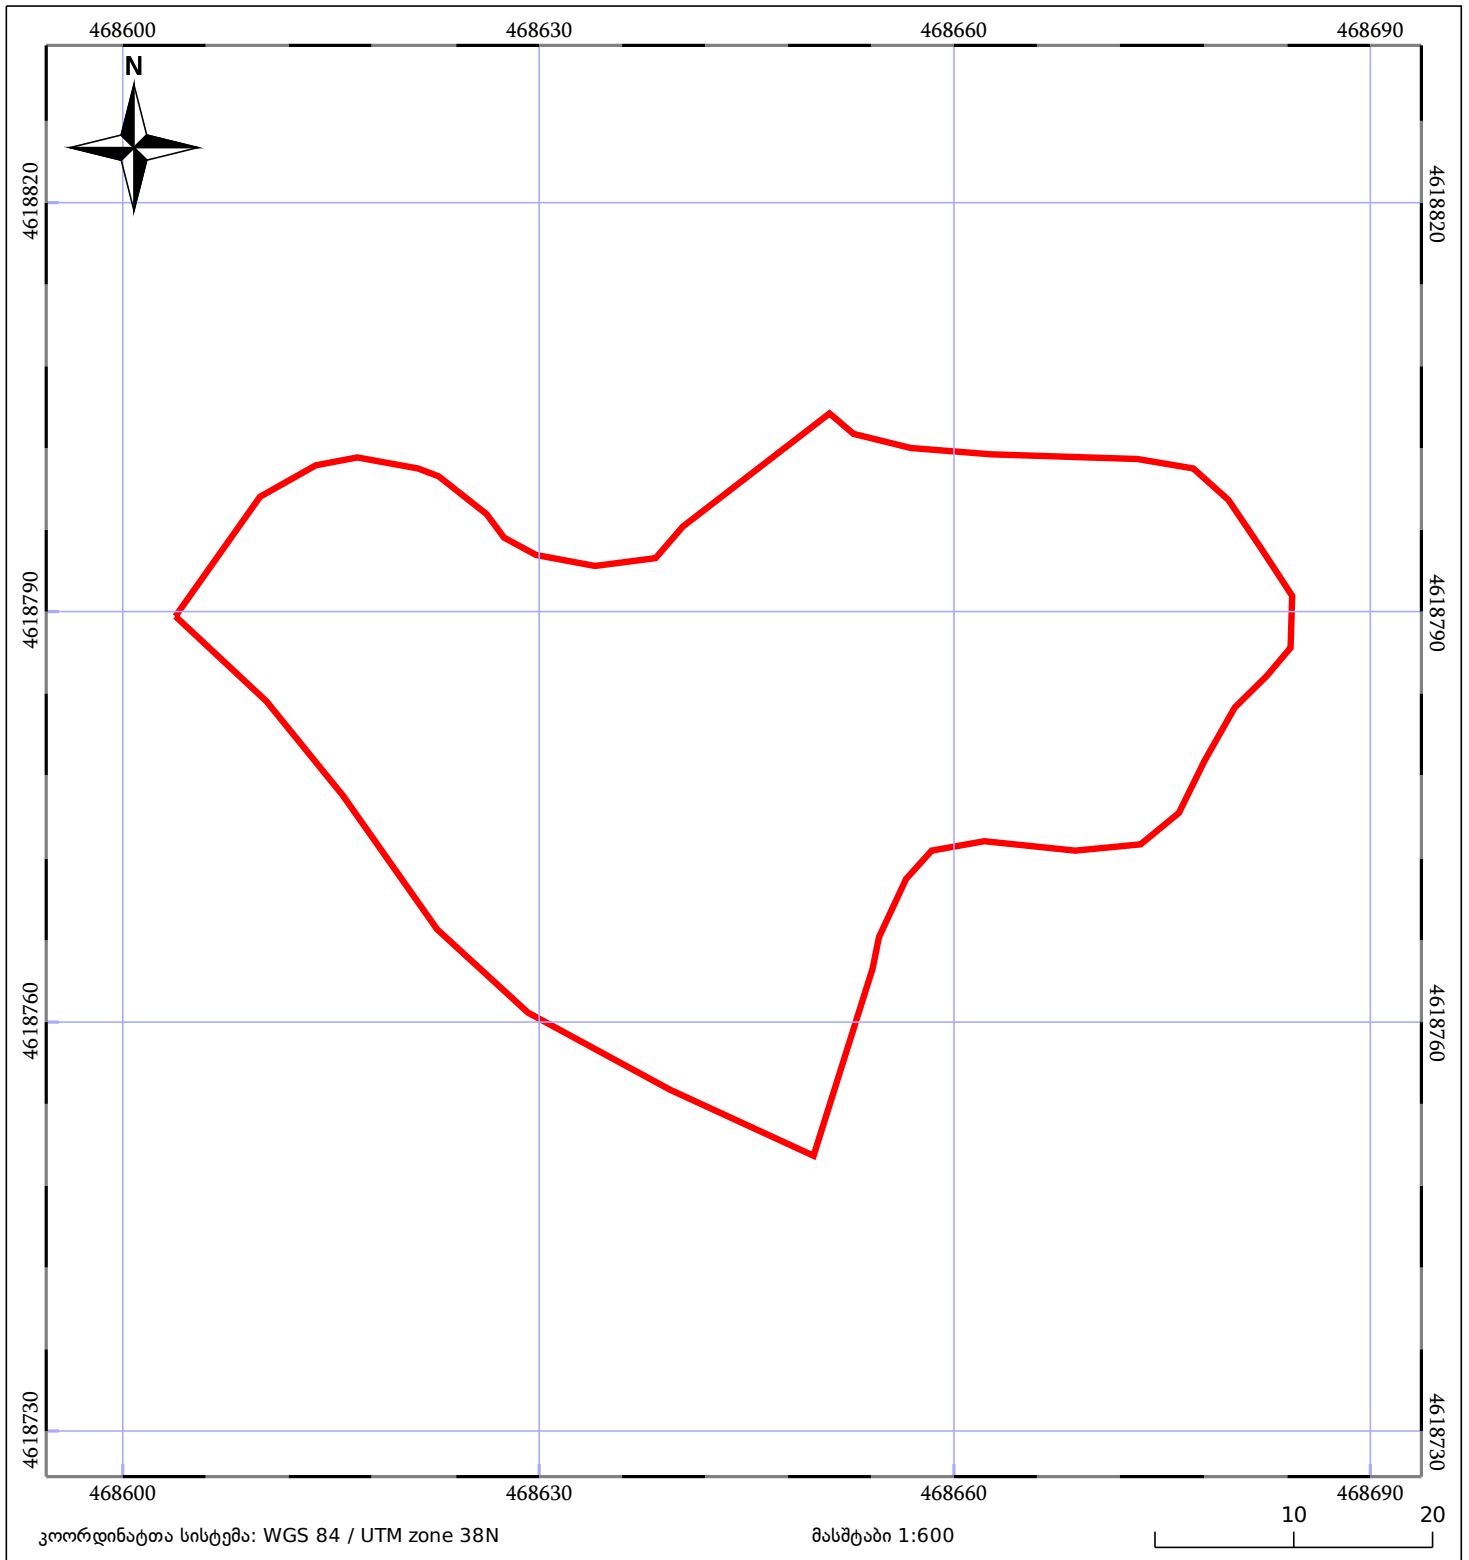

საკადასტრო გეგმა

საჯარო რეესტრის ეროვნული
სააგენტო

საკადასტრო კოდი: 72.16.10.861

ნაკვეთის დანიშნულება:

სასოფლო-სამეურნეო

განცხადების ნომერი: 882021069703

ფართობი:

2400 კვ.მ (WGS 84 / UTM zone 38N)

მომზადების თარიღი: 18/03/2021

05/25 მშენებარე ნაკებობა	05/25 მენობა/ნაკებობა	ტყის ფონდი
ნაკვეთის საკადასტრო საზღვარი	ხაზობრივი ნაკებობა	ვალდებულება