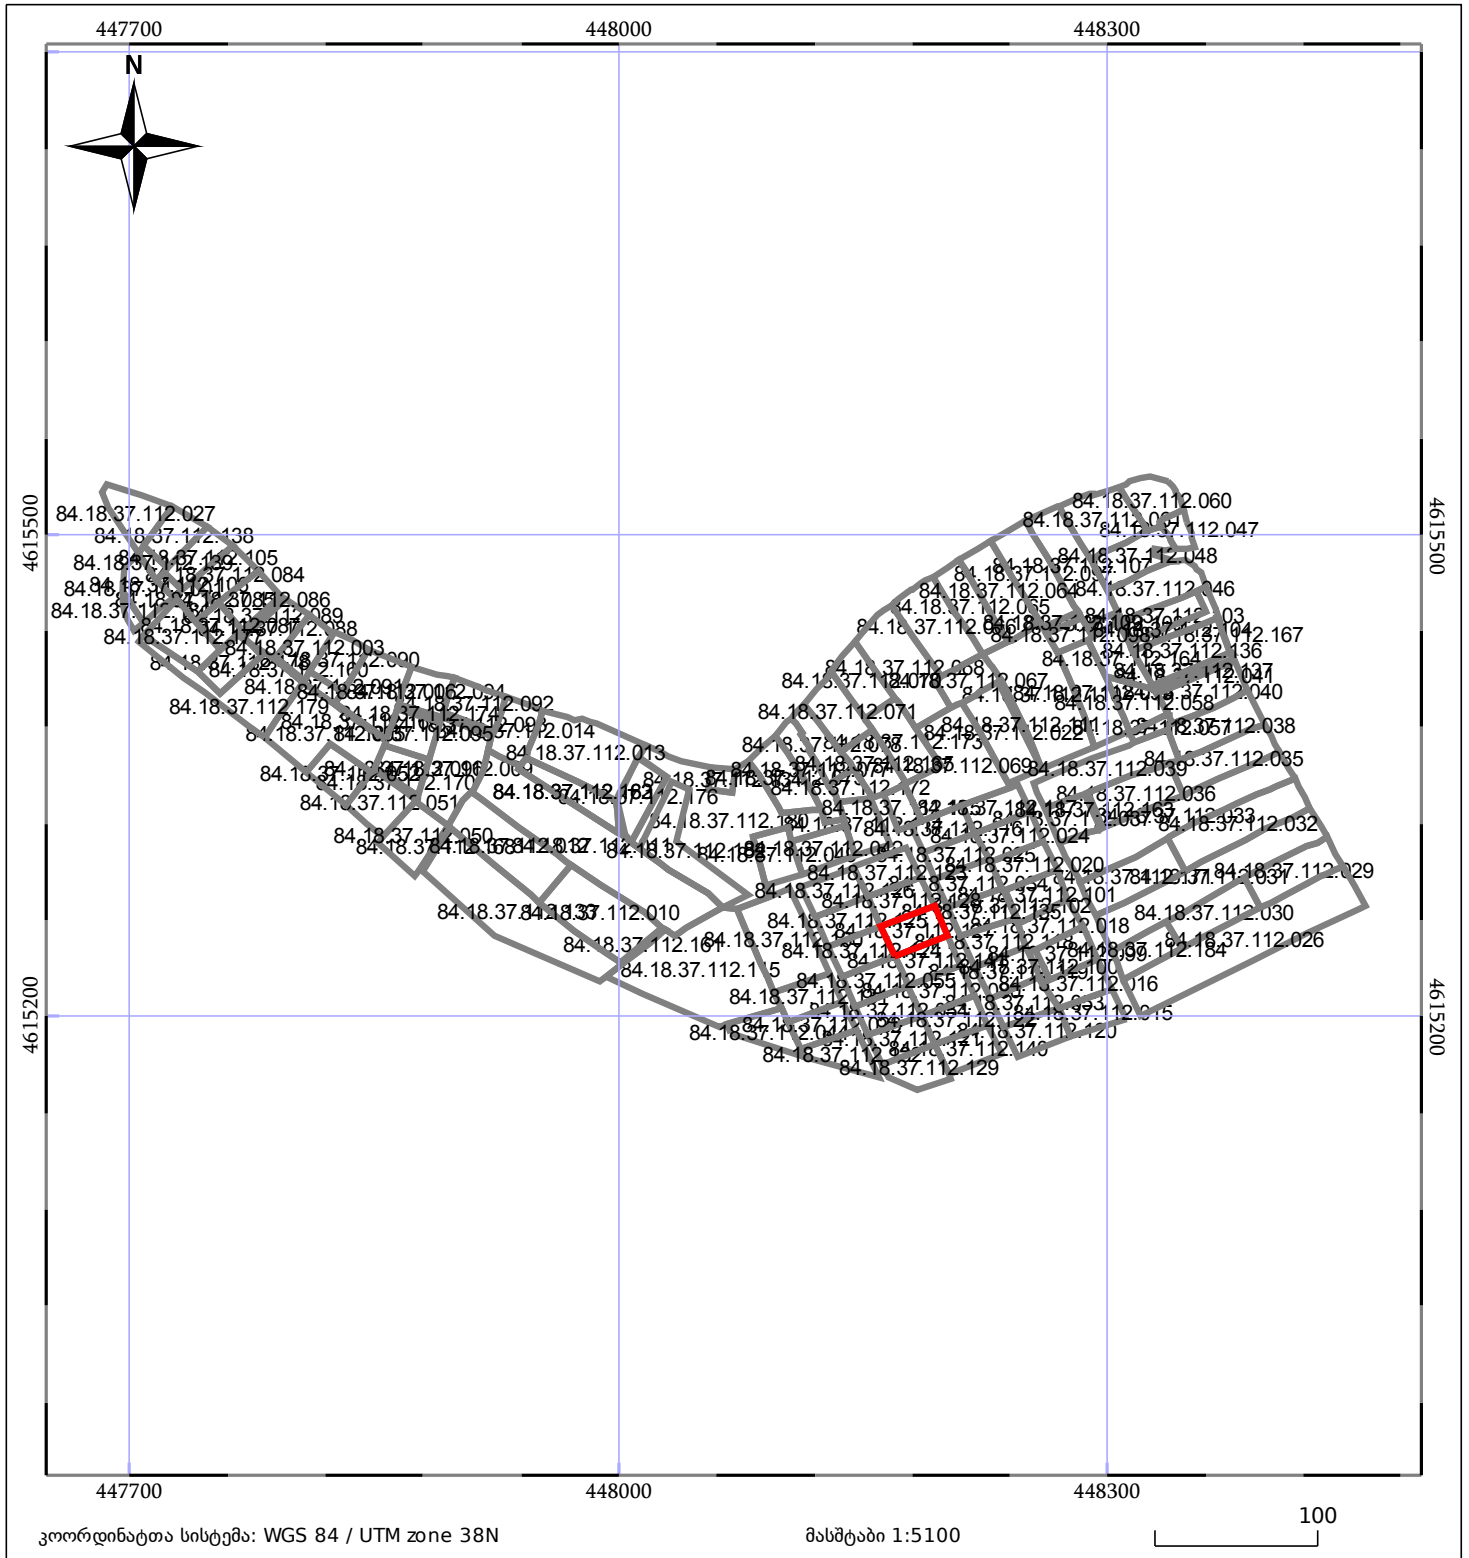

ბლოკის გეგმა

საჯარო რეესტრის ეროვნული
სააგენტო

ბლოკის საკადასტრო კოდი: **84.18.37.112**

მომზადების თარიღი: **30/10/2018**

განცხადების ნომერი: **892018654036**

	შენიშნული ნაკვეთი		ნაკვეთის საკადასტრო საზღვარი
	შენიშნული ნაკვეთი		ბლოკის საკადასტრო ფენა