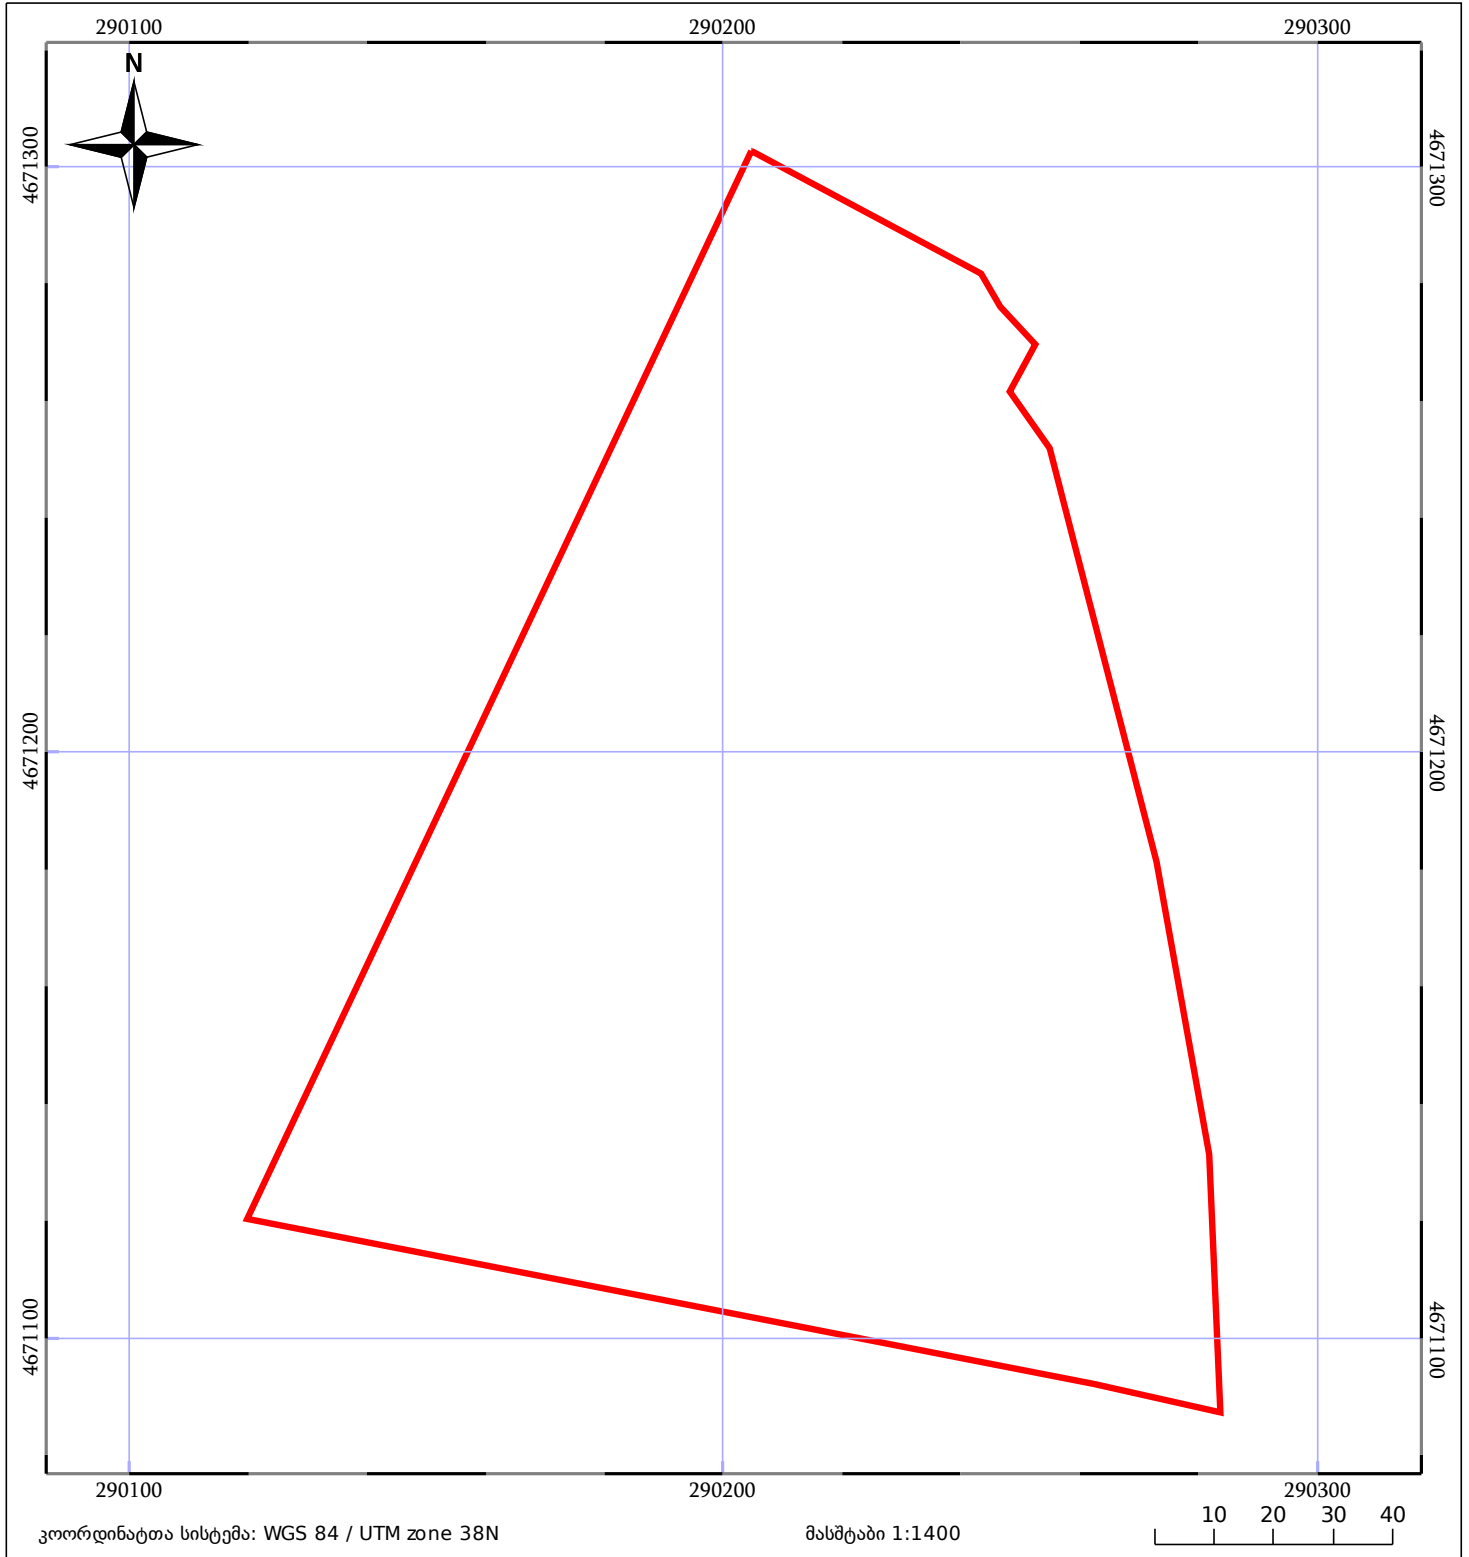

საკადასტრო გეგმა

საჯარო რეესტრის ეროვნული
სააგენტო

საკადასტრო კოდი: **34.09.46.238**

ნაკვეთის დანიშნულება:

არასასოფლო სამეურნეო

განცხადების ნომერი: **882022288073**

ფართობი:

20773 კვ.მ (WGS 84 / UTM zone 38N)

მომზადების თარიღი: **29/04/2022**

05/25 მშენებარე ნაგებობა	ნაკვეთის საკადასტრო საზღვარი	05/25 შენობა/ნაგებობა
საზღვრული ნაგებობა	ტყის ფონდი	ვალდებულება