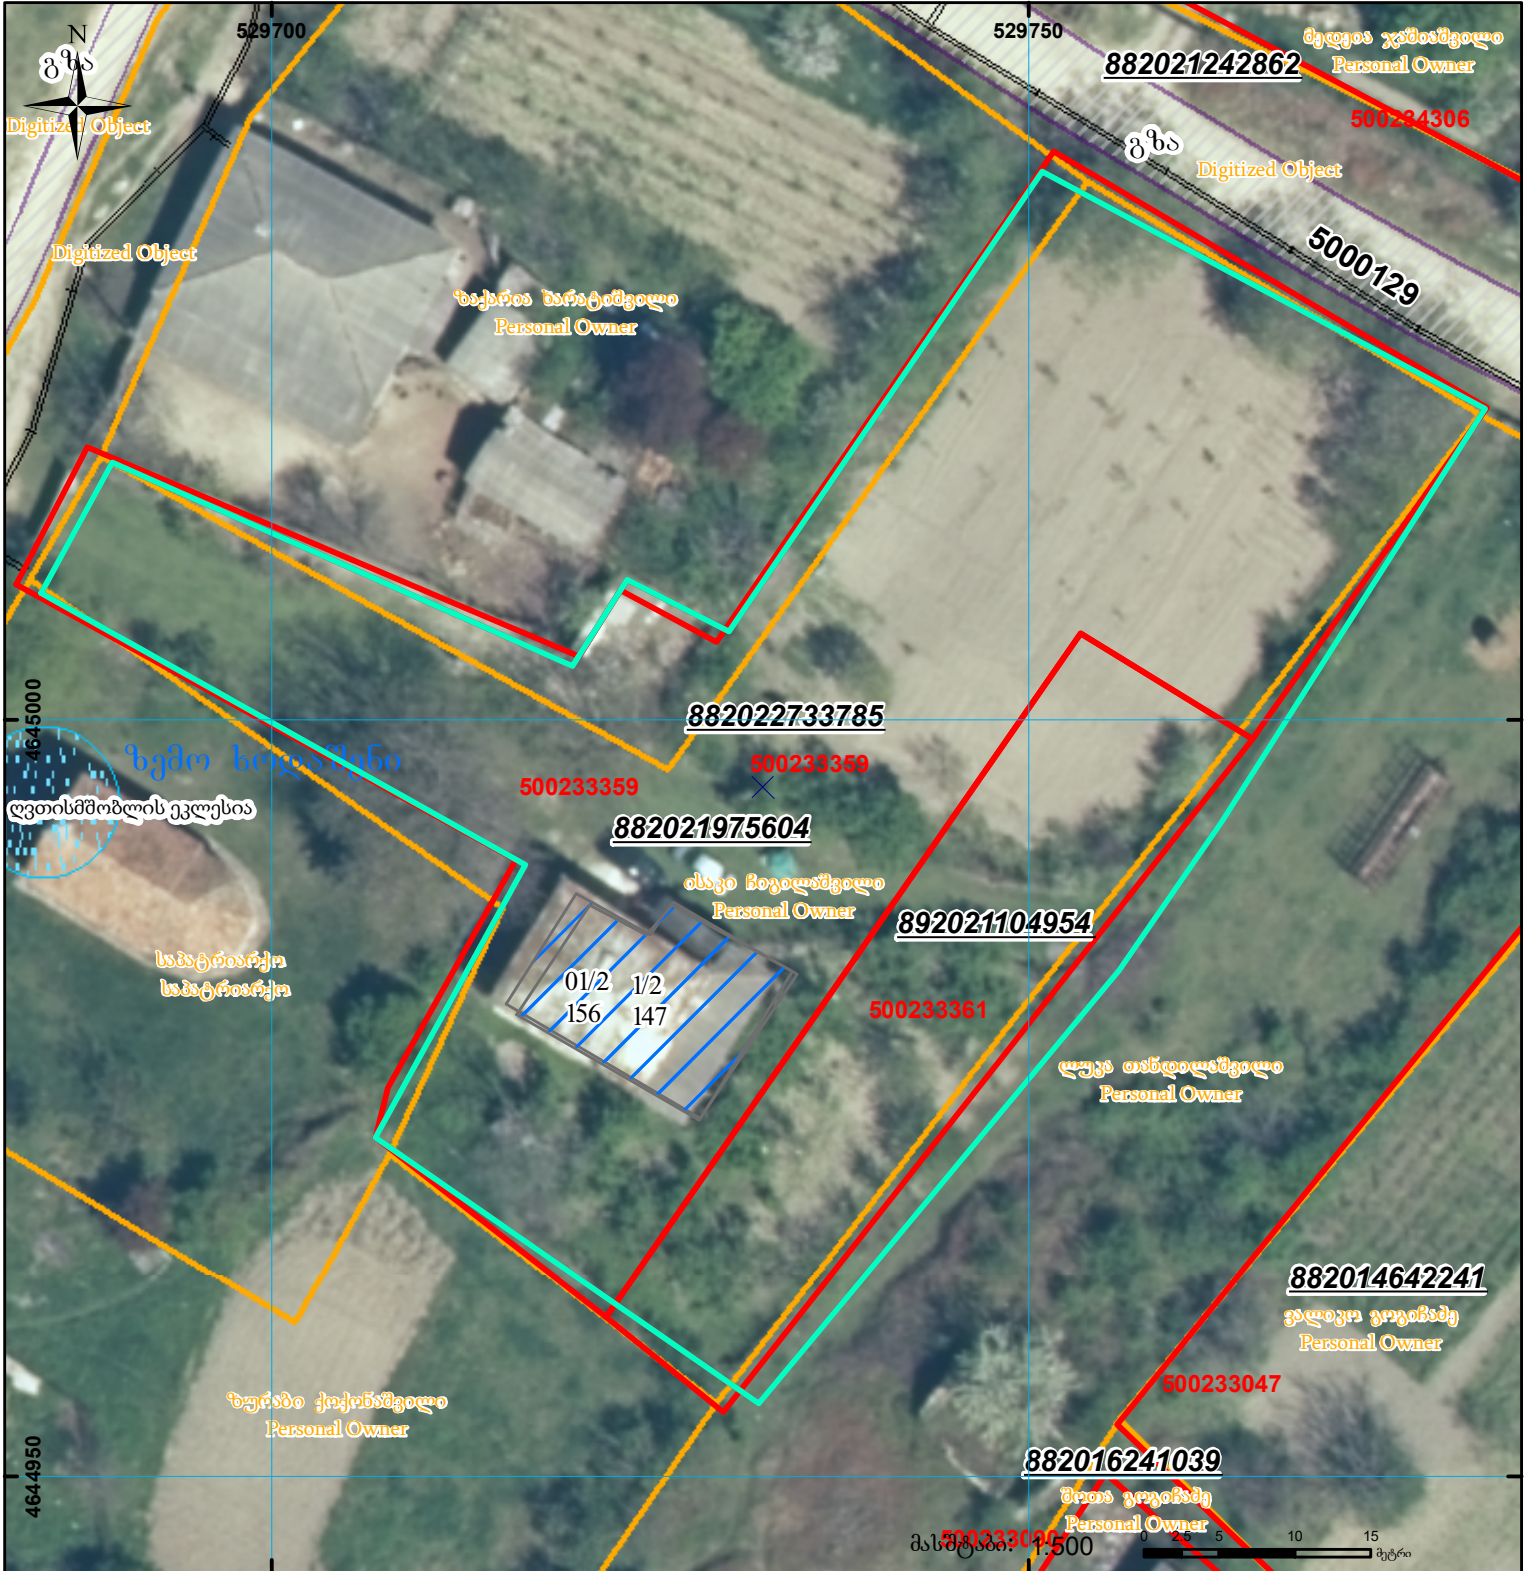

ელ-ვერსია არ შეესაბამება ქაღალდის ვერსიას ფართი

ზედღება სარეგისტრაციო წარმოებაში მეოფ რეგ 882021975604, 892021104954 -თან

მიწის ნაკვეთის საკადასტრო კოდი: **500233359**
 განცხადების რეგისტრაციის ნომერი: **882022733785**
 მიწის ნაკვეთის ფართობი: **3163 კვ.მ.**
 დანიშნულება:
 მომზადების თარიღი: **10.10.22**

შენობა-ნაგებობა, პირობითი ნომერი/სართულიანობა	ვალდებულება	სარეგისტრაციოდ წარმოდგენილი ნაკვეთი
მიწის ნაკვეთის საკადასტრო საზღვარი	მშენებარე ნაგებობა	საზოგადოებრივი ნაგებობა

UTM (საერთაშორისო) სისტემის კოორდ.