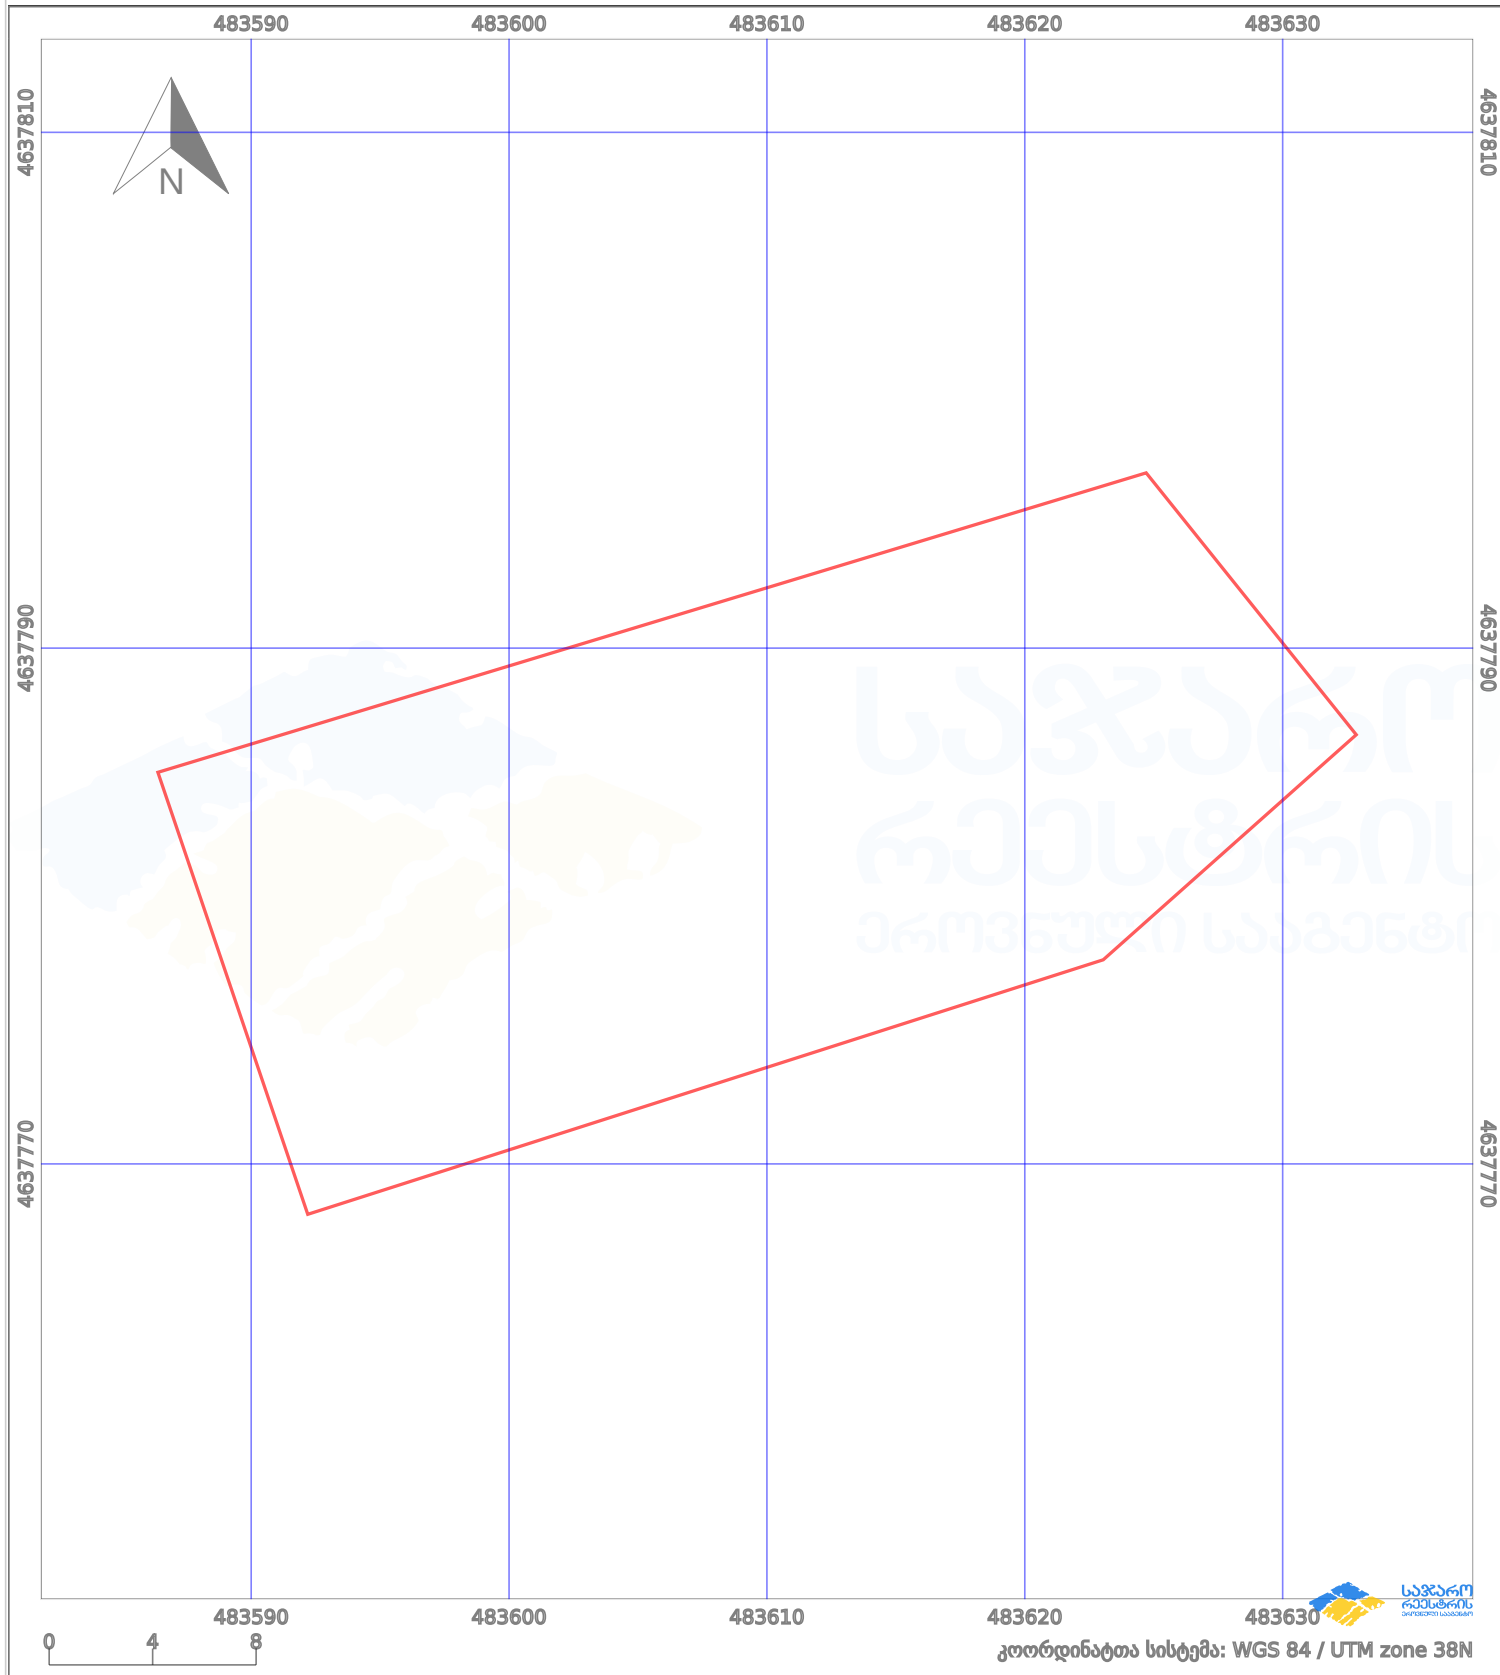

საკადასტრო გეგმა

საჯარო რეესტრის ეროვნული
სააგენტო

საკადასტრო კოდი: **72.06.18.131.1008**

ნაკვეთის დანიშნულება:

სასოფლო-სამეურნეო

განცხადების ნომერი: **882026237123**

ფართობი:

730 კვ.მ (WGS 84 / UTM zone 38N)

მომზადების თარიღი: **24/03/2026**

პირობითი აღნიშვნები:

	ნაკვეთის საზღვარი		მშენებარე ნაგებობა		ამენებული ნაგებობა		მინისქვეშა ნაგებობა
	საზღორივი ნაგებობა		ტყის ფონდი		ვალდებულება		ქარსაფარი ბოლი