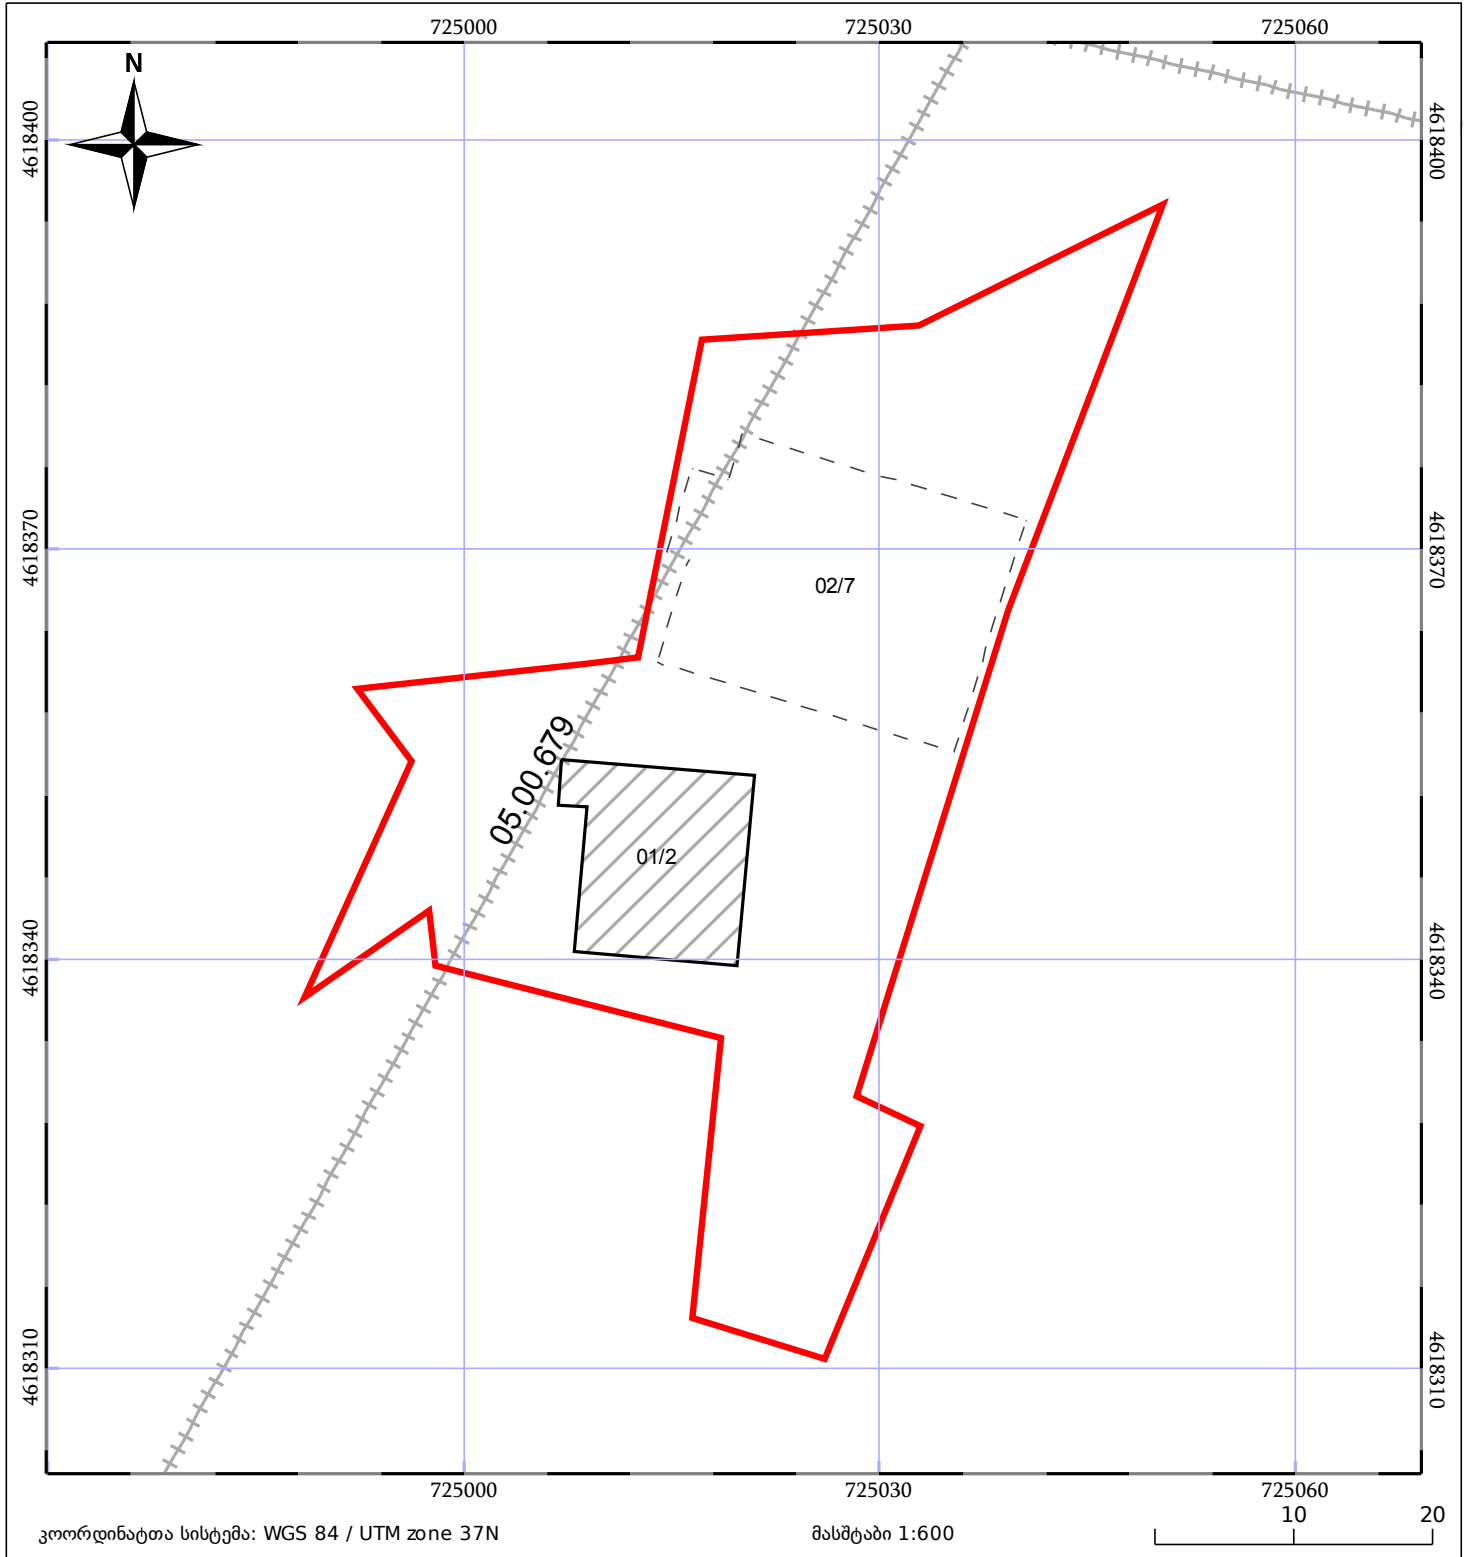

# საკადასტრო გეგმა

საჯარო რეესტრის ეროვნული  
სააგენტო

საკადასტრო კოდი: **05.34.23.292**

ნაკვეთის დანიშნულება:

არასასოფლო სამეურნეო

განცხადების ნომერი: **882019403066**

ფართობი:

2018 კვ.მ (WGS 84 / UTM zone 38N)

2017 კვ.მ (WGS 84 / UTM zone 37N)

მომზადების თარიღი: **30/05/2019**

05/25 მშენებარე ნაგებობა	05/25 მენობა/ნაგებობა	ტყის ფონდი
ნაკვეთის საკადასტრო საზღვარი	საზომრივი ნაგებობა	ვალდებულება