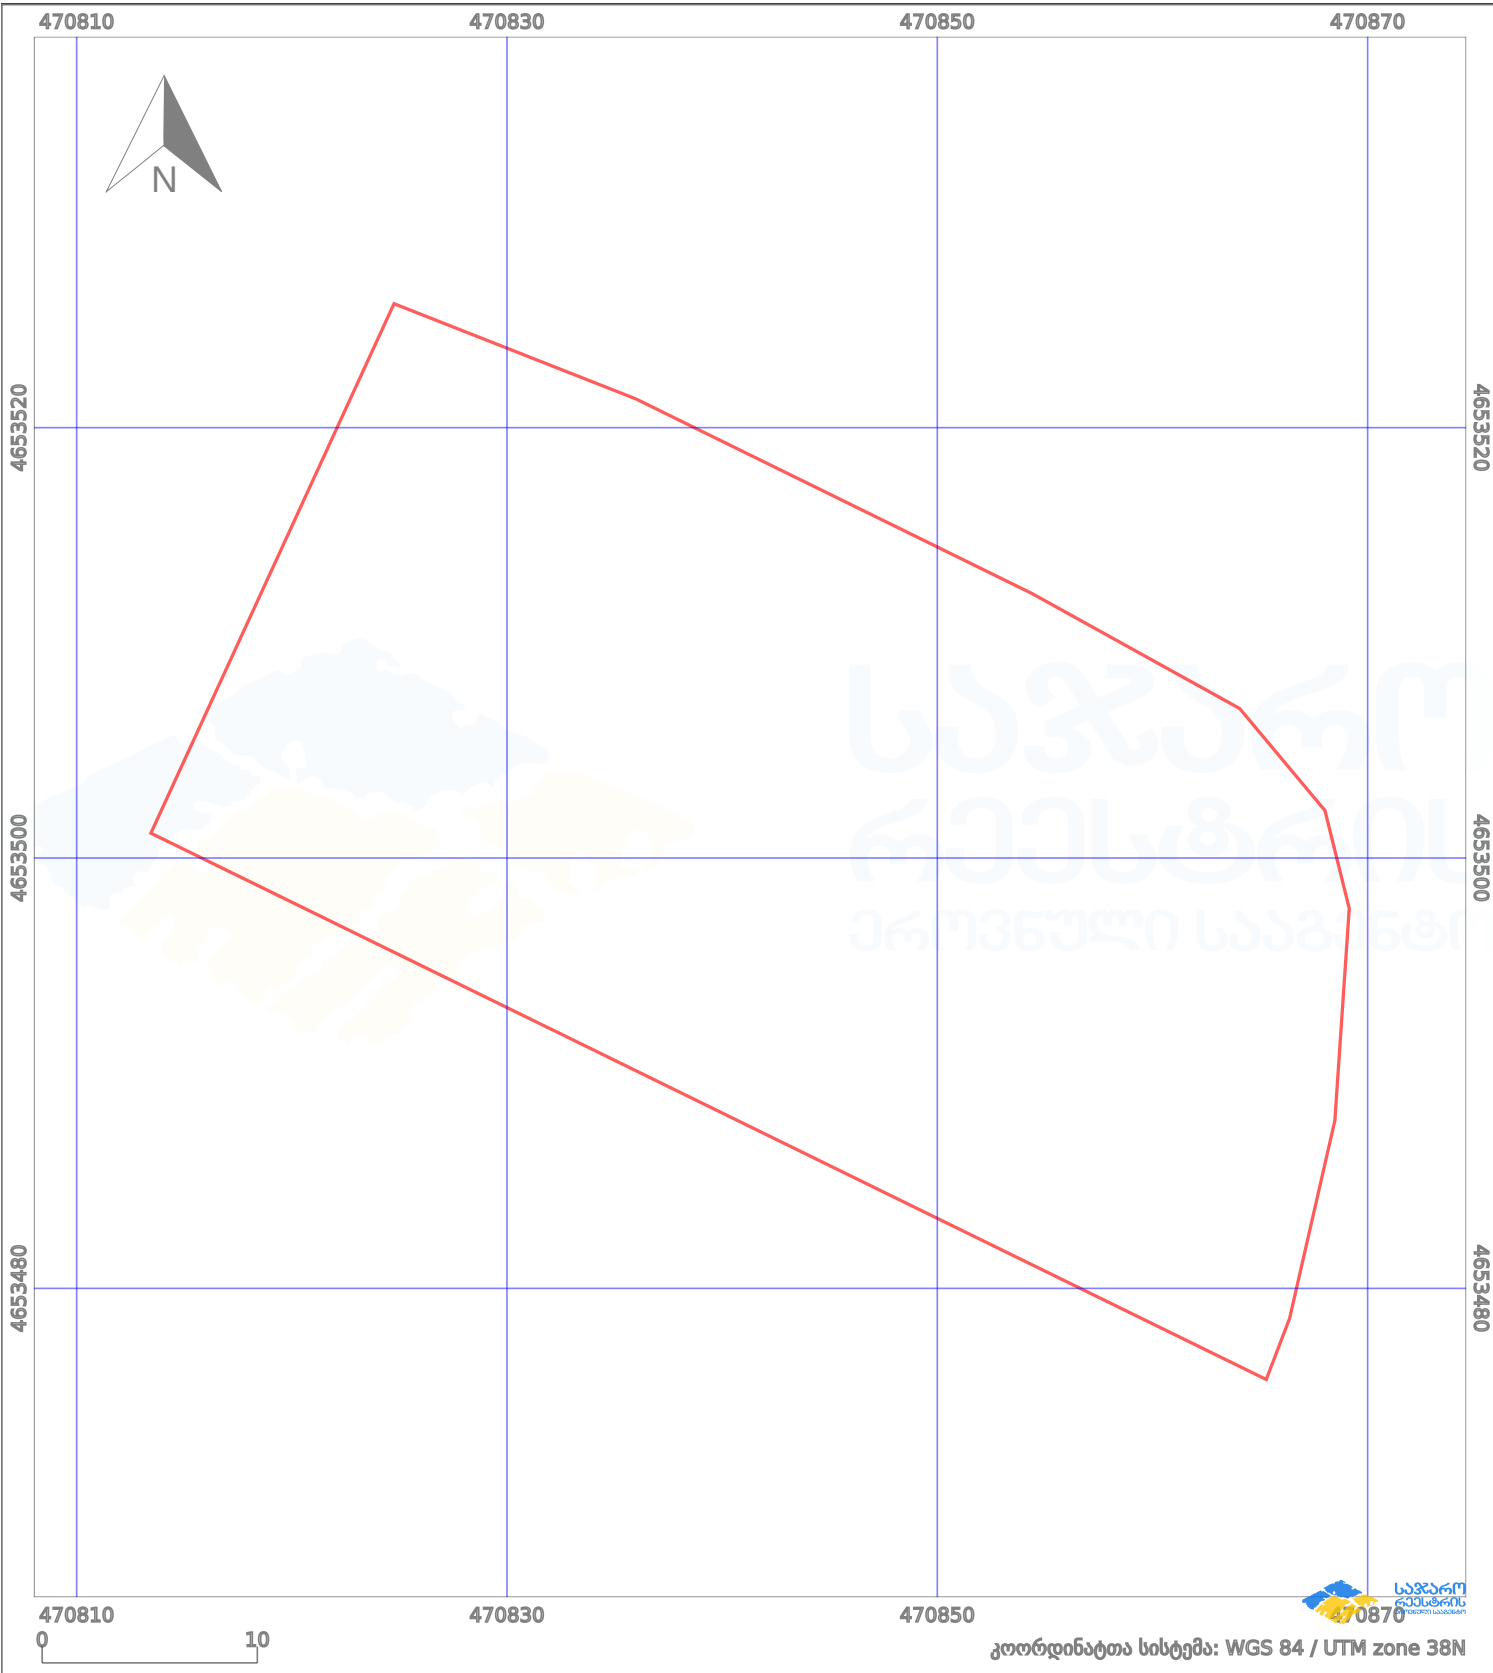

# საკადასტრო გეგმა

საჯარო რეგისტრის ეროვნული სააგენტო

საკადასტრო კოდი:

71.56.14.366

ნაკვეთის დანიშნულება:

სასოფლო-სამეურნეო(საკარმიდამო)

განცხადების ნომერი:

892023379090

ფართობი:

1503 კვ.მ (WGS 84 / UTM zone 38N)

მომზადების თარიღი:

05/03/2024

პირობითი აღნიშვნები:

- |  |                    |  |                    |  |                    |  |                |
|--|--------------------|--|--------------------|--|--------------------|--|----------------|
|  | ნაკვეთის საზღვარი  |  | მშენებარე ნაკებობა |  | აშენებული ნაკებობა |  | ქარსაფარი ზოლი |
|  | საზომრივი ნაკებობა |  | ტყის ფონდი         |  | ვალდებულება        |  |                |