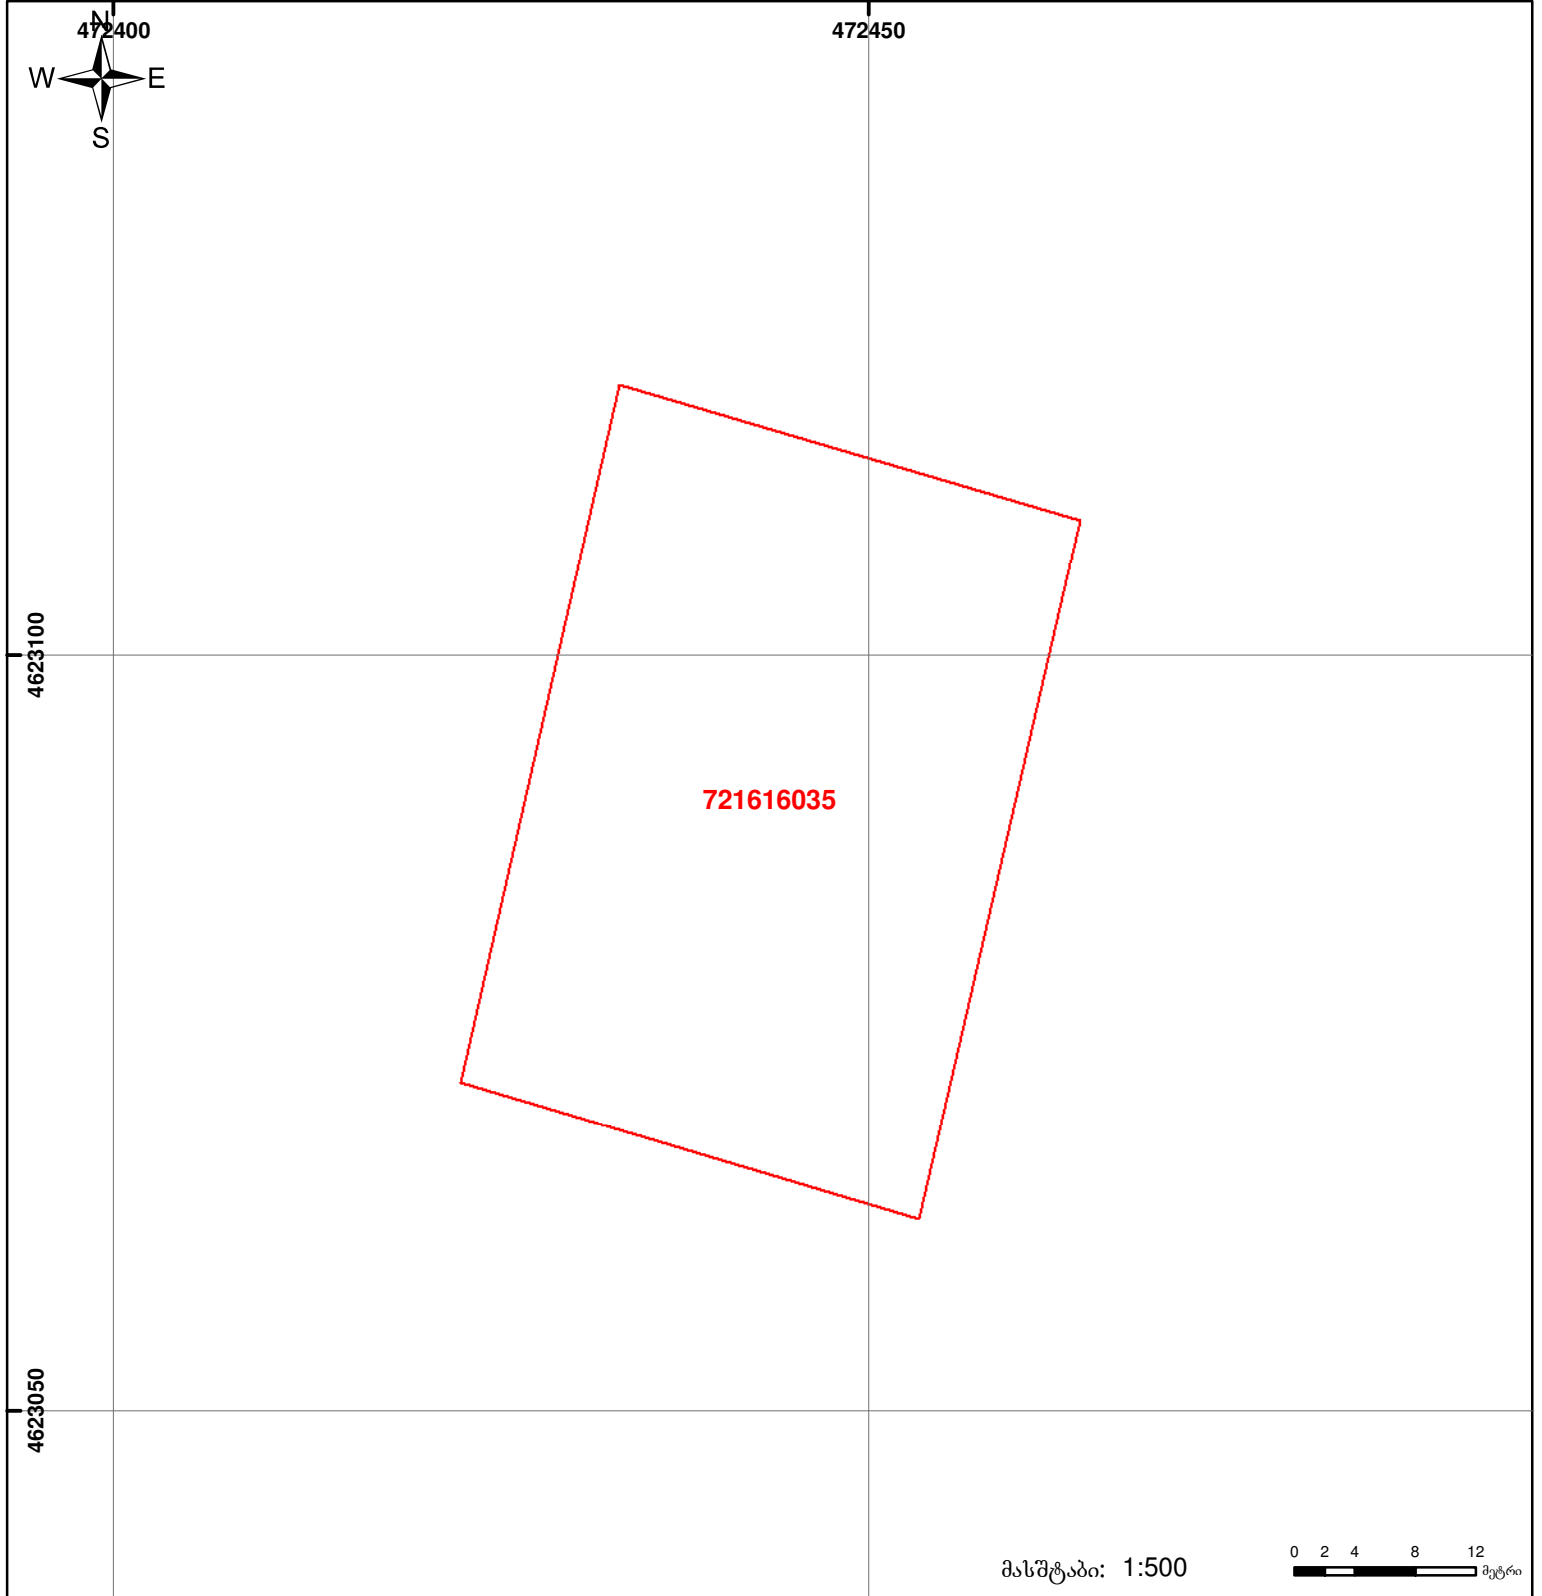

საქართველოს იუსტიციის სამინისტრო
საჯარო რეგისტრის ეროვნული სააგენტო
საკადასტრო გეგმა

მიწის ნაკვეთის საკადასტრო კოდი: 72 16 16 035
 განცხადების რეგისტრაციის ნომერი: 882014078832
 მიწის ნაკვეთის ფართობი: 1500 კვ.მ.
 დანიშნულება: სასოფლო-სამეურნეო
 კატეგორია:
 მომზადების თარიღი: 18.02.14

	მიწის ნაკვეთის საკადასტრო საზღვარი		ვალდებულება		საზობრივი ნაკვეთი
	შენიშვნა-ნაკვეთი, პირობითი ნომერი/სართულიანობა		მშენებარე ნაკვეთი		