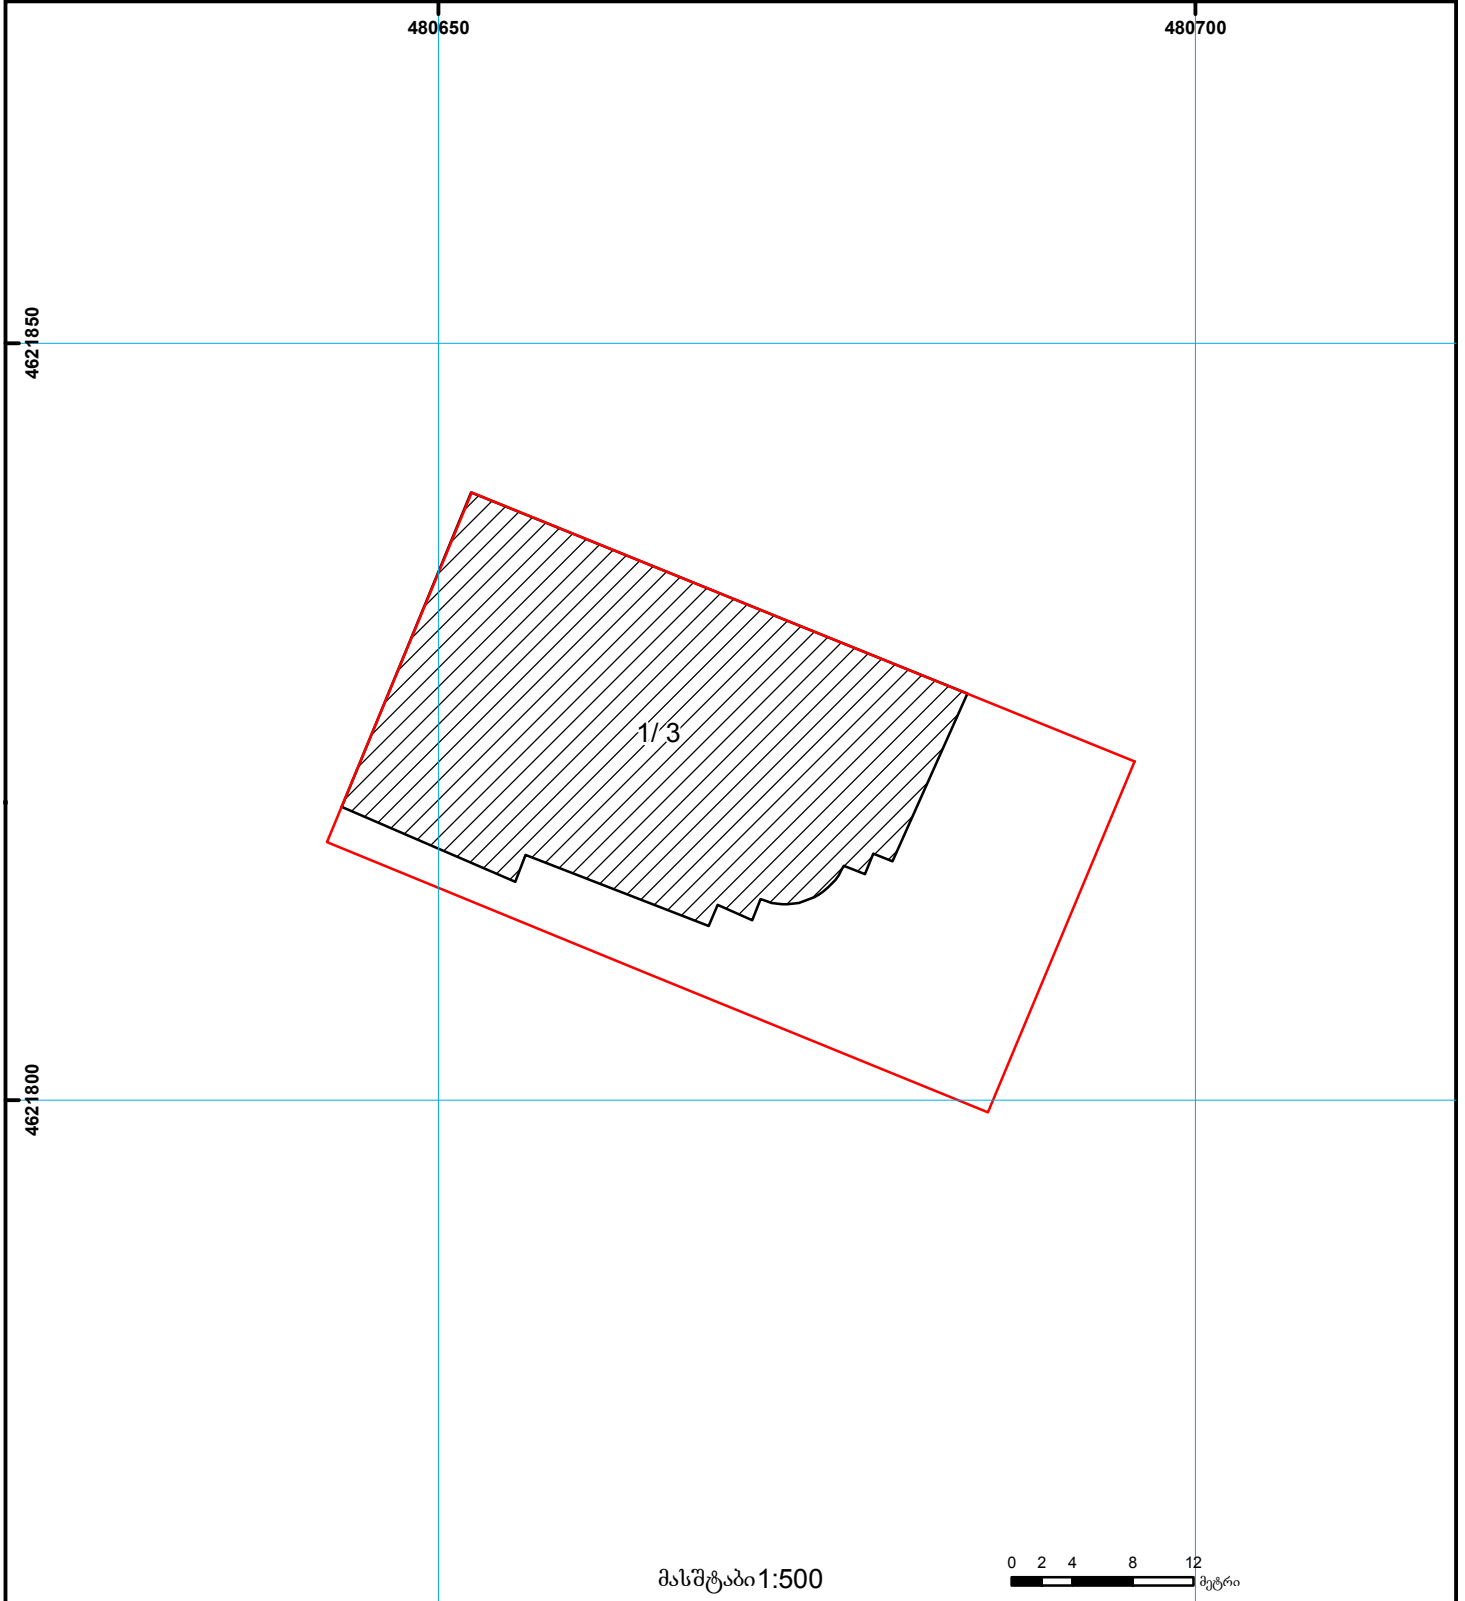

საქართველოს იუსტიციის სამინისტრო
საჯარო რეგისტრის ეროვნული სააგენტო

საკადასტრო გეგმა

საჯარო რეგისტრის
ეროვნული სააგენტო

მიწის ნაკვეთის საკადასტრო კოდი: 01.10.11.001.175
განცხადების რეგისტრაციის ნომერი 882011260643
მიწის ნაკვეთის ფართობი: 1184 კვ.მ.
ღანიშნულება: არასასოფლო-სამეურნეო
მიზნადების თარიღი 03.06.11

	შენიშნული ნაკვეთი, პირობითი ნომერი/სართულიანობა		ვალდებულება		ხაზობრივი ნაკვეთი	00°0'00" UTM (საერთაშორისო) სისტემის კოორდ.
	მიწის ნაკვეთის საკადასტრო საზღვარი		მშენებარე ნაკვეთი		მიწისქვეშა ნაკვეთი	