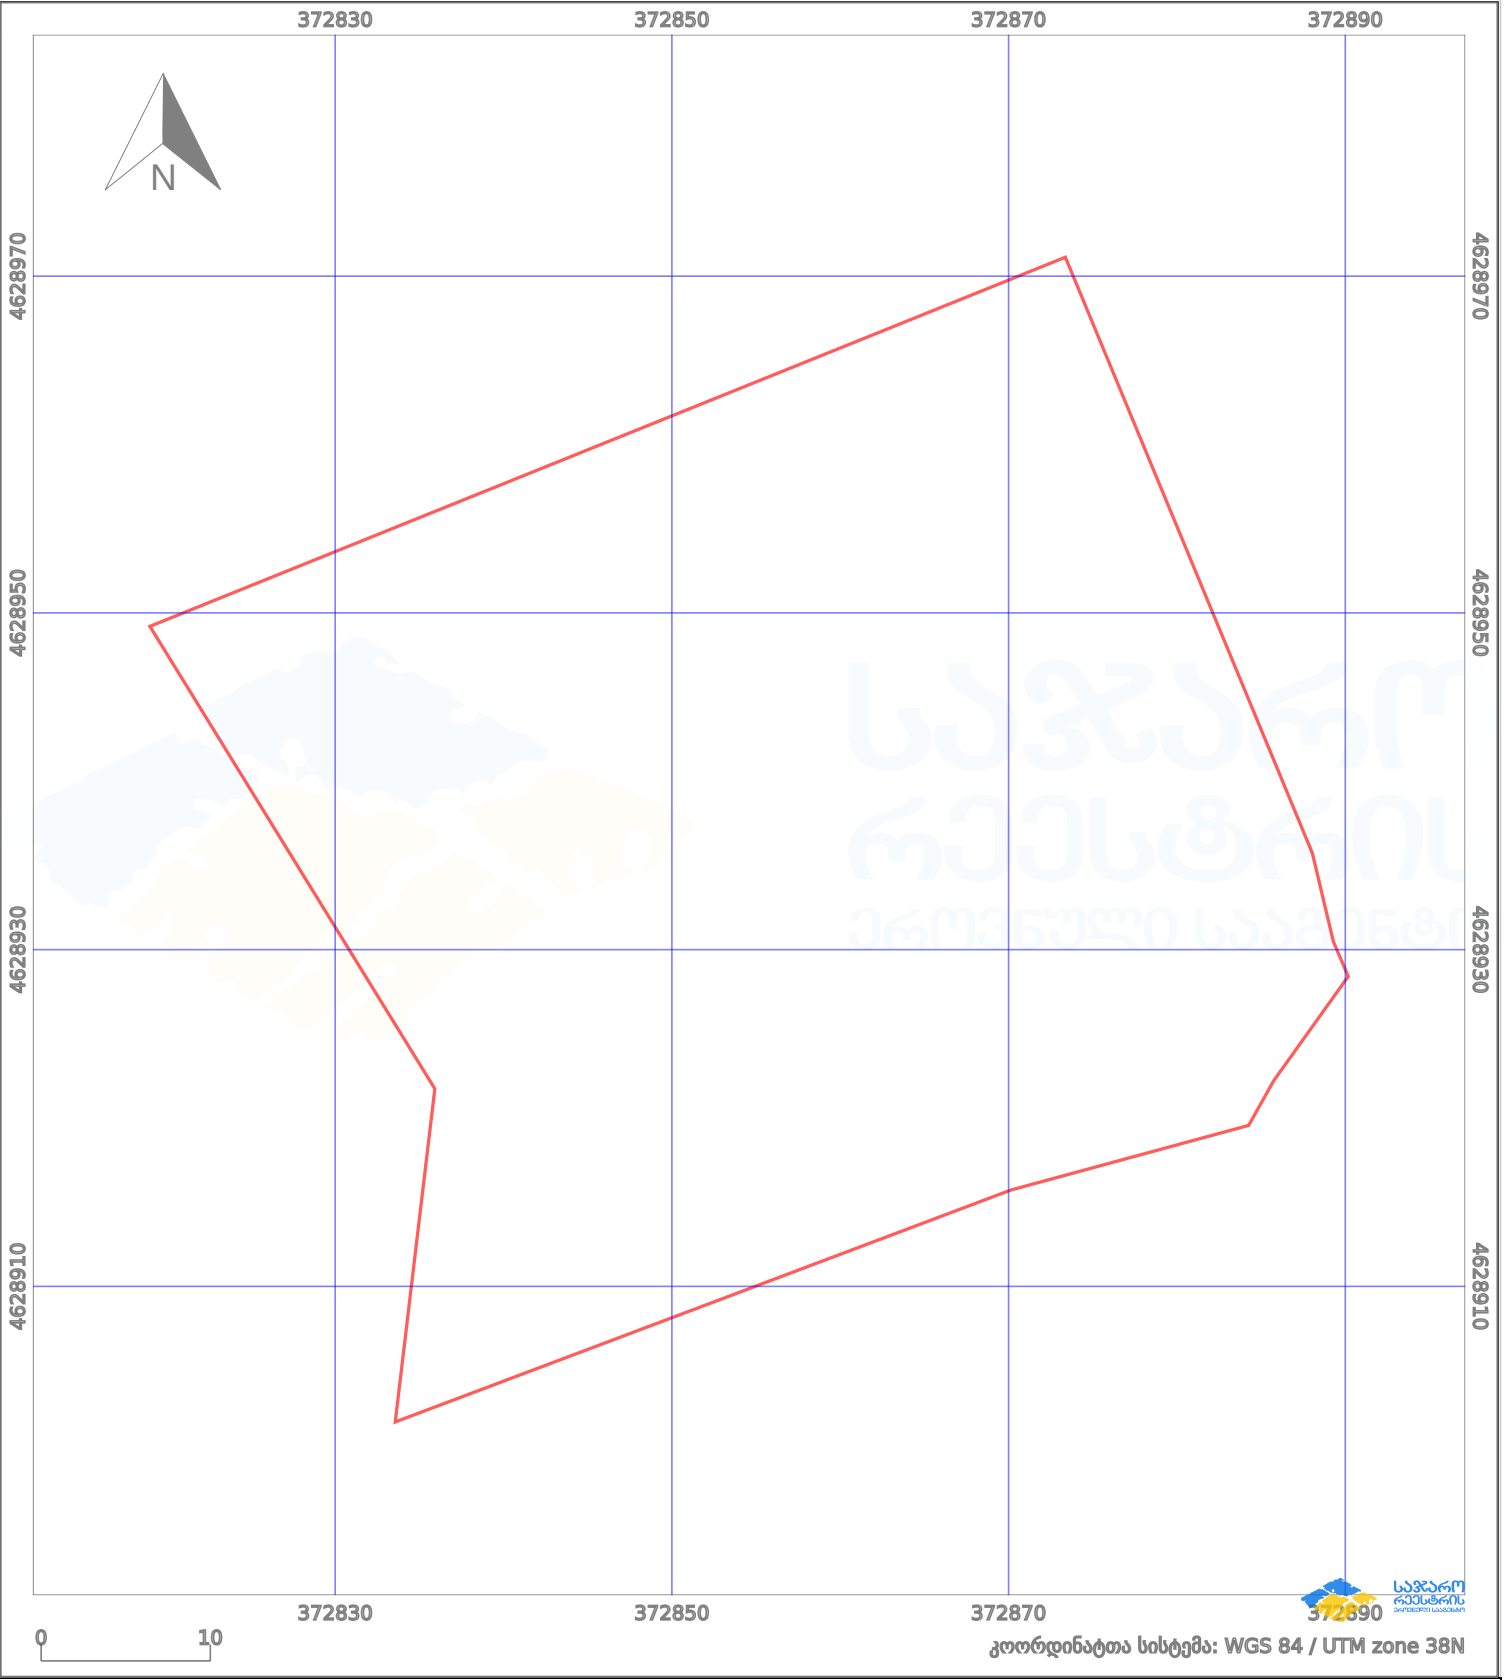

# საკადასტრო გეგმა

საჯარო რეესტრის ეროვნული სააგენტო

საკადასტრო კოდი:

64.25.09.066

ნაკვეთის დანიშნულება:

სასოფლო-სამეურნეო

განცხადების ნომერი:

882022651909

ფართობი:

2835 კვ.მ (WGS 84 / UTM zone 38N)

მომზადების თარიღი:

22/09/2022

პირობითი აღნიშვნები:

- ნაკვეთის საზღვარი
- მშენებარე ნაგებობა
- 02/4 აშენებული ნაგებობა
- ქარსაფარი ზოლი
- ++++ საზომრივი ნაგებობა
- o o ტყის ფონდი
- ვალდებულება