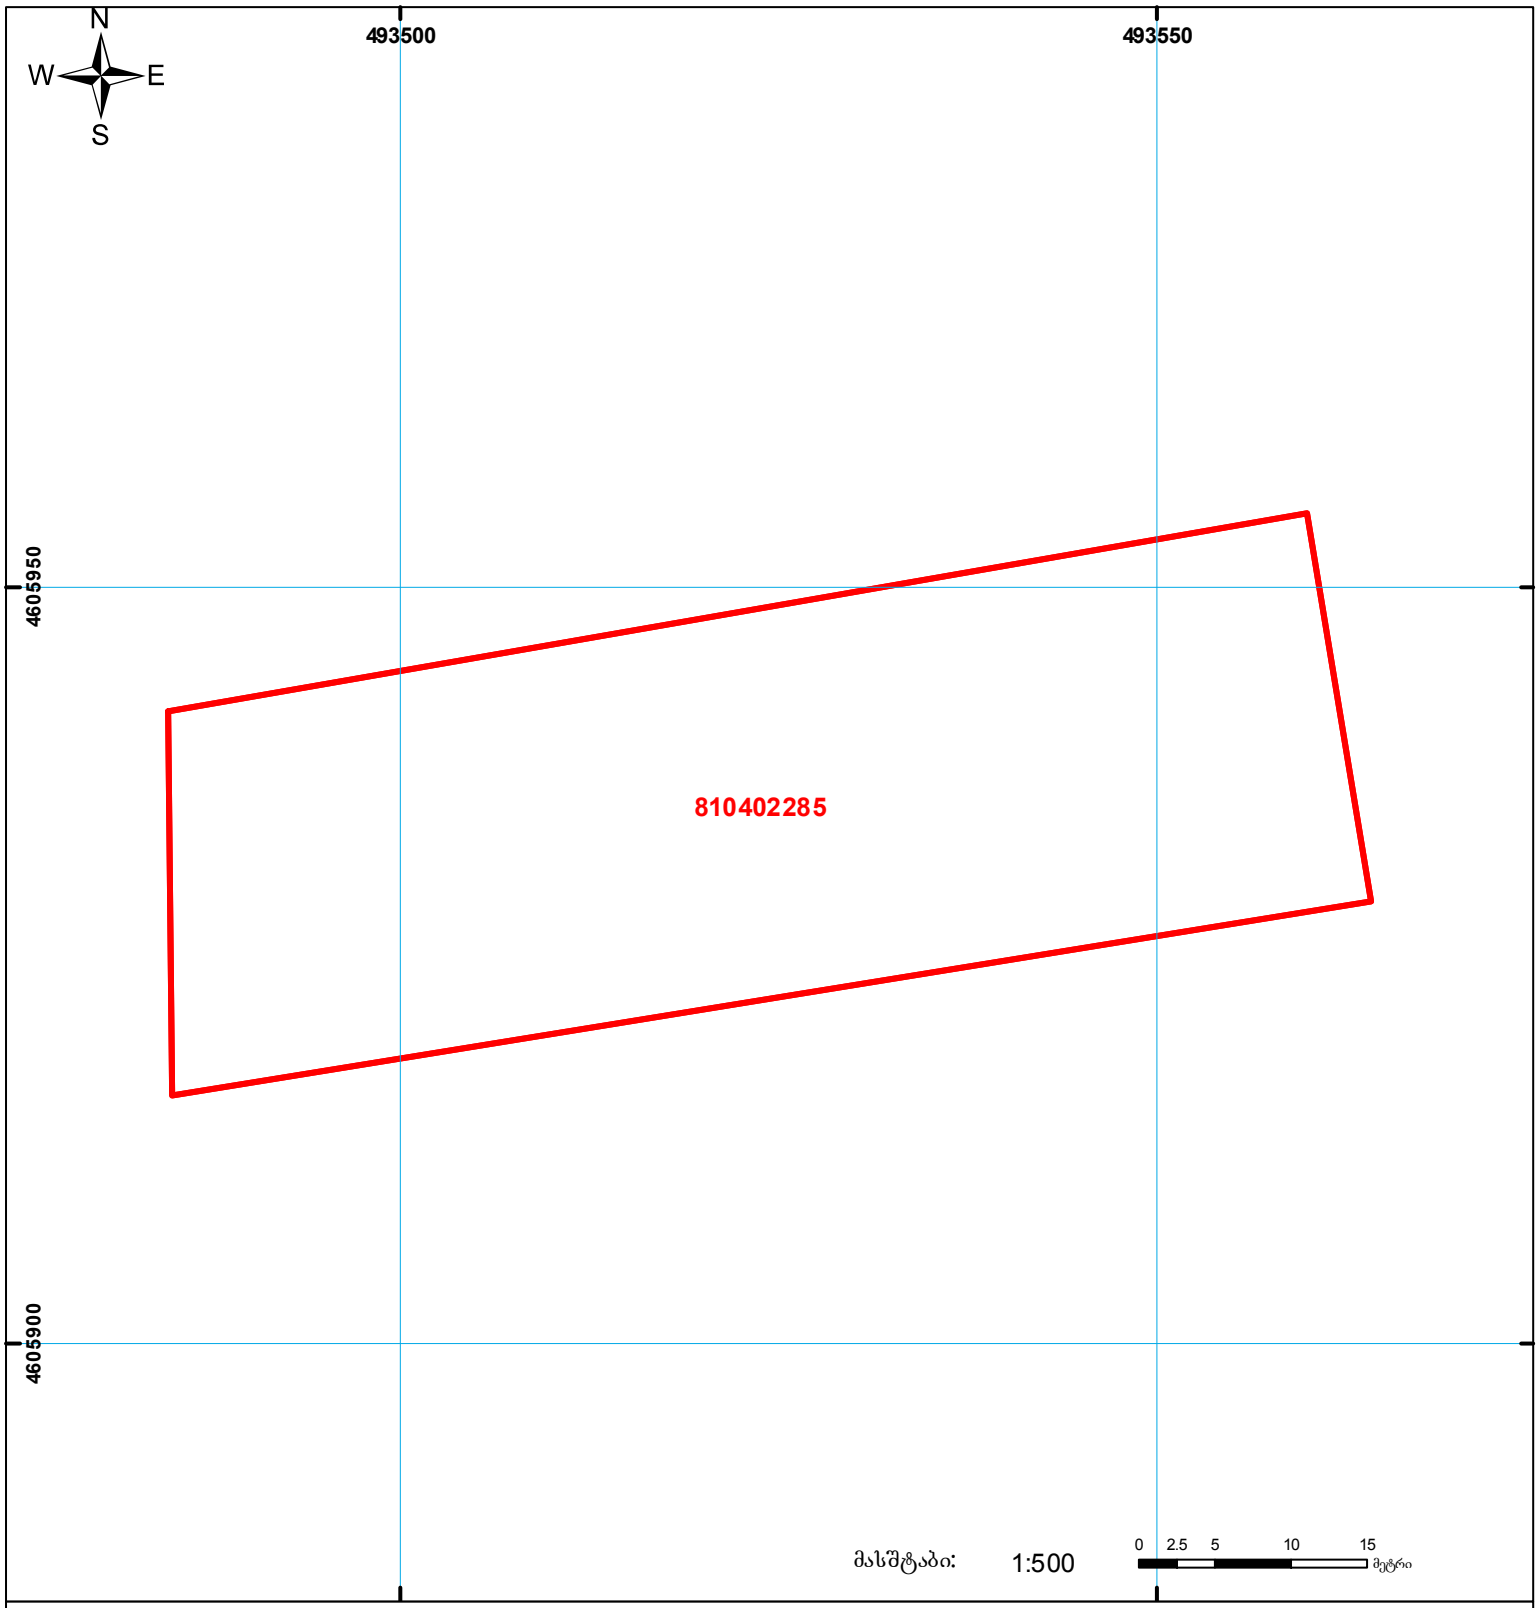

საქართველოს იუსტიციის სამინისტრო
საჯარო რეგისტრის ეროვნული სააგენტო
საკადასტრო გეგმა

მიწის ნაკვეთის საკადასტრო კოდი: 81 04 02 285
 ბანცხალების რეგისტრაციის ნომერი: 882014330949
 მიწის ნაკვეთის ფართობი: 2000 კვ.მ.
 დანიშნულება: სასოფლო-სამეურნეო
 კატეგორია:
 მომზადების თარიღი: 26.06.2014

	მიწის ნაკვეთის საკადასტრო საზღვარი		საზოგადოებრივი ნაკვეთობა	 UTM (საერთაშორისო) სისტემის კოორდ.
	შენიშნული ნაკვეთი, პირობითი ნომერი/სართულიანობა		ვაღდებულება	
	მშენებარე ნაკვეთობა			