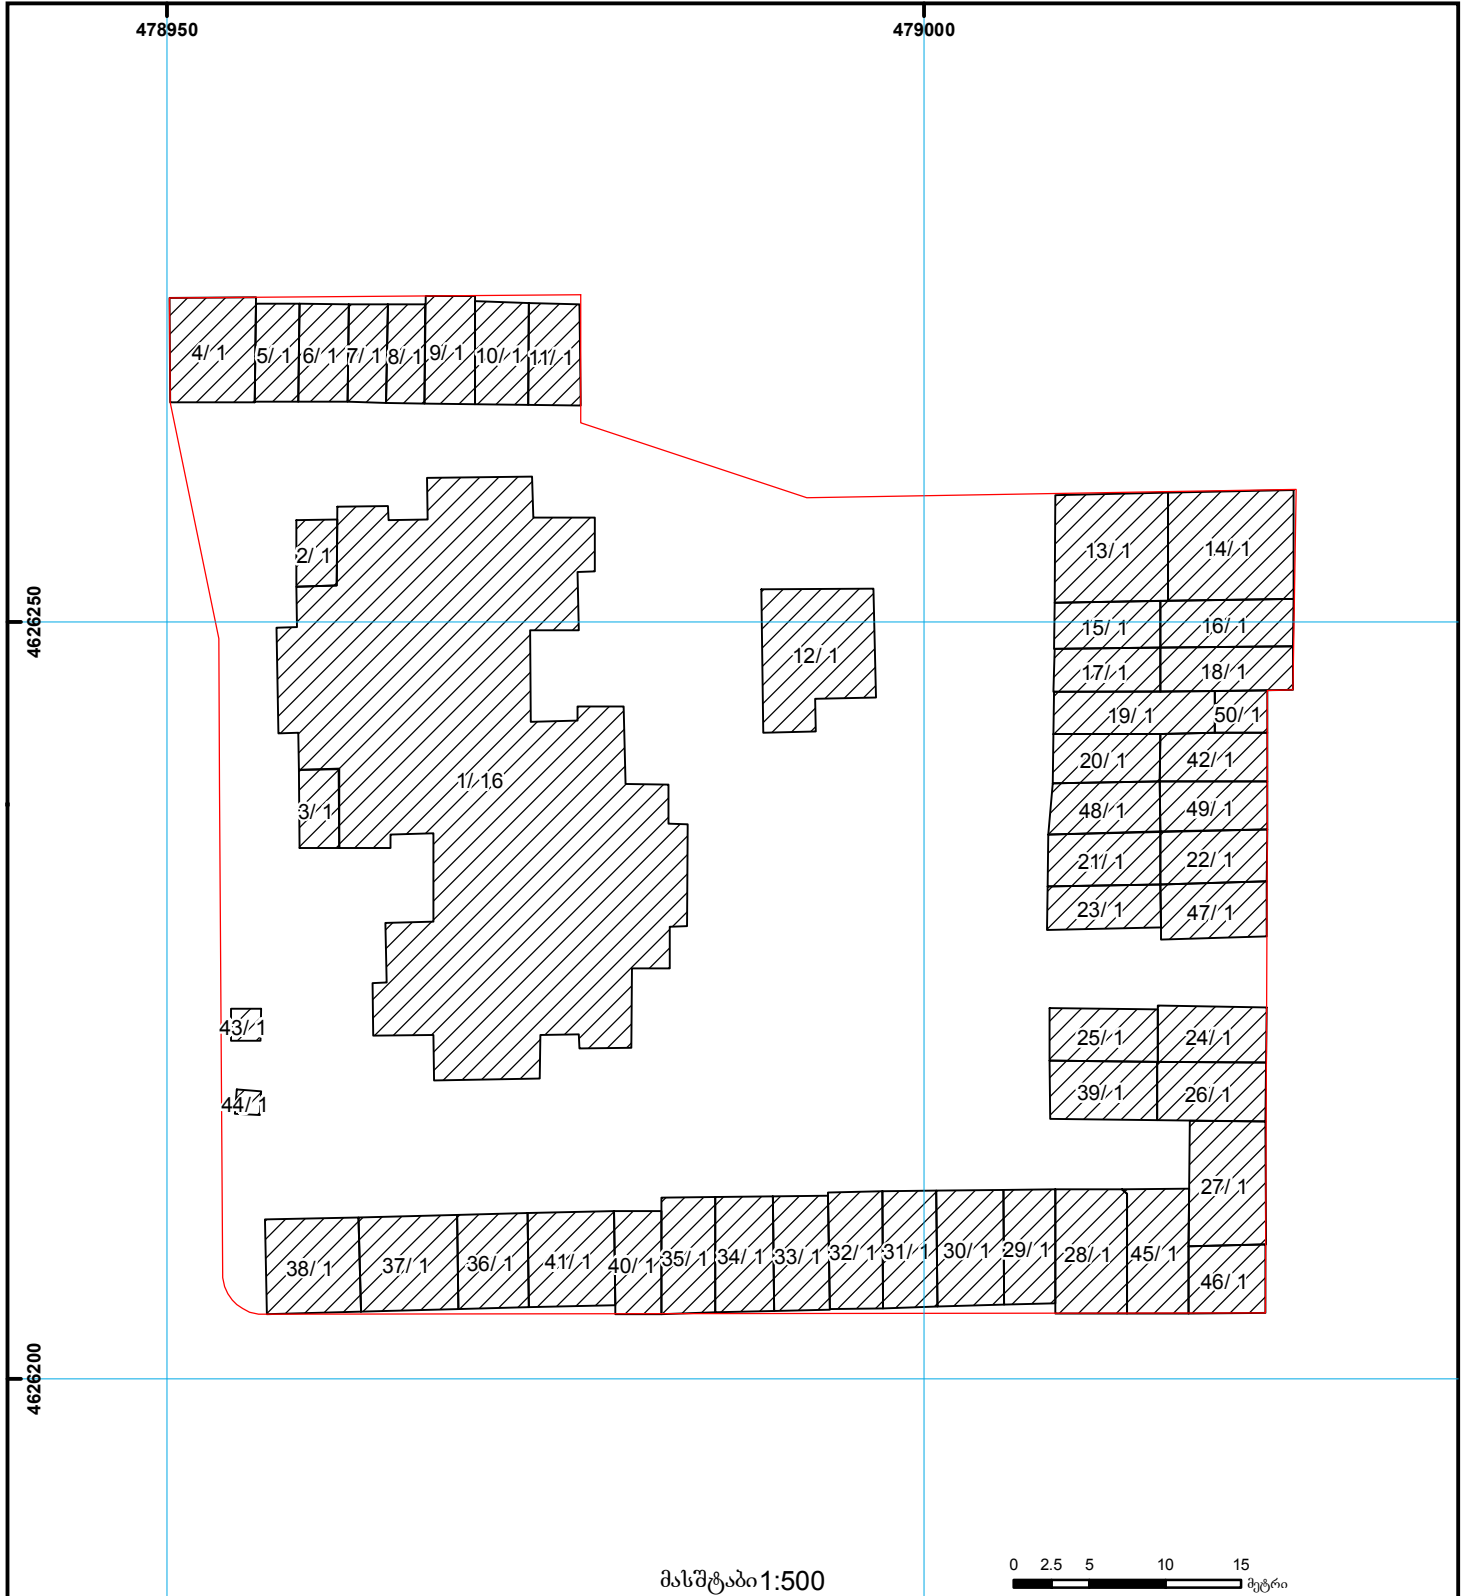

საქართველოს იუსტიციის სამინისტრო
საჯარო რეესტრის ეროვნული სააგენტო

საკადასტრო გეგმა

საჯარო რეესტრის
ეროვნული სააგენტო

მიწის ნაკვეთის საკადასტრო კოდი: 01.10.08.006.011
განცხადების რეგისტრაციის ნომერი 882008353775
მიწის ნაკვეთის ფართობი: 4161 კვ.მ.
დანიშნულება: არასასოფლო-სამეურნეო
მიმზადების თარიღი 02.12.08

01/2 შენობა-ნაგებობა, პირობითი ნომერი/სართულიანობა

კვადრატული კვადრატული

საზოობრივი ნაგებობა

მიწის ნაკვეთის საკადასტრო საზღვარი

მშენებარე ნაგებობა

UTM (საერთაშორისო) სისტემის კოორდ.