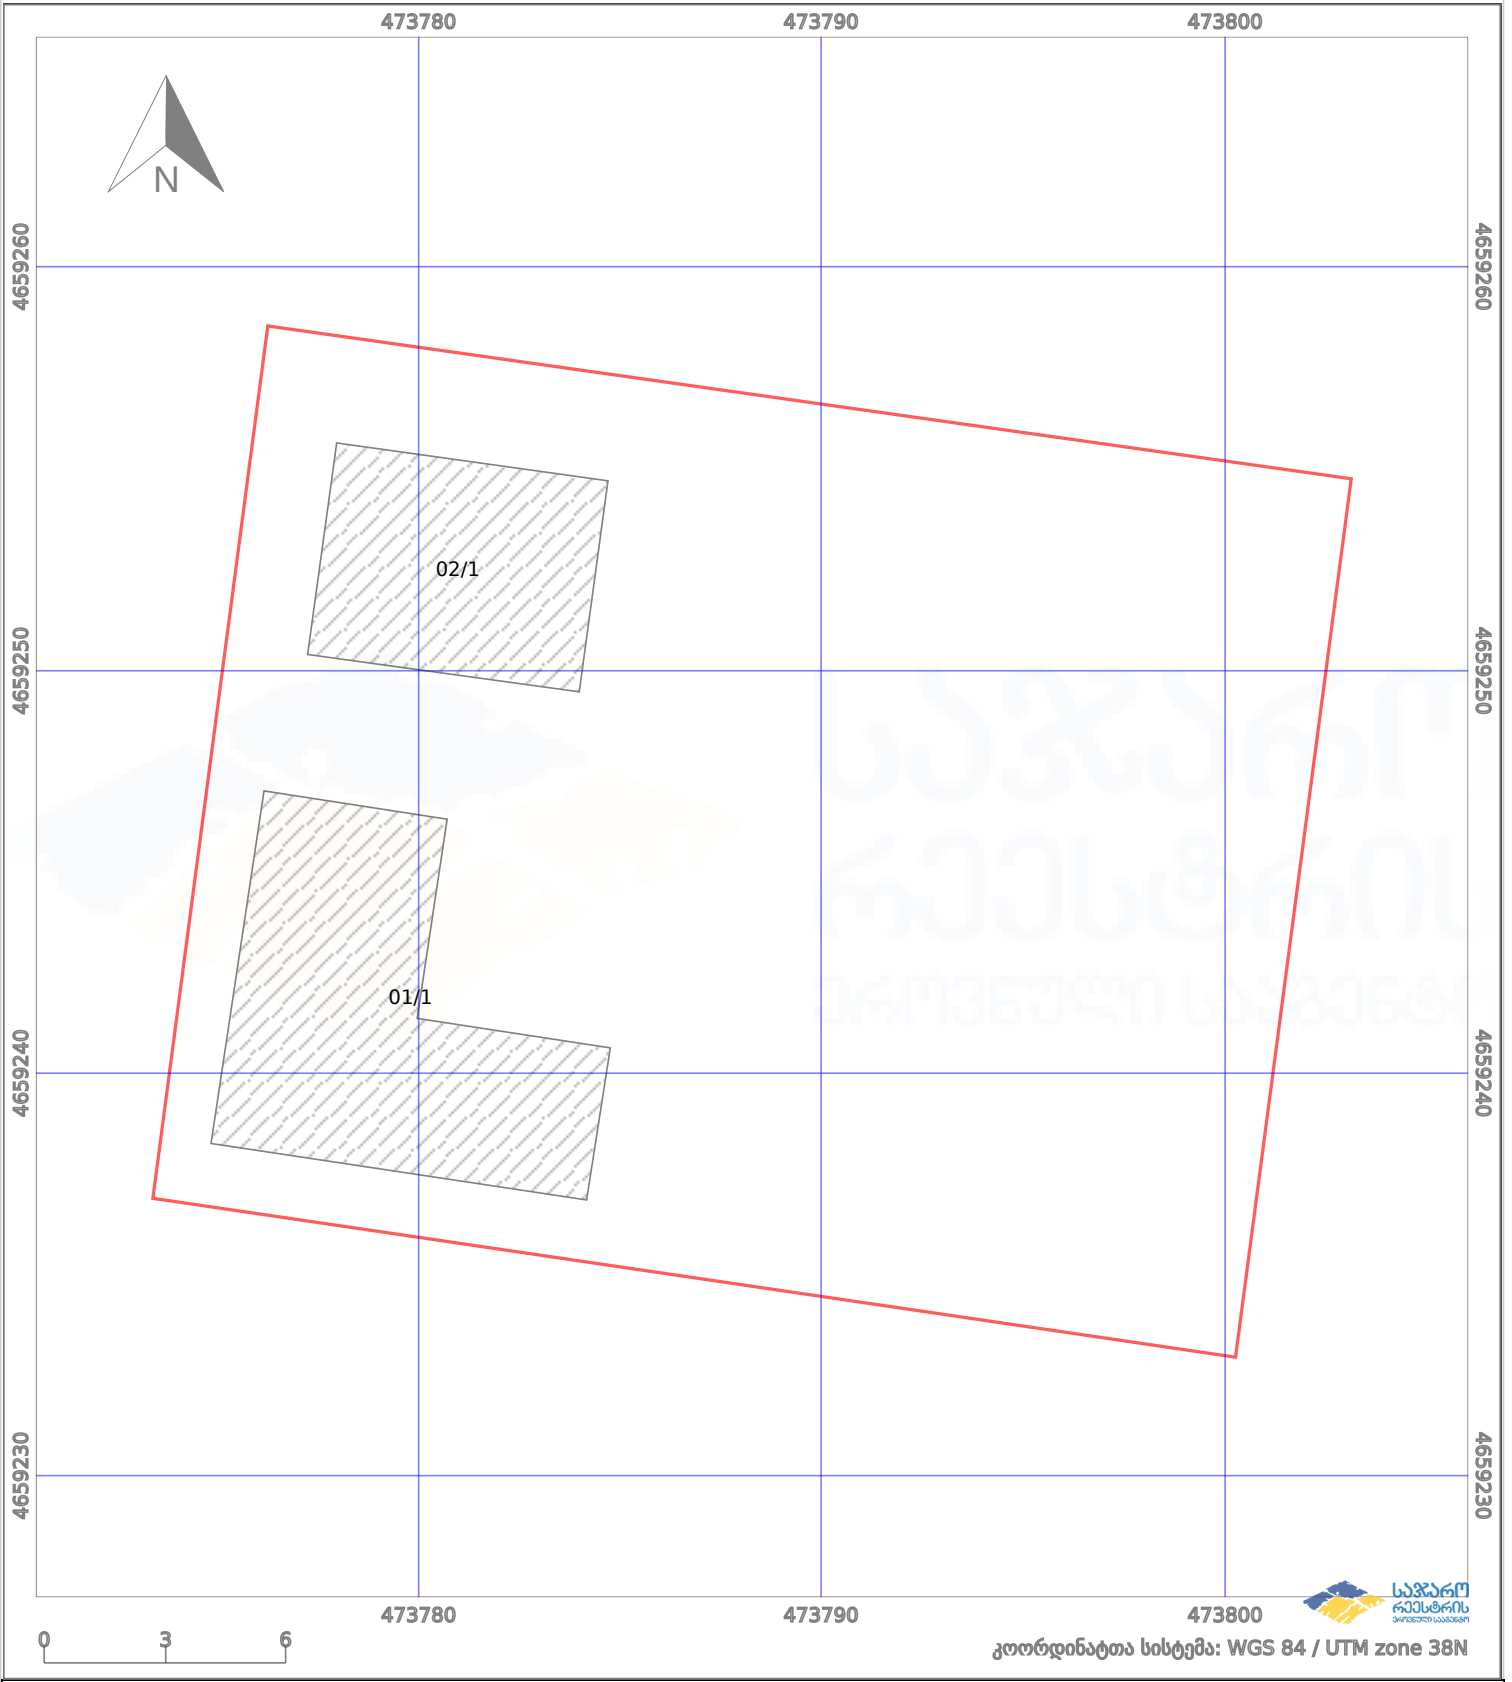

საკადასტრო გეგმა

საჯარო რეგისტრის ეროვნული
სააგენტო

საკადასტრო კოდი:

71.51.06.376

ნაკვეთის დანიშნულება:

სასოფლო-სამეურნეო(საკარმიდამო)

განცხადების ნომერი:

882021621592

ფართობი:

595 კვ.მ (WGS 84 / UTM zone 38N)

მომზადების თარიღი:

30/07/2021

	ნაკვეთის საზღვარი		პირობითი აღნიშვნები: მშენებარე ნაგებობა		აშენებული ნაგებობა
	საზღვარი ნაგებობა		ტყის ფონდი		ვალდებულება