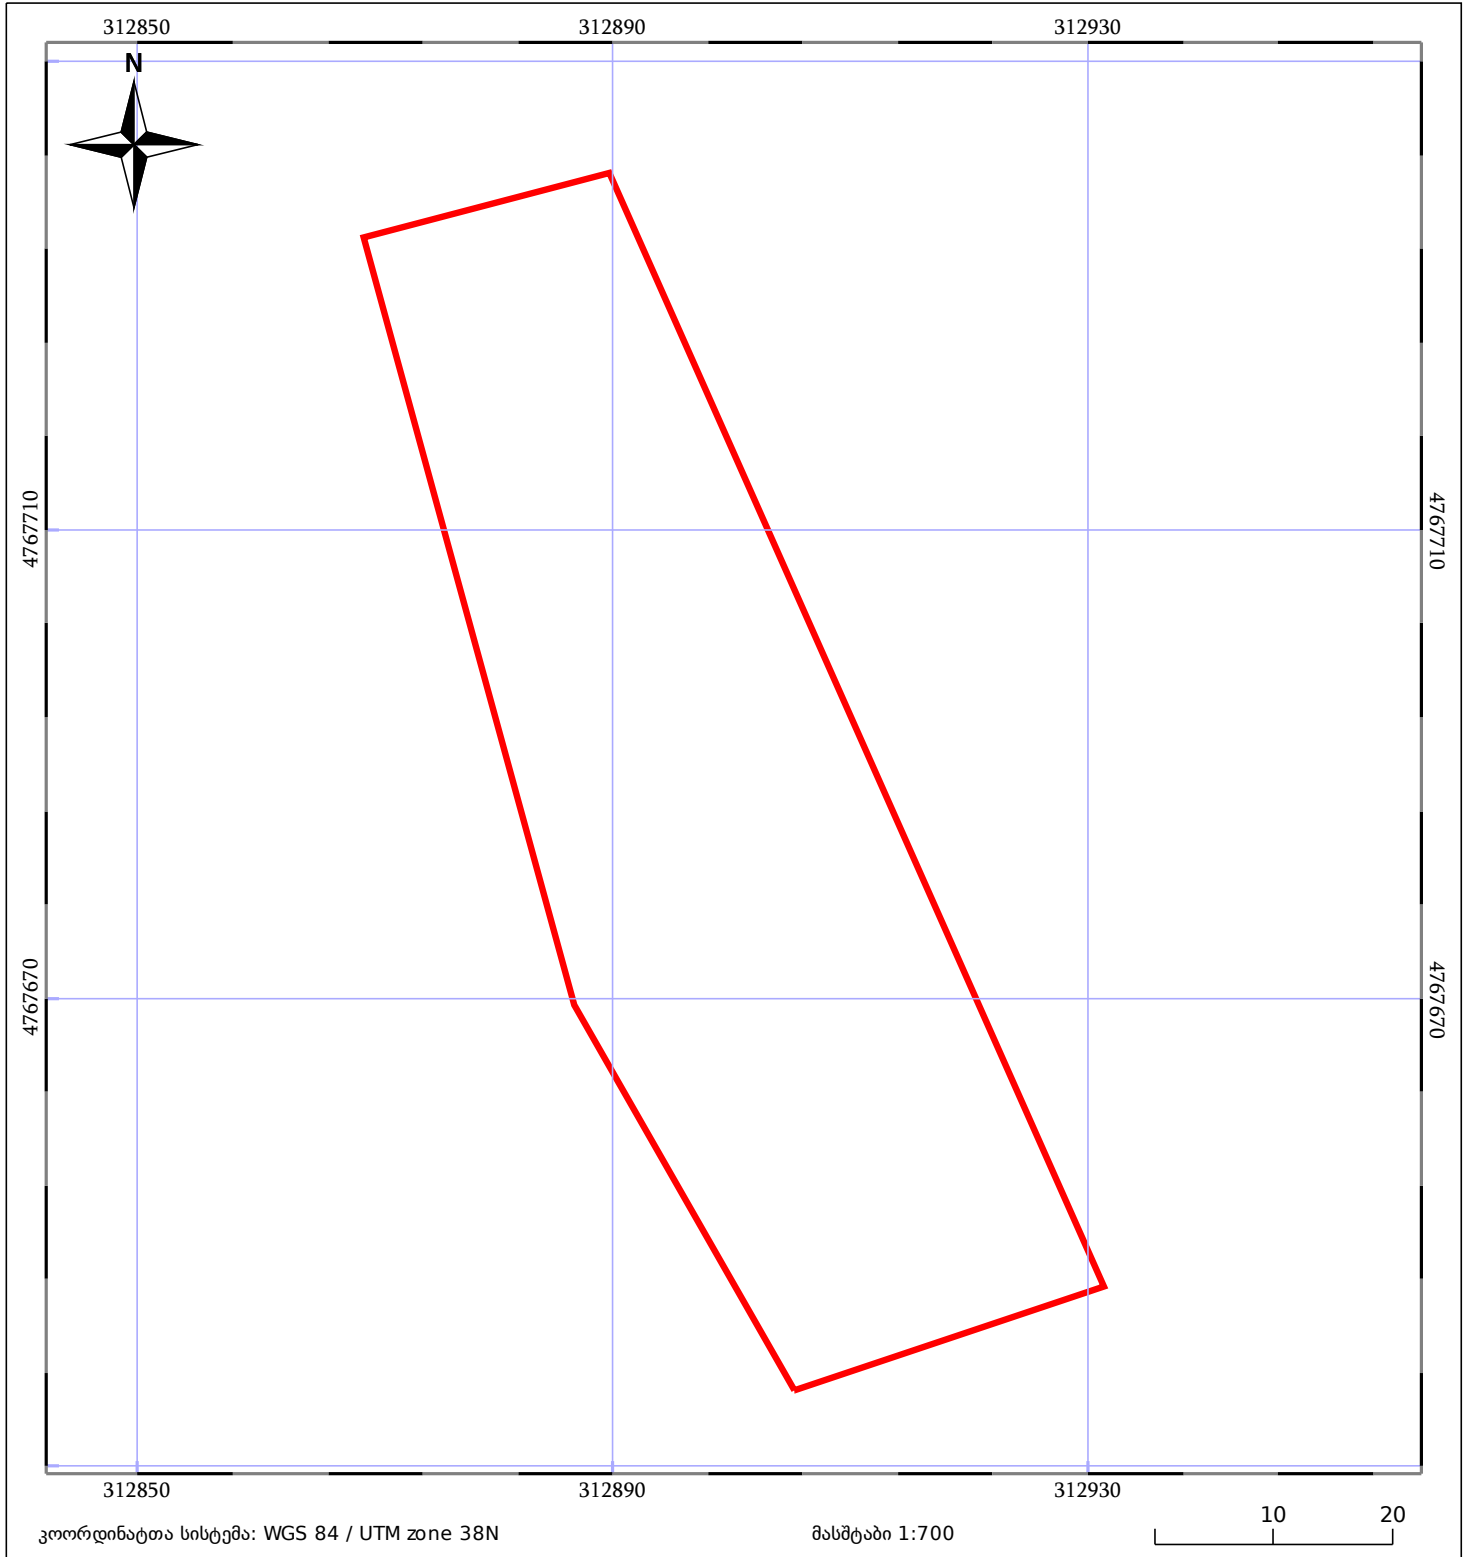

# საკადასტრო გეგმა

საჯარო რეესტრის ეროვნული  
სააგენტო

საკადასტრო კოდი: **42.06.31.025**

ნაკვეთის დანიშნულება:

სასოფლო-სამეურნეო(სათიბი)

განცხადების ნომერი: **882019447842**

ფართობი:

**2852 კვ.მ (WGS 84 / UTM zone 38N)**

მომზადების თარიღი: **07/06/2019**

05/25 მშენებარე ნაგებობა	05/25 მენობა/ნაგებობა	ტყის ფონდი
ნაკვეთის საკადასტრო საზღვარი	საზოგადოებრივი ნაგებობა	ვალდებულება