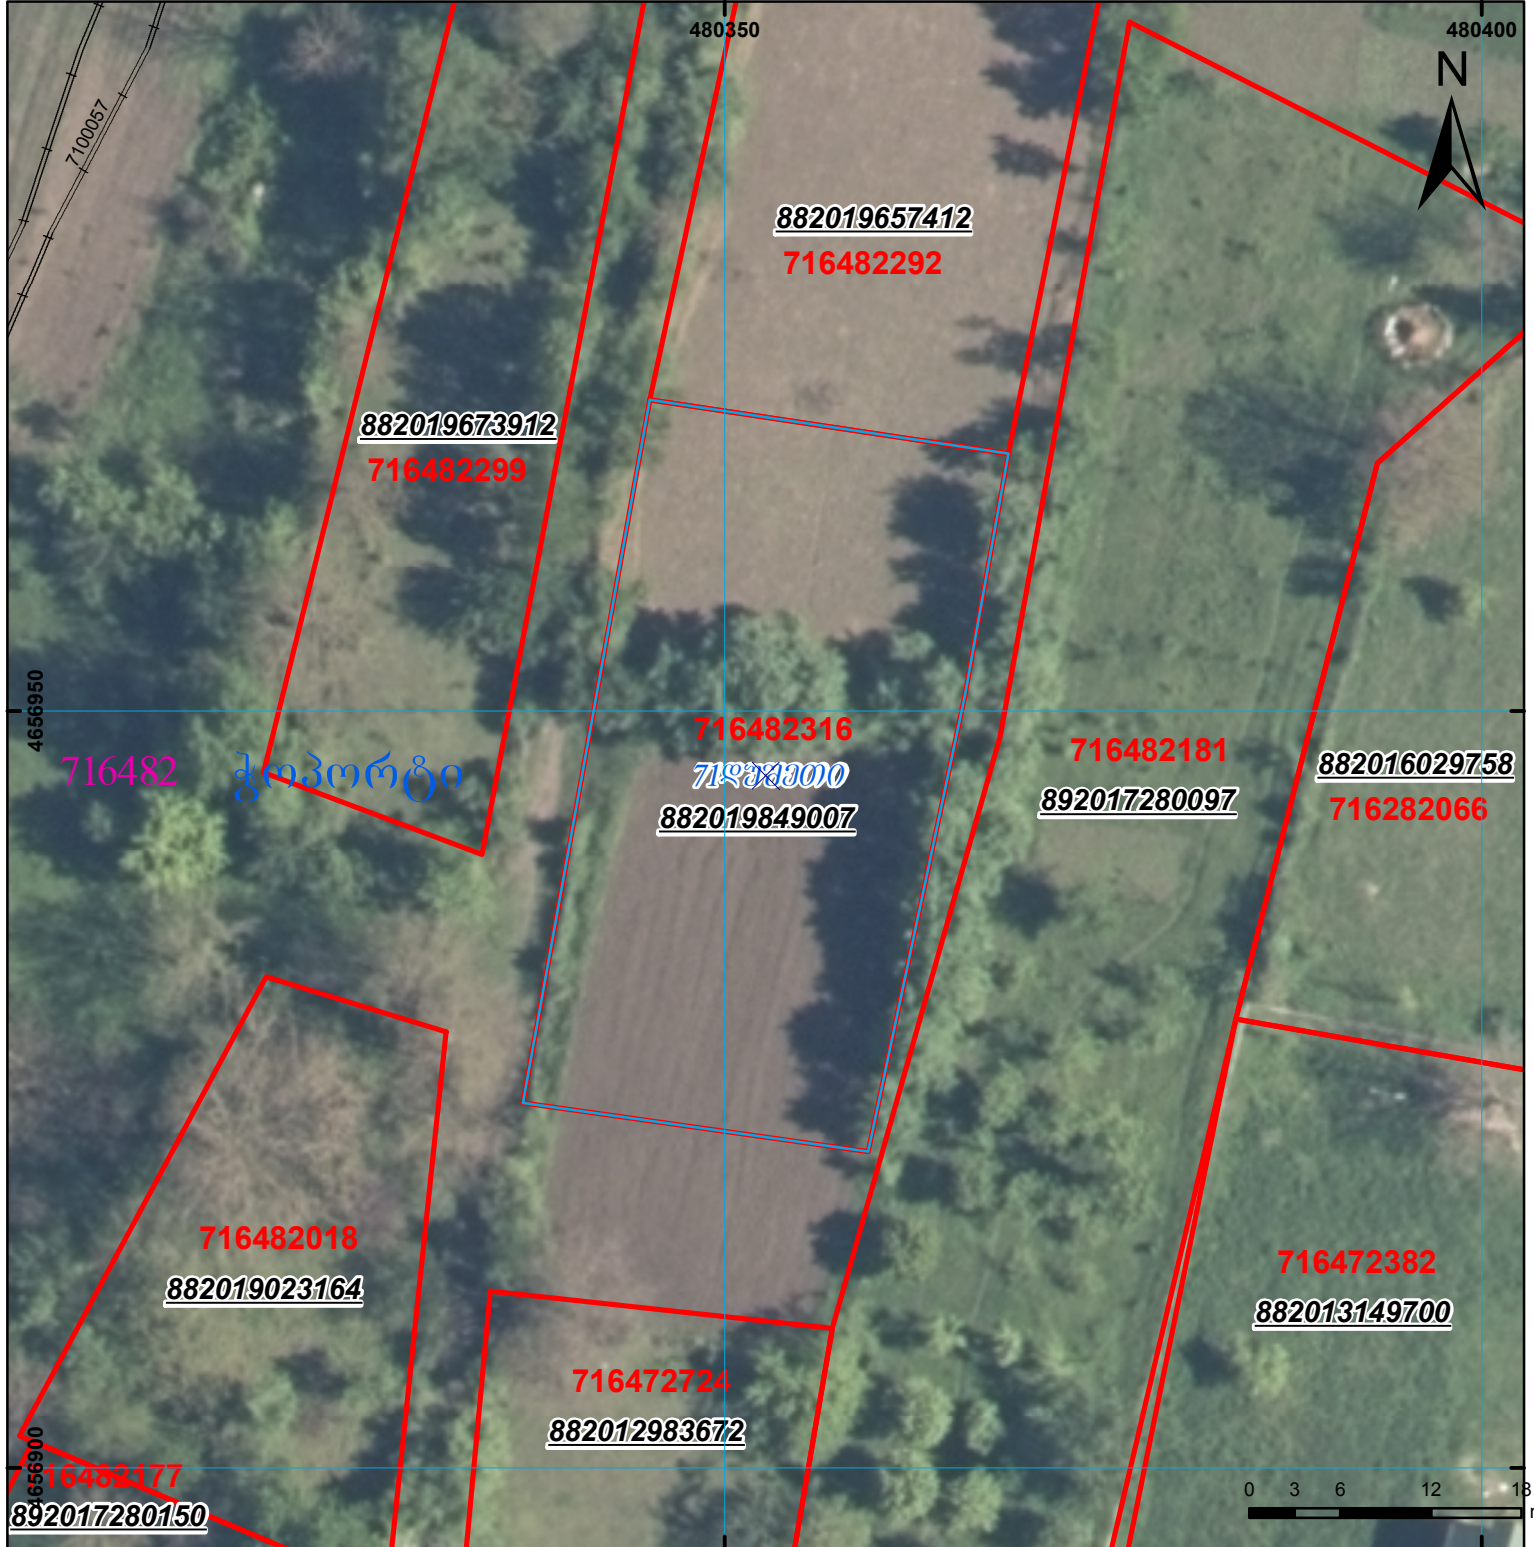

მიწის ნაკვეთის საკადასტრო კოდი: 71 64 82 316
 განცხადების რეგისტრაციის ნომერი: 882019849007
 მიწის ნაკვეთის ფართობი: 1114 კვ.მ.
 მომზადების თარიღი: 17.10.19

	შენიშნული ნაკვეთი, პირობითი ნომერი/სართულიანობა		კალდებულება		საზობრივი ნაკვეთი
	მიწის ნაკვეთის საკადასტრო საზღვარი		შუენებარე ნაკვეთი		

00°0' UTM (საერთაშორისო) სისტემის კოორდ.